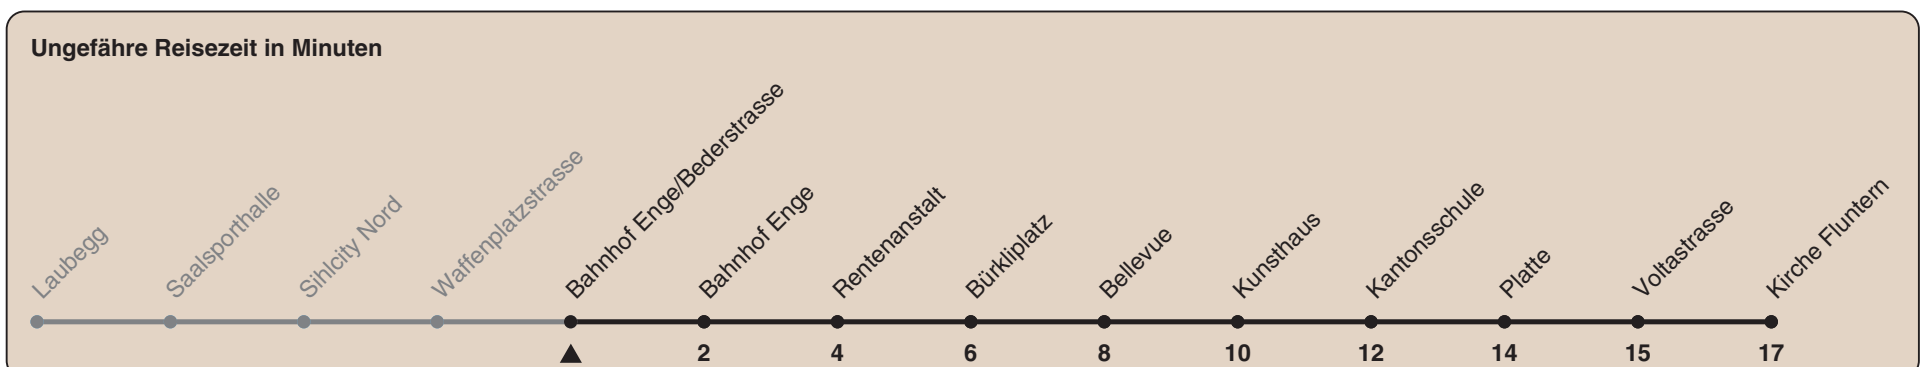

Zum Live-Fahrplan

Bahnhof Enge/Bederstrasse

Richtung Kirche Fluntern

h	Montag-Freitag	Samstag	Sonn- und Feiertag
5			
6	11 19 26 33 40 47 54	29 44 59	
7	02 09 17 24 32 39 47 54	14 29 44 54	
8	02 09 17 24 32 38 46 53	04 14 24 34 44 54	
9	01 08 16 23 31 38 46 53	04 14 24 34 44 54	
10	01 08 16 23 31 38 46 53	03 08 16 23 31 38 46 53	
11	01 08 16 23 31 38 46 53	01 08 16 23 31 38 46 53	
12	01 08 16 23 31 38 46 53	01 08 16 23 31 38 46 53	
13	01 08 16 23 31 38 46 53	01 08 16 23 31 38 46 53	
14	01 08 16 23 31 38 46 53	01 08 16 23 31 38 46 53	
15	01 10 17 25 32 40 47 55	01 08 16 23 31 38 46 53	
16	02 08 15 22 30 37 45 52	01 08 16 23 31 38 46 53	
17	00 07 15 22 30 37 45 52	01 08 16 23 31 38 46 53	
18	00 07 15 22 30 38 45 53	01 08 16 23 30 38 45 53	
19	01 08 16 24 31 39 46 54	00 08 15 23 30 38 45 53	
20	02 09 19 21a 29 39	00 08 10a 19 29 33a 43a	
21			
22			
23			
0			

a) bis Bahnhof Enge

Nach besonderem Fahrplan verkehren die Kurse am 24. und 31. Dezember, am Sechseläuten, an der Streetparade und am Knabenschiessen.

Als Feiertage gelten: 25./26. Dez., 1./2. Jan., Karfreitag, Ostermontag, 1. Mai, Auffahrt, Pfingstmontag, 1. Aug.

Gültig: 16.07. - 21.08.2022

STEIG EIN. KOMM WEITER.