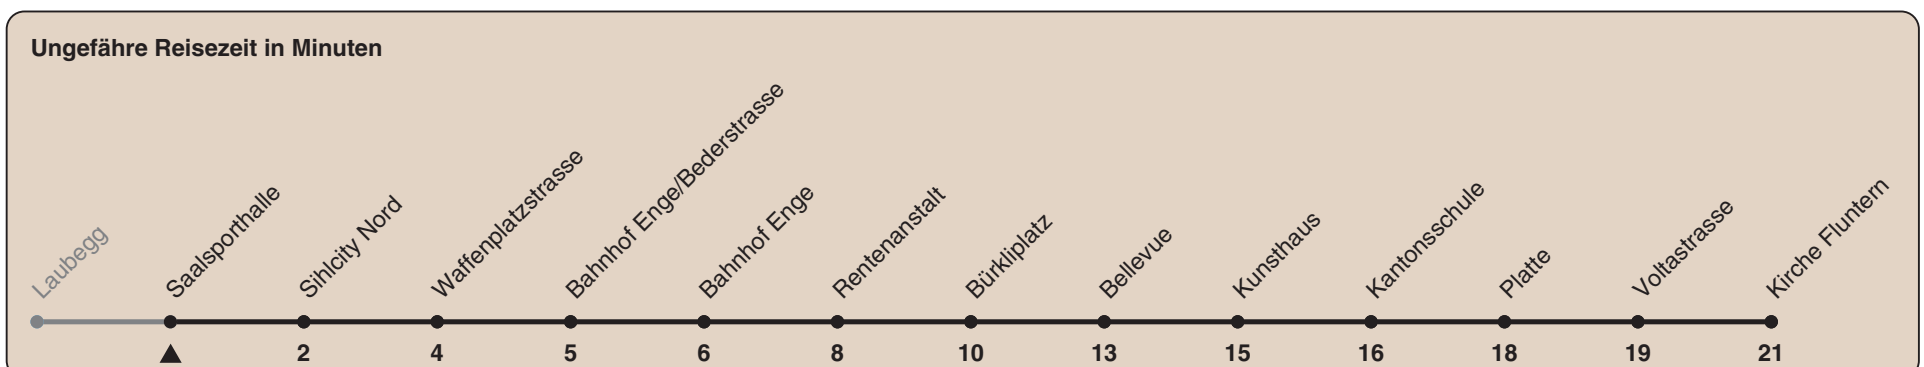

Zum Live-Fahrplan

Saalsporthalle

# Richtung Kirche Fluntern

h	Montag-Freitag	Samstag	Sonn- und Feiertag
5			
6	07 14 22 29 36 43 50 57	25 40 55	
7	05 12 20 27 35 42 50 57	10 25 39 49 59	
8	05 12 20 27 34 42 49 57	09 19 29 39 49 59	
9	04 12 19 27 34 42 49 57	09 19 29 39 49 59	
10	04 12 19 27 34 42 49 57	04 12 19 27 34 42 49 57	
11	04 12 19 27 34 42 49 57	04 12 19 27 34 42 49 57	
12	04 12 19 27 34 42 49 57	04 12 19 27 34 42 49 57	
13	04 12 19 27 34 42 49 57	04 12 19 27 34 42 49 57	
14	04 12 19 27 34 42 49 57	04 12 19 27 34 42 49 57	
15	06 13 21 28 36 43 51 58	04 12 19 27 34 42 49 57	
16	04 10 18 25 33 40 48 55	04 12 19 27 34 42 49 57	
17	03 10 18 25 33 40 48 55	04 12 19 27 34 42 49 57	
18	03 10 18 25 33 41 49 57	04 11 19 26 33 41 48 56	
19	04 12 20 27 35 42 50 58	03 11 18 26 33 41 48 56	
20	05 14 16a 24 34	03 06a 14 24 29a 39a	
21			
22			
23			
0			

a) bis Bahnhof Enge

Nach besonderem Fahrplan verkehren die Kurse am 24. und 31. Dezember, am Sechseläuten, an der Streetparade und am Knabenschiessen.

Als Feiertage gelten: 25./26. Dez., 1./2. Jan., Karfreitag, Ostermontag, 1. Mai, Auffahrt, Pfingstmontag, 1. Aug.