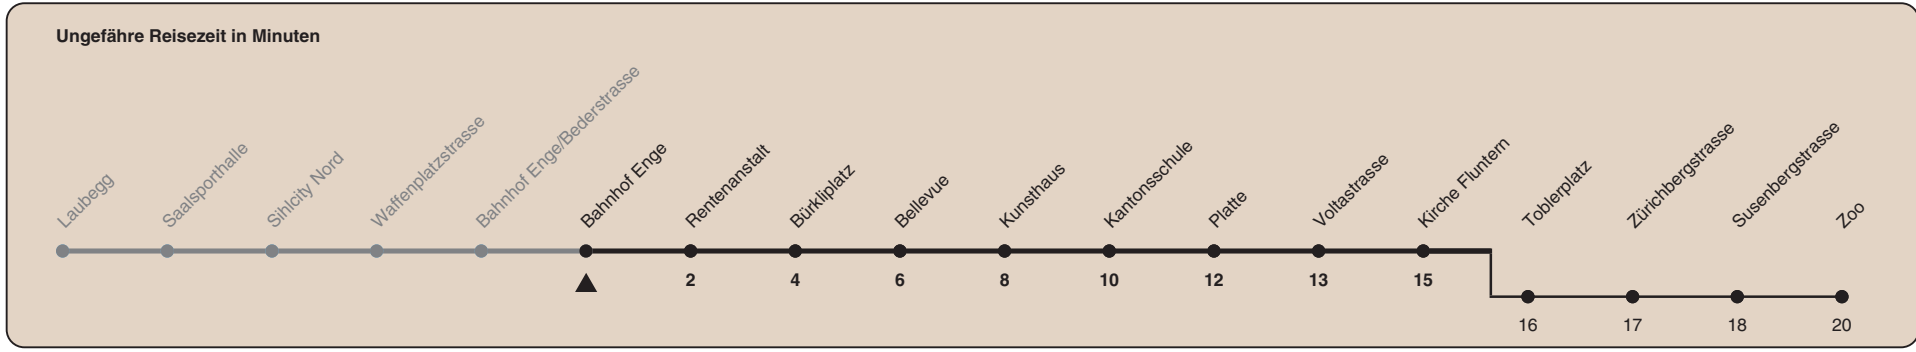

Bahnhof Enge

Richtung Kirche Fluntern

h	Montag-Freitag	Samstag	Sonn- und Feiertag
5	30 45	30 45	
6	00 12 20 28 35 42 49 56	00 15 30 45	
7	03 11 18 26 33 41 48 56	00 15 30 45 55	
8	03 11 18 26 33 40 47 55	05 15 25 35 45 55	30 45
9	02 10 17 25 32 40 47 55	05 15 25 35 45 55	00 15 30 45 58
10	02 10 17 25 32 40 47 55	05 10 17 25 32 40 47 55	05 15 25 35 45 55
11	02 10 17 25 32 40 47 55	02 10 17 25 32 40 47 55	05d 15d 25d 35d 45d 55d
12	02 10 17 25 32 40 47 55	02 10 17 25 32 40 47 55	05d 15d 25d 35d 45d 55d
13	02 10 17 25 32 40 47 55	02 10 17 25 32 40 47 55	05d 15d 25d 35d 45d 55d
14	02 10 17 25 32 40 47 55	02 10 17 25 32 40 47 55	05d 15d 25d 35d 45d 55d
15	02 11 19 26 34 41 49 56	02 10 17 25 32 40 47 55	05d 15d 25d 35d 45d 55d
16	04 10 16 24 31 39 46 54	02 10 17 25 32 40 47 55	05d 15d 25d 35d 45d 55d
17	01 09 16 24 31 39 46 54	02 10 17 25 32 40 47 55	05d 15d 25d 35d 45d 55
18	01 09 16 24 31 39 47 55	02 10 17 25 32 39 47 54	05 15 25 35 45 55
19	03 10 18 25 33 40 48 55	02 09 17 24 32 39 47 54	05 15 25 35 45 55
20	03 10 20 30 40 49 59	02 09 20 30 39 49 59	06 17 28 39 49 59
21	09 19 29 39 49 59	09 19 29 39 49 59	09 19 29 39 49 59
22	09 19 29 31 ^a 39 ^b 44 ^a 49 ^b 59	09 19 29 39 49 59	09 19 29 31 ^c 44 59
23	09 ^b 14 ^a 19 ^b 29 39 ^b 44 ^a 49 ^b 59	09 19 29 39 49 59	14 29 44 59
0	09 ^b 14	09 14	14

a) Montag - Donnerstag b) Nur Freitag c) bis Kantonsschule d) bis Zoo
 Nach besonderem Fahrplan verkehren die Kurse am 24. und 31. Dezember, am Sechseläuten, an der Streetparade und am Knabenschiessen.
 Als Feiertage gelten: 25./26. Dez., 1./2. Jan., Karfreitag, Ostermontag, 1. Mai, Auffahrt, Pfingstmontag, 1. Aug.