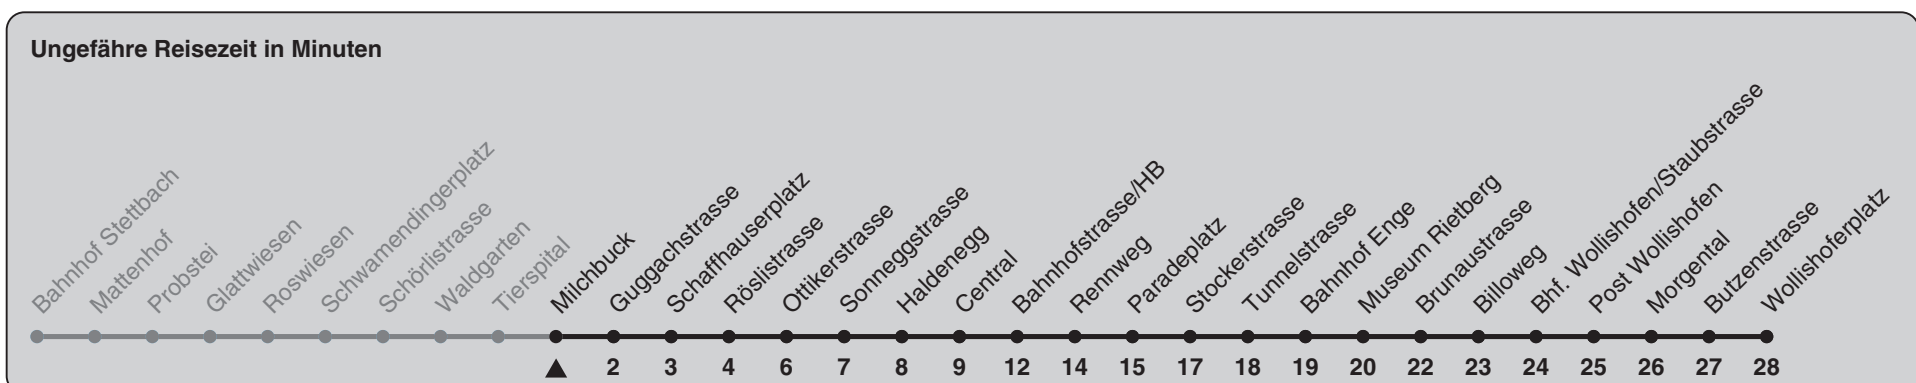

Milchbuck

Richtung Wollishoferplatz

h	Montag-Freitag	Samstag	Sonn- und Feiertag
5	25 40 55	25 40 55	25 40 55
6	10 17 25 32 40 47 55	10 25 40 55	10 25 40 55
7	01 09 16 24 31 39 46 54	10 25 36 46 56	10 25 40 55
8	01 09 16 24 31 39 46 53	06 16 26 36 46 56	10 25 40 55
9	01 08 16 23 31 38 46 53	06 16 26 36 46 54	10 25 40 55
10	01 08 16 23 31 38 46 53	01 09 16 23 31 38 46 53	06 16 26 36 46 56
11	01 08 16 23 31 38 46 53	01 08 16 23 31 38 46 53	06 16 26 36 46 56
12	01 08 16 23 31 38 46 53	01 08 16 23 31 38 46 53	06 16 26 36 46 56
13	01 08 16 23 31 38 46 53	01 08 16 23 31 38 46 53	06 16 26 36 46 56
14	01 08 16 23 31 38 46 53	01 08 16 23 31 38 46 53	06 16 26 36 46 56
15	01 08 16 23 31 38 46 53	01 08 16 23 31 38 46 53	06 16 26 36 46 56
16	01 08 15 23 30 38 45 53	01 08 16 23 31 38 46 53	06 16 26 36 46 56
17	00 08 15 23 30 38 45 53	01 08 16 23 31 38 46 53	06 16 26 36 46 56
18	00 08 15 23 30 38 45 53	01 08 16 24 32 40 47 55	06 16 26 36 46 56
19	01 08 16 23 31 38 46 53	02 10 17 25 32 40 47 55	06 16 26 36 46 56
20	01 08 16 23 31 40 50	02 10 17 24 32 40 50	06 17 28 39 50
21	00 10 20 30 40 50	00 10 20 30 40 50	00 10 20 30 40 50
22	00 10 20 ^b 20 ^a 30 40 50 ^b 50 ^a	00 10 20 30 40 50	00 10 20 30 40 50
23	00 10 ^b 10 ^a 20 ^b 25 ^a 30 ^b 40 ^b 40 ^a 50 ^b 55 ^a	00 10 20 30 40 50	00 10 25 40 55
0	00 ^b 10 ^b 10 ^a 20 ^b 25 ^a 30 ^b 39	00 10 20 30 39	10 25 39

a) Montag - Donnerstag b) Nur Freitag

Nach besonderem Fahrplan verkehren die Kurse am 24. und 31. Dezember, am Sechseläuten, an der Streetparade und am Knabenschiessen.

Als Feiertage gelten: 25./26. Dez., 1./2. Jan., Karfreitag, Ostermontag, 1. Mai, Auffahrt, Pfingstmontag, 1. Aug.