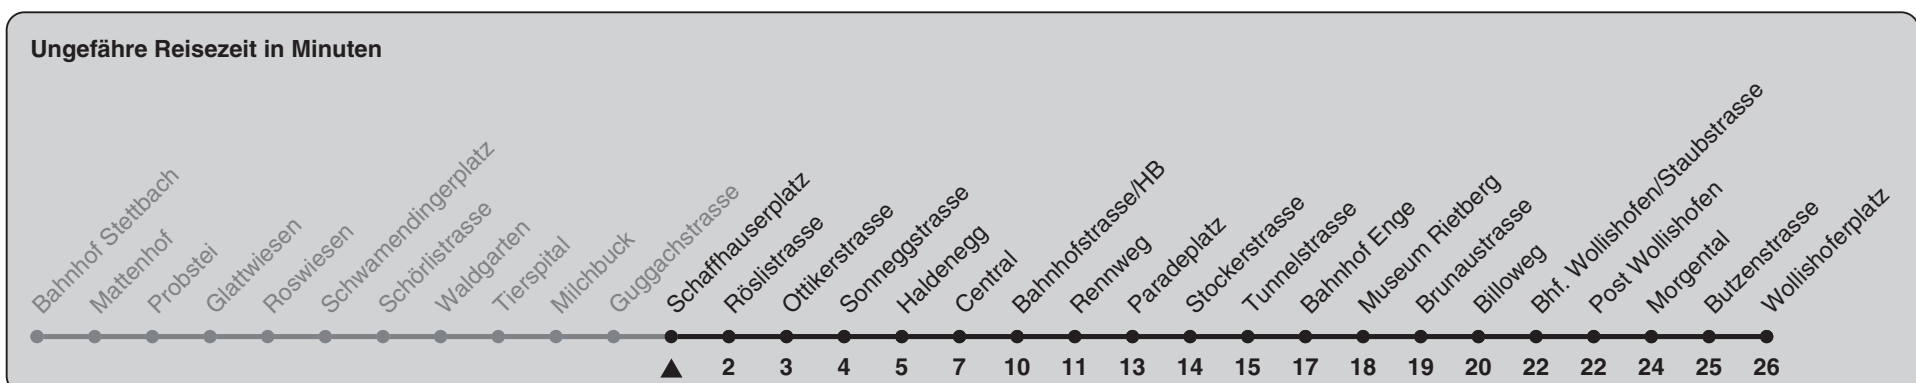

Schaffhauserplatz

Richtung Wollishoferplatz

h	Montag-Freitag	Samstag	Sonn- und Feiertag
5	28 43 58	28 43 58	28 43 58
6	12 20 27 35 42 50 57	13 28 43 58	13 28 43 58
7	04 12 19 27 34 42 49 57	13 28 38 49 59	13 28 43 58
8	04 12 19 27 34 42 48 56	09 19 29 39 49 59	13 28 43 58
9	03 11 18 26 33 41 48 56	09 19 29 39 49 56	13 28 43 58
10	03 11 18 26 33 41 48 56	04 11 18 26 33 41 48 56	08 19 29 39 49 59
11	03 11 18 26 33 41 48 56	03 11 18 26 33 41 48 56	09 19 29 39 49 59
12	03 11 18 26 33 41 48 56	03 11 18 26 33 41 48 56	09 19 29 39 49 59
13	03 11 18 26 33 41 48 56	03 11 18 26 33 41 48 56	09 19 29 39 49 59
14	03 11 18 26 33 41 48 56	03 11 18 26 33 41 48 56	09 19 29 39 49 59
15	03 11 18 26 33 41 48 56	03 11 18 26 33 41 48 56	09 19 29 39 49 59
16	03 11 18 26 33 41 48 56	03 11 18 26 33 41 48 56	09 19 29 39 49 59
17	03 11 18 26 33 41 48 56	03 11 18 26 33 41 48 56	09 19 29 39 49 59
18	03 11 18 26 33 41 48 56	03 11 19 27 35 42 50 57	09 19 29 39 49 59
19	03 11 18 26 33 41 48 56	05 12 20 27 35 42 50 57	09 19 29 39 49 59
20	03 11 19 25 34 42 52	05 12 19 27 34 42 52	09 19 30 41 52
21	02 12 22 32 42 52	02 12 22 32 42 52	02 12 22 32 42 52
22	02 12 22 ^b 22 ^a 32 42 52 ^b 52 ^a	02 12 22 32 42 52	02 12 22 32 42 52
23	02 12 ^b 13 ^a 22 ^b 28 ^a 32 ^b 42 ^b 43 ^a 52 ^b 58 ^a	02 12 22 32 42 52	02 13 28 43 58
0	02 ^b 12 ^b 13 ^a 22 ^b 28 ^a 32 ^b 42	02 12 22 32 42	13 28 42

a) Montag - Donnerstag b) Nur Freitag

Nach besonderem Fahrplan verkehren die Kurse am 24. und 31. Dezember, am Sechseläuten, an der Streetparade und am Knabenschiessen.

Als Feiertage gelten: 25./26. Dez., 1./2. Jan., Karfreitag, Ostermontag, 1. Mai, Auffahrt, Pfingstmontag, 1. Aug.