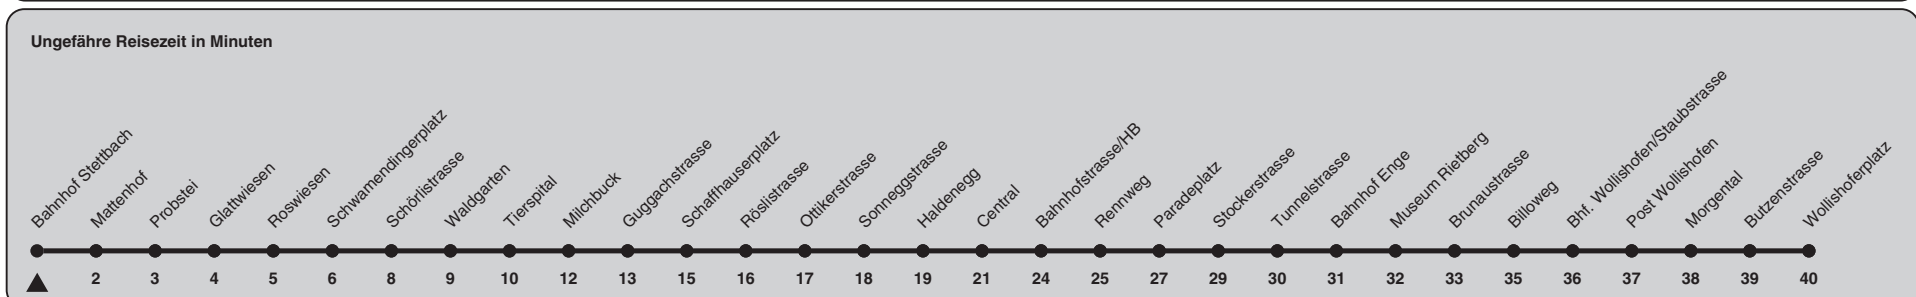

Bahnhof Stettbach

Richtung Wollishoferplatz

h	Montag-Freitag	Samstag	Sonn- und Feiertag
5	14 29 44 59	14 29 44 59	14 29 44 59
6	06 14 21 29 36 44 49 57	14 29 44 59	14 29 44 59
7	04 12 19 27 34 42 49 57	14 25 35 45 55	14 29 44 59
8	04 12 19 27 34 42 49 57	05 15 25 35 45 55	14 29 44 59
9	04 12 19 27 34 42 49 57	05 15 25 35 42 50 57	14 29 44 55
10	04 12 19 27 34 42 49 57	04 12 19 27 34 42 49 57	05 15 25 35 45 55
11	04 12 19 27 34 42 49 57	04 12 19 27 34 42 49 57	05 15 25 35 45 55
12	04 12 19 27 34 42 49 57	04 12 19 27 34 42 49 57	05 15 25 35 45 55
13	04 12 19 27 34 42 49 57	04 12 19 27 34 42 49 57	05 15 25 35 45 55
14	04 12 19 27 34 42 49 57	04 12 19 27 34 42 49 57	05 15 25 35 45 55
15	04 12 19 27 34 42 49 57	04 12 19 27 34 42 49 57	05 15 25 35 45 55
16	03 11 18 26 33 41 48 56	04 12 19 27 34 42 49 57	05 15 25 35 45 55
17	03 11 18 26 33 41 48 56	04 12 19 27 34 42 49 57	05 15 25 35 45 55
18	03 11 18 26 34 42 49 57	05 13 21 28 36 43 51 58	05 15 25 35 45 55
19	04 12 19 27 34 42 49 57	06 13 21 23 ^c 28 36 43 51 58	05 15 25 35 45 55
20	05 12 20 29 31 ^c 39 49 59	06 13 21 29 39 49 59	06 17 28 39 49 59
21	09 19 29 39 49 59	09 19 29 39 49 59	09 19 29 39 49 59
22	09 ^b 09 ^a 19 29 39 ^b 39 ^a 49 59 ^b 59 ^a	09 19 29 39 49 59	09 19 29 39 49 59
23	02 ^{ac} 09 ^b 14 ^a 19 ^b 29 ^b 29 ^a 39 ^b 44 ^a 49 ^b 59 ^b 59 ^a	09 19 29 39 49 59	02 ^c 14 29 44 59
0	09 ^b 14 ^a 19 ^b 28 32 ^{bc} 41 ^c 55 ^c	09 19 28 32 ^c 41 ^c 55 ^c	14 28 41 ^c 55 ^c

a) Montag - Donnerstag b) Nur Freitag c) bis Milchbuck

Nach besonderem Fahrplan verkehren die Kurse am 24. und 31. Dezember, am Sechseläuten, an der Streetparade und am Knabenschiessen.

Als Feiertage gelten: 25./26. Dez., 1./2. Jan., Karfreitag, Ostermontag, 1. Mai, Auffahrt, Pfingstmontag, 1. Aug.