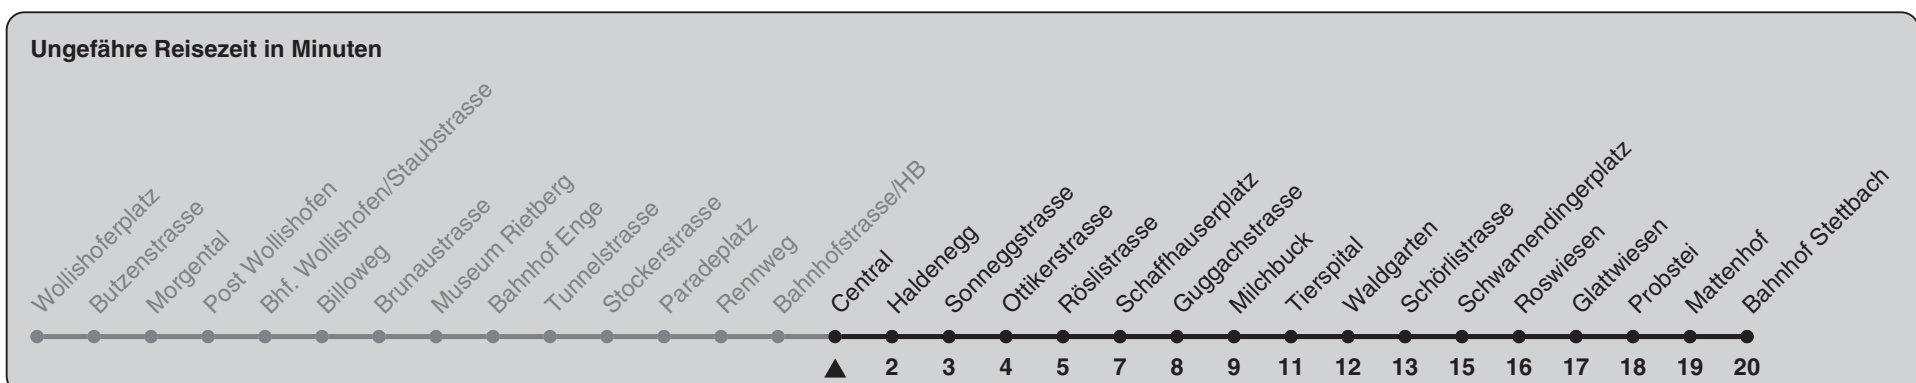

Central

a) Montag - Donnerstag b) Nur Freitag

Nach besonderem Fahrplan verkehren die Kurse am 24. und 31. Dezember, am Sechseläuten, an der Streetparade und am Knabenschiessen.

Als Feiertage gelten: 25./26. Dez., 1./2. Jan., Karfreitag, Ostermontag, 1. Mai, Auffahrt, Pfingstmontag, 1. Aug.