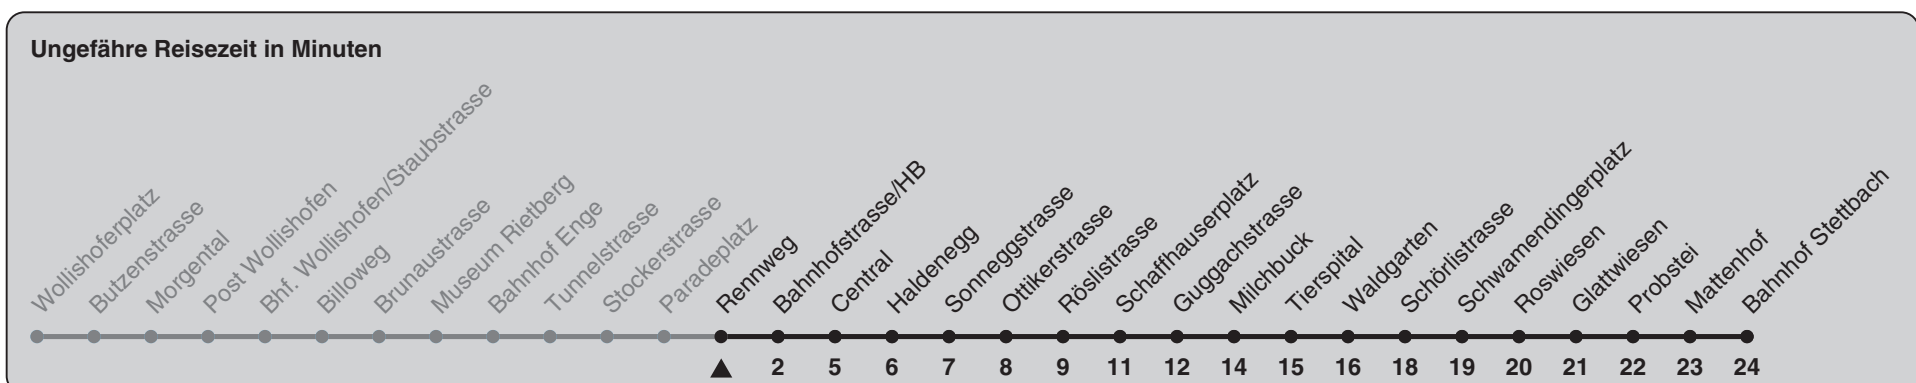

Rennweg

Richtung **Bahnhof Stettbach**

h	Montag-Freitag	Samstag	Sonn- und Feiertag
5	02 17 32 47	02 17 32 47	02 17 32 47
6	02 09 17 24 32 39 47 54	02 17 32 47	02 17 32 47
7	02 09 16 24 31 39 46 54	02 17 31 41 52	02 17 32 47
8	01 09 16 24 31 39 46 53	02 12 22 32 42 52	02 17 32 47
9	01 08 16 23 31 38 46 53	02 12 22 32 39 47 54	02 17 32 47
10	01 08 16 23 31 38 46 53	02 09 16 23 31 38 46 53	01 11 22 32 42 52
11	01 08 16 23 31 38 46 53	01 08 16 23 31 38 46 53	02 12 22 32 42 52
12	01 08 16 23 31 38 46 53	01 08 16 23 31 38 46 53	02 12 22 32 42 52
13	01 08 16 23 31 38 46 53	01 08 16 23 31 38 46 53	02 12 22 32 42 52
14	01 08 16 23 31 38 46 53	01 08 16 23 31 38 46 53	02 12 22 32 42 52
15	01 08 16 23 31 38 46 53	01 08 16 23 31 38 46 53	02 12 22 32 42 52
16	01 08 16 22 30 37 45 52	01 08 16 23 31 38 46 53	02 12 22 32 42 52
17	00 07 15 22 30 37 45 52	01 08 16 23 31 38 46 53	02 12 22 32 42 52
18	00 07 15 22 30 37 45 52	01 08 16 22 30 37 45 52	02 12 22 32 42 52
19	00 08 16 23 31 38 46 53	00 07 15 22 30 37 45 52	02 12 22 32 42 52
20	01 08 15 25 35 45 55	00 07 15 25 35 45 55	02 12 22 33 44 55
21	05 15 25 35 45 55	05 15 25 35 45 55	05 15 25 35 45 55
22	05 15 25 35 45 ^b 47 ^a 55 ^b	05 15 25 35 45 55	05 15 25 35 47
23	02 ^a 05 ^b 15 ^b 17 ^a 25 ^b 32 ^a 35 ^b 45 ^b 47 ^a 55 ^b	05 15 25 35 45 55	02 17 32 47
0	02 ^a 05 ^b 15 29	05 15 29	02 15 29

a) Montag - Donnerstag b) Nur Freitag

Nach besonderem Fahrplan verkehren die Kurse am 24. und 31. Dezember, am Sechseläuten, an der Streetparade und am Knabenschiessen.

Als Feiertage gelten: 25./26. Dez., 1./2. Jan., Karfreitag, Ostermontag, 1. Mai, Auffahrt, Pfingstmontag, 1. Aug.