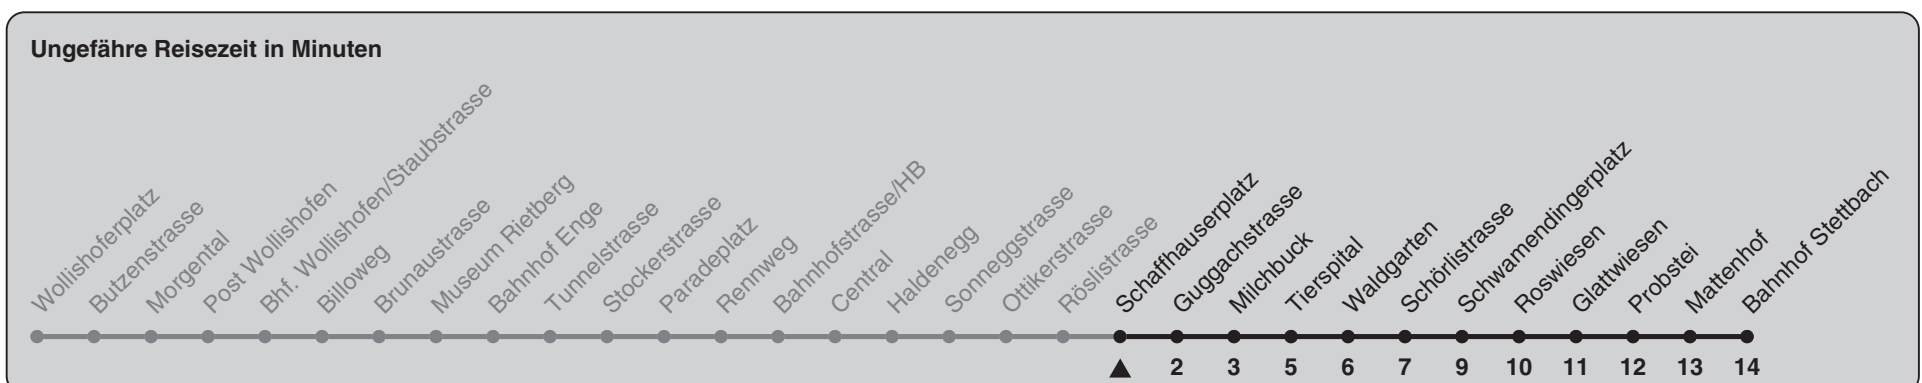

Schaffhauserplatz

# Richtung **Bahnhof Stettbach**

h	Montag-Freitag	Samstag	Sonn- und Feiertag
5	13 28 43 58	13 28 43 58	13 28 43 58
6	12 20 27 35 42 50 57	13 28 43 58	13 28 43 58
7	05 12 19 27 34 42 49 57	13 28 42 52	13 28 43 58
8	04 12 19 27 34 42 49 57	02 12 22 32 42 52	13 28 43 58
9	04 11 19 26 34 41 49 56	02 12 22 32 42 50 57	13 28 43 58
10	04 11 19 26 34 41 49 56	05 12 20 26 34 41 49 56	12 22 32 42 52
11	04 11 19 26 34 41 49 56	04 11 19 26 34 41 49 56	02 12 22 32 42 52
12	04 11 19 26 34 41 49 56	04 11 19 26 34 41 49 56	02 12 22 32 42 52
13	04 11 19 26 34 41 49 56	04 11 19 26 34 41 49 56	02 12 22 32 42 52
14	04 11 19 26 34 41 49 56	04 11 19 26 34 41 49 56	02 12 22 32 42 52
15	04 11 19 26 34 41 49 56	04 11 19 26 34 41 49 56	02 12 22 32 42 52
16	04 11 19 26 33 41 48 56	04 11 19 26 34 41 49 56	02 12 22 32 42 52
17	03 11 18 26 33 41 48 56	04 11 19 26 34 41 49 56	02 12 22 32 42 52
18	03 11 18 26 33 41 48 56	04 11 19 26 33 40 48 55	02 12 22 32 42 52
19	02 10 18 26 34 41 49 56	03 10 18 25 33 40 48 55	02 12 22 32 42 52
20	04 11 19 25 35 45 55	03 10 18 25 35 45 55	02 12 22 33 44 55
21	05 15 25 35 45 55	05 15 25 35 45 55	05 15 25 35 45 55
22	05 15 25 35 45 55 <sup>b</sup> 58 <sup>a</sup>	05 15 25 35 45 55	05 15 25 35 45 58
23	05 <sup>b</sup> 13 <sup>a</sup> 15 <sup>b</sup> 25 <sup>b</sup> 28 <sup>a</sup> 35 <sup>b</sup> 43 <sup>a</sup> 45 <sup>b</sup> 55 <sup>b</sup> 58 <sup>a</sup>	05 15 25 35 45 55	13 28 43 58
0	05 <sup>b</sup> 13 <sup>a</sup> 15 <sup>b</sup> 25 39	05 15 25 39	13 25 39

a) Montag - Donnerstag b) Nur Freitag

Nach besonderem Fahrplan verkehren die Kurse am 24. und 31. Dezember, am Sechseläuten, an der Streetparade und am Knabenschiessen.

Als Feiertage gelten: 25./26. Dez., 1./2. Jan., Karfreitag, Ostermontag, 1. Mai, Auffahrt, Pfingstmontag, 1. Aug.