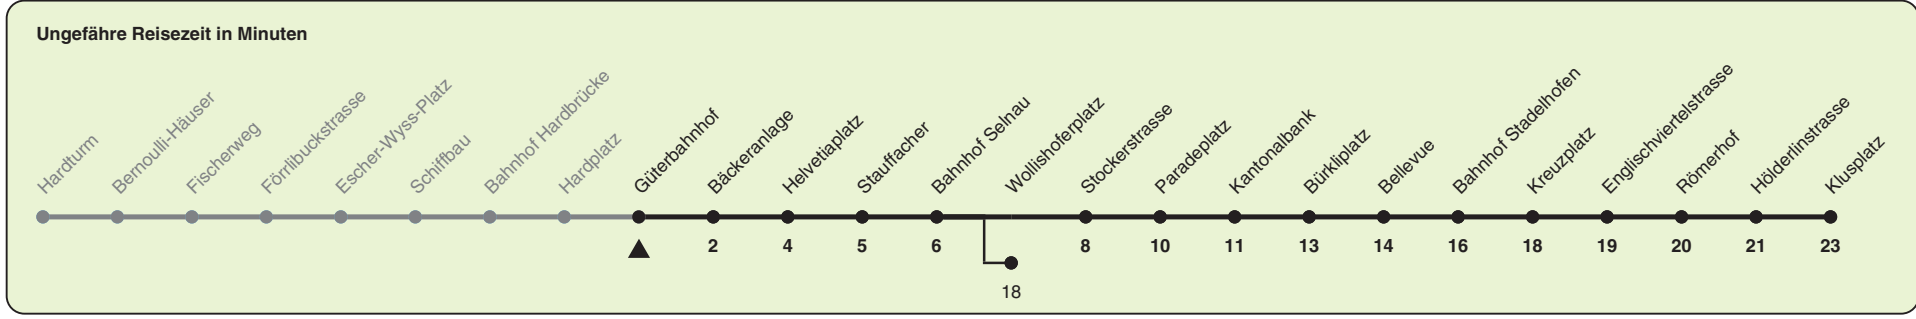

Güterbahnhof

Richtung Klusplatz

h	Montag-Freitag	Samstag	Sonn- und Feiertag
5	29 44 59	29 44 59	29 44 59
6	11 22 30 37 45 52	14 29 44 59	14 29 44 59
7	00 06 13 21 28 36 43 51 58	14 29 40 49 59	14 29 44 59
8	06 13 21 28 36 44 51 59	09 19 29 39 49 59	14 29 44 59
9	06 14 21 29 36 44 51 59	09 19 29 39 49 59	14 29 44 59
10	06 14 21 29 36 44 51 59	06 14 21 29 36 44 51 59	09 19 29 39 49 59
11	06 14 21 29 36 44 51 59	06 14 21 29 36 44 51 59	09 19 29 39 49 59
12	06 14 21 29 36 44 51 59	06 14 21 29 36 44 51 59	09 19 29 39 49 59
13	06 14 21 29 36 44 51 59	06 14 21 29 36 44 51 59	09 19 29 39 49 59
14	06 14 21 29 36 44 51 59	06 14 21 29 36 44 51 59	09 19 29 39 49 59
15	06 14 21 29 36 44 51 59	06 14 21 29 36 44 51 59	09 19 29 39 49 59
16	06 12 19 27 34 42 49 57	06 14 21 29 36 44 51 59	09 19 29 39 49 59
17	04 12 19 27 34 42 49 57	06 14 21 29 36 44 51 59	09 19 29 39 49 59
18	04 12 19 27 34 42 50 58	06 13 20 28 35 43 50 58	09 19 29 39 49 59
19	06 14 21 29 36 44 51 59	05 13 20 28 35 43 50 58	09 19 29 39 49 59
20	06 13 21 28 38 41 ^d 48 58	05 13 20 28 38 40 ^d 48 58	08 18 28 38 48 58
21	08 18 28 38 48 58	08 18 28 38 48 58	08 18 28 38 48 58
22	08 18 28 ^b 29 ^a 38 ^b 44 ^a 48 ^b 49 ^{ad} 58 ^b 59 ^a	08 18 28 38 48 58	08 18 29 44 49 ^d 59
23	08 ^b 14 ^a 18 ^b 28 ^b 29 ^a 38 ^b 44 ^a 48 ^b 59	08 18 28 38 48 59	14 29 44 59
0	14 16 ^{bd} 28 ^c 38 ^d	14 16 ^d 28 ^c 38 ^d	14 28 ^c 38 ^d

a) Montag - Donnerstag b) Nur Freitag c) bis Bellevue d) bis Wollishoferplatz
 Nach besonderem Fahrplan verkehren die Kurse am 24. und 31. Dezember, am Sechseläuten, an der Streetparade und am Knabenschiessen.
 Als Feiertage gelten: 25./26. Dez., 1./2. Jan., Karfreitag, Ostermontag, 1. Mai, Auffahrt, Pfingstmontag, 1. Aug.