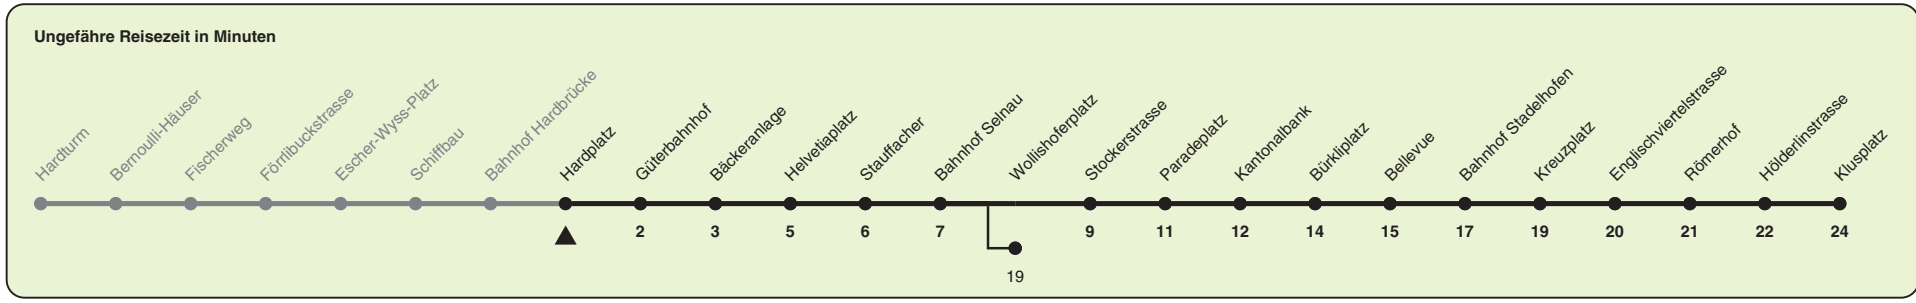

Hardplatz

Richtung Klusplatz

h	Montag-Freitag	Samstag	Sonn- und Feiertag
5	28 43 58	28 43 58	28 43 58
6	10 21 29 36 44 51 59	13 28 43 58	13 28 43 58
7	05 12 20 27 35 42 50 57	13 28 39 48 58	13 28 43 58
8	05 12 20 27 35 42 50 57	08 18 28 38 48 58	13 28 43 58
9	05 12 20 27 35 42 50 57	08 18 28 38 48 58	13 28 43 58
10	05 12 20 27 35 42 50 57	05 12 20 27 35 42 50 57	08 18 28 38 48 58
11	05 12 20 27 35 42 50 57	05 12 20 27 35 42 50 57	08 18 28 38 48 58
12	05 12 20 27 35 42 50 57	05 12 20 27 35 42 50 57	08 18 28 38 48 58
13	05 12 20 27 35 42 50 57	05 12 20 27 35 42 50 57	08 18 28 38 48 58
14	05 12 20 27 35 42 50 57	05 12 20 27 35 42 50 57	08 18 28 38 48 58
15	05 12 20 27 35 42 50 57	05 12 20 27 35 42 50 57	08 18 28 38 48 58
16	05 11 18 26 33 41 48 56	05 12 20 27 35 42 50 57	08 18 28 38 48 58
17	03 11 18 26 33 41 48 56	05 12 20 27 35 42 50 57	08 18 28 38 48 58
18	03 11 18 26 33 40 48 56	05 12 19 27 34 42 49 57	08 18 28 38 48 58
19	04 12 20 27 35 42 50 57	04 12 19 27 34 42 49 57	08 18 28 38 48 58
20	05 12 20 27 37 40 ^d 47 57	04 12 19 27 37 39 ^d 47 57	07 17 27 37 47 57
21	07 17 27 37 47 57	07 17 27 37 47 57	07 17 27 37 47 57
22	07 17 27 ^b 28 ^a 37 ^b 43 ^a 47 ^b 48 ^{ad} 57 ^b 58 ^a	07 17 27 37 47 57	07 17 28 43 48 ^d 58
23	07 ^b 13 ^a 17 ^b 27 ^b 28 ^a 37 ^b 43 ^a 47 ^b 58	07 17 27 37 47 58	13 28 43 58
0	13 15 ^{bd} 27 ^c 37 ^d	13 15 ^d 27 ^c 37 ^d	13 27 ^c 37 ^d

a) Montag - Donnerstag b) Nur Freitag c) bis Bellevue d) bis Wollishoferplatz
 Nach besonderem Fahrplan verkehren die Kurse am 24. und 31. Dezember, am Sechseläuten, an der Streetparade und am Knabenschieszen.
 Als Feiertage gelten: 25./26. Dez., 1./2. Jan., Karfreitag, Ostermontag, 1. Mai, Auffahrt, Pfingstmontag, 1. Aug.