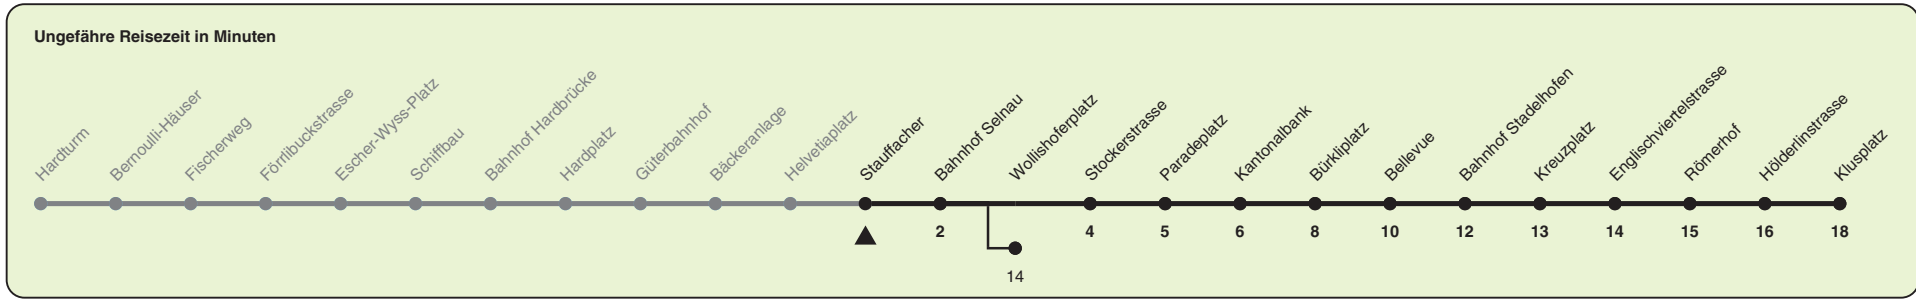

Stauffacher

Richtung Klusplatz

h	Montag-Freitag	Samstag	Sonn- und Feiertag
5	33 48	33 48	33 48
6	03 16 27 34 42 49 57	03 18 33 48	03 18 33 48
7	04 11 18 26 33 41 48 56	03 18 33 44 53	03 18 33 48
8	03 11 18 26 33 41 48 56	03 13 23 33 43 53	03 18 33 48
9	03 11 18 26 33 41 48 56	03 13 23 33 43 53	03 18 33 48
10	03 11 18 26 33 41 48 56	03 11 18 26 33 41 48 56	03 13 23 33 43 53
11	03 11 18 26 33 41 48 56	03 11 18 26 33 41 48 56	03 13 23 33 43 53
12	03 11 18 26 33 41 48 56	03 11 18 26 33 41 48 56	03 13 23 33 43 53
13	03 11 18 26 33 41 48 56	03 11 18 26 33 41 48 56	03 13 23 33 43 53
14	03 11 18 26 33 41 48 56	03 11 18 26 33 41 48 56	03 13 23 33 43 53
15	03 11 18 26 33 41 48 56	03 11 18 26 33 41 48 56	03 13 23 33 43 53
16	03 11 17 24 32 39 47 54	03 11 18 26 33 41 48 56	03 13 23 33 43 53
17	02 09 17 24 32 39 47 54	03 11 18 26 33 41 48 56	03 13 23 33 43 53
18	02 09 17 24 32 39 46 54	03 11 17 25 32 40 47 55	03 13 23 33 43 53
19	02 10 18 26 33 41 48 56	02 10 17 25 32 40 47 55	03 13 23 33 43 53
20	03 11 18 25 33 43 46d 53	02 10 17 25 33 43 45d 53	03 13 23 33 43 53
21	03 13 23 33 43 53	03 13 23 33 43 53	03 13 23 33 43 53
22	03 13 23 33b 33a 43b 48a 53b 53ad	03 13 23 33 43 53	03 13 23 33 48 53d
23	03b 03a 13b 18a 23b 33b 33a 43b 48a 53b	03 13 23 33 43 53	03 18 33 48
0	03 18 20bd 32c 42d	03 18 20d 32c 42d	03 18 32c 42d

a) Montag - Donnerstag b) Nur Freitag c) bis Bellevue d) bis Wollishoferplatz
 Nach besonderem Fahrplan verkehren die Kurse am 24. und 31. Dezember, am Sechseläuten, an der Streetparade und am Knabenschieszen.
 Als Feiertage gelten: 25./26. Dez., 1./2. Jan., Karfreitag, Ostermontag, 1. Mai, Auffahrt, Pfingstmontag, 1. Aug.