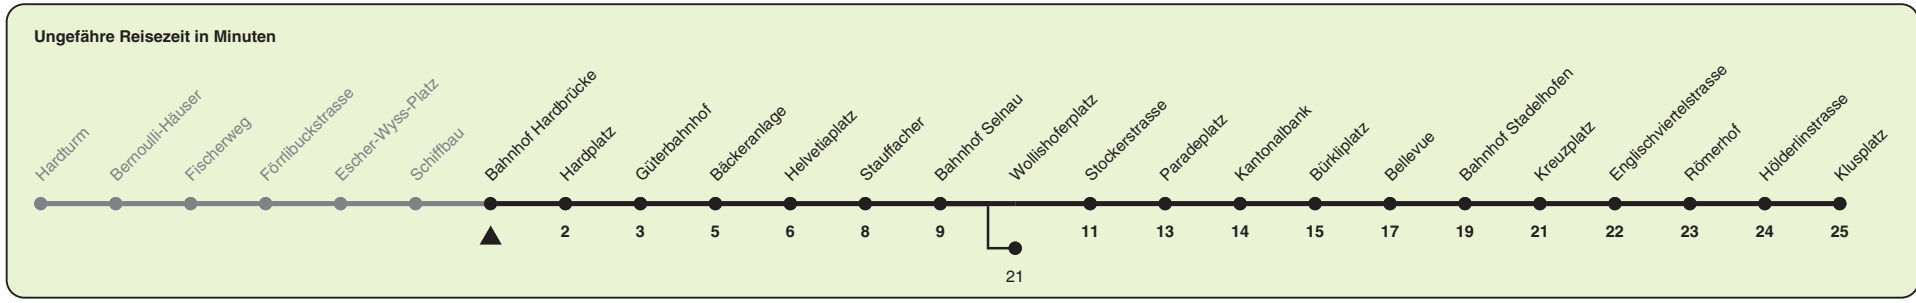

Bahnhof Hardbrücke

Richtung Klusplatz

h	Montag-Freitag	Samstag	Sonn- und Feiertag
5	26 41 56	26 41 56	26 41 56
6	09 20 27 35 42 50 57	11 26 41 56	11 26 41 56
7	03 11 18 26 33 41 48 56	11 26 37 46 56	11 26 41 56
8	03 11 18 26 33 41 48 56	06 16 26 36 46 56	11 26 41 56
9	03 11 18 26 33 41 48 56	06 16 26 36 46 56	11 26 41 56
10	03 11 18 26 33 41 48 56	03 11 18 26 33 41 48 56	06 16 26 36 46 56
11	03 11 18 26 33 41 48 56	03 11 18 26 33 41 48 56	06 16 26 36 46 56
12	03 11 18 26 33 41 48 56	03 11 18 26 33 41 48 56	06 16 26 36 46 56
13	03 11 18 26 33 41 48 56	03 11 18 26 33 41 48 56	06 16 26 36 46 56
14	03 11 18 26 33 41 48 56	03 11 18 26 33 41 48 56	06 16 26 36 46 56
15	03 11 18 26 33 41 48 56	03 11 18 26 33 41 48 56	06 16 26 36 46 56
16	03 10 17 24 32 39 47 54	03 11 18 26 33 41 48 56	06 16 26 36 46 56
17	02 09 17 24 32 39 47 54	03 11 18 26 33 41 48 56	06 16 26 36 46 56
18	02 09 17 24 32 39 47 55	03 10 18 25 33 40 48 55	06 16 26 36 46 56
19	03 11 18 26 33 41 48 56	03 10 18 25 33 40 48 55	06 16 26 36 46 56
20	03 11 18 26 36 39 ^d 46 56	03 10 18 26 36 38 ^d 46 56	06 16 26 36 46 56
21	06 16 26 36 46 56	06 16 26 36 46 56	06 16 26 36 46 56
22	06 16 26 ^b 26 ^a 36 ^b 41 ^a 46 ^b 46 ^{ad} 56 ^b 56 ^a	06 16 26 36 46 56	06 16 26 41 46 ^d 56
23	06 ^b 11 ^a 16 ^b 26 ^b 26 ^a 36 ^b 41 ^a 46 ^b 56	06 16 26 36 46 56	11 26 41 56
0	11 13 ^{bd} 25 ^c 35 ^d	11 13 ^d 25 ^c 35 ^d	11 25 ^c 35 ^d

a) Montag - Donnerstag b) Nur Freitag c) bis Bellevue d) bis Wollishoferplatz
 Nach besonderem Fahrplan verkehren die Kurse am 24. und 31. Dezember, am Sechseläuten, an der Streetparade und am Knabenschieszen.
 Als Feiertage gelten: 25./26. Dez., 1./2. Jan., Karfreitag, Ostermontag, 1. Mai, Auffahrt, Pfingstmontag, 1. Aug.