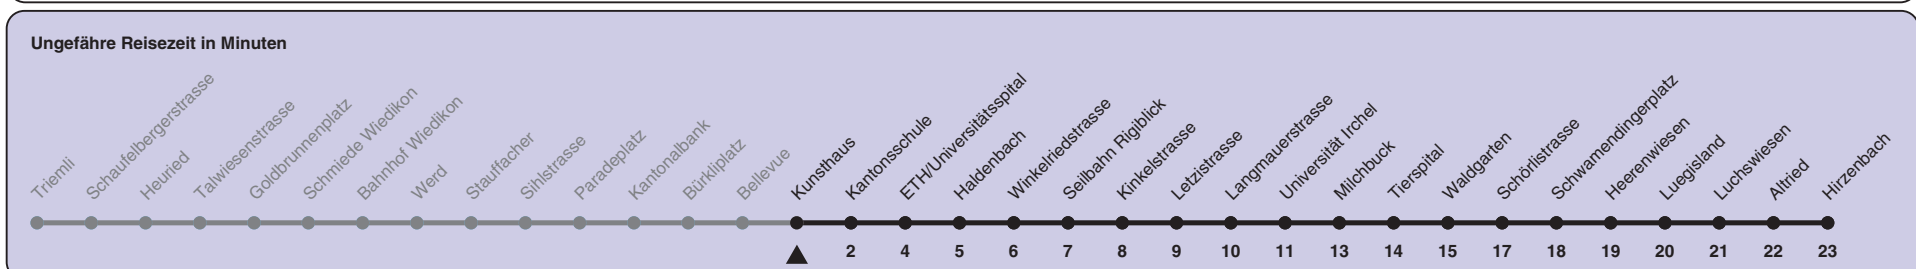

Kunsthhaus

Richtung Hirzenbach

h	Montag-Freitag	Samstag	Sonn- und Feiertag
5	41 49 56	41 56	41 56
6	02 11 21 28 36 43 51 58	11 26 41 56	11 26 41 56
7	06 14 22 29 37 44 52 59	11 26 41 57	11 26 41 56
8	07 14 22 29 37 44 52 59	07 17 27 37 47 57	11 26 41 56
9	07 14 22 29 37 44 52 59	07 17 27 37 47 57	11 26 41 49 56
10	07 14 22 29 37 44 52 59	07 14 22 29 37 44 52 59	11 27 37 47 57
11	07 14 22 29 37 44 52 59	07 14 22 29 37 44 52 59	07 17 27 37 47 57
12	07 14 22 29 37 44 52 59	07 14 22 29 37 44 52 59	07 17 27 37 47 57
13	07 14 22 29 37 44 52 59	07 14 22 29 37 44 52 59	07 17 27 37 47 57
14	07 14 22 29 37 44 52 59	07 14 22 29 37 44 52 59	07 17 27 37 47 57
15	07 14 22 29 37 44 52 59	07 14 22 29 37 44 52 59	07 17 27 37 47 57
16	07 14 22 28 36 43 51 58	07 14 22 29 37 44 52 59	07 17 27 37 47 57
17	06 13 21 28 36 43 51 58	07 14 22 29 37 44 52 59	07 17 27 37 47 57
18	06 13 21 28 36 43 51 58	07 14 21 28 35 43 50 58	07 17 27 37 47 57
19	06 14 21 29 36 38^{bc} 44 52 59	05 13 20 28 35 43 50 58	07 17 27 37 47 57
20	07 14 21 31 41 43^{bc} 51	05 13 21 31 41 51	08 18 29 40 51
21	01 11 21 31 41 51	01 11 21 31 41 51	01 11 21 31 41 51
22	01 11 21 31 41 44^{ac} 51^b 56^a	01 11 21 31 41 51	01 11 21 31 41 56
23	01^b 11 21^b 26^a 31^b 41 51^b 56^a	01 11 21 31 41 51	11 26 41 56
0	01^b 11 26 41^c	01 11 26 41^c	11 26 41^c

a) Montag - Donnerstag b) Nur Freitag c) bis Langmauerstrasse

In der Regel jedes 2. Tram mit Niederflureinstieg

Nach besonderem Fahrplan verkehren die Kurse am 24. und 31. Dezember, am Sechseläuten, an der Streetparade und am Knabenschiessen.

Als Feiertage gelten: 25./26. Dez., 1./2. Jan., Karfreitag, Ostermontag, 1. Mai, Auffahrt, Pfingstmontag, 1. Aug.

Gültig ab 12.12.2021