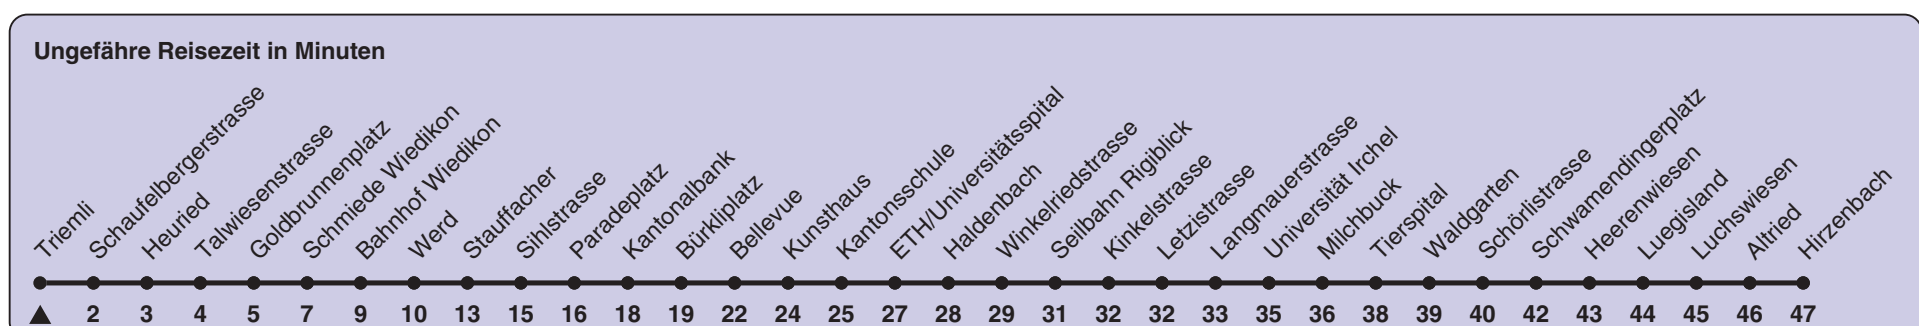

Triemli

Richtung Hirzenbach

h	Montag-Freitag	Samstag	Sonn- und Feiertag
5			
6	30 38 45 51 59		
7	06 14 21 29 36 44 51 59		
8	06 14 21 29		
9			
10			
11			
12			
13			
14			
15	59		
16	05 12 20 27 35 42 50 57		
17	05 12 20 27 35 42 50 57		
18	05 12 20 27 35 43 51 59		
19	06 14		
20			
21			
22			
23			
0			

In der Regel jedes 2. Tram mit Niederflureinstieg

Nach besonderem Fahrplan verkehren die Kurse am 24. und 31. Dezember, am Sechseläuten, an der Streetparade und am Knabenschiessen.

Als Feiertage gelten: 25./26. Dez., 1./2. Jan., Karfreitag, Ostermontag, 1. Mai, Auffahrt, Pfingstmontag, 1. Aug.