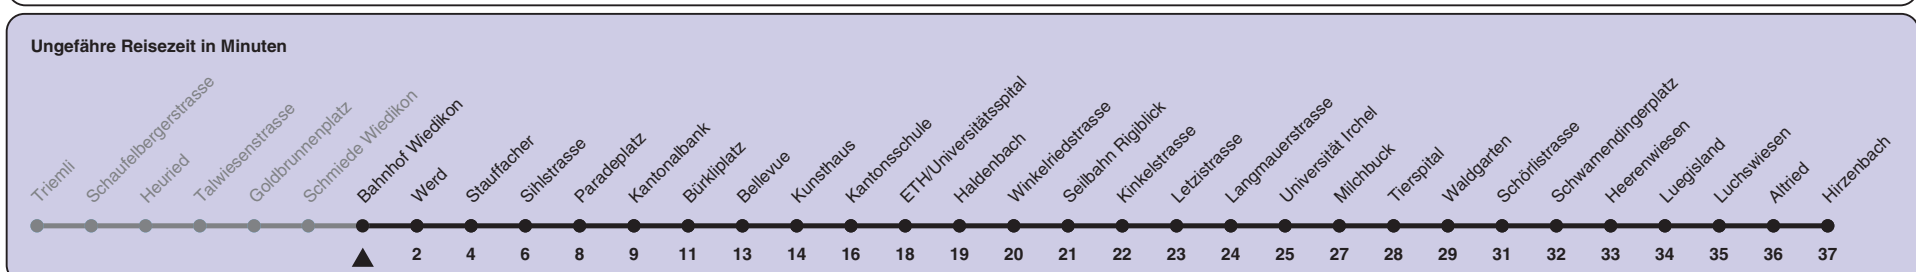

Bahnhof Wiedikon

Richtung Hirzenbach

h	Montag-Freitag	Samstag	Sonn- und Feiertag
5	28 37 43 51 58	28 43 58	28 43 58
6	08 15 23 30 38 45 53	13 28 43 58	13 28 43 58
7	00 07 15 22 30 37 45 52	13 28 43 53	13 28 43 58
8	00 07 15 22 30 37 45 52	03 13 23 33 43 53	13 28 43 58
9	00 07 15 22 30 37 45 52	03 13 23 33 43 53	13 28 37 43 58
10	00 07 15 22 30 37 45 52	00 07 15 22 30 37 45 52	13 23 33 43 53
11	00 07 15 22 30 37 45 52	00 07 15 22 30 37 45 52	03 13 23 33 43 53
12	00 07 15 22 30 37 45 52	00 07 15 22 30 37 45 52	03 13 23 33 43 53
13	00 07 15 22 30 37 45 52	00 07 15 22 30 37 45 52	03 13 23 33 43 53
14	00 07 15 22 30 37 45 52	00 07 15 22 30 37 45 52	03 13 23 33 43 53
15	00 07 15 22 30 37 45 52	00 07 15 22 30 37 45 52	03 13 23 33 43 53
16	00 08 13 21 28 36 43 51 58	00 07 15 22 30 37 45 52	03 13 23 33 43 53
17	06 13 21 28 36 43 51 58	00 07 15 22 30 37 45 52	03 13 23 33 43 53
18	06 13 21 28 36 44 52	00 07 14 21 29 36 44 51 59	03 13 23 33 43 53
19	00 07 15 22 25^{bc} 30 37 45 52	06 14 21 29 36 44 51 59	03 13 23 33 43 54
20	00 08 18 28 31^{bc} 38 48 58	08 18 28 38 48 58	05 16 27 38 48 58
21	08 18 28 38 48 58	08 18 28 38 48 58	08 18 28 38 48 58
22	08 18 28 33^{ac} 38^b 43^a 48^b 58	08 18 28 38 48 58	08 18 28 43 58
23	08^b 13^a 18^b 28 38^b 43^a 48^b 58	08 18 28 38 48 58	13 28 43 58
0	13 28^c	13 28^c	13 28^c

a) Montag - Donnerstag b) Nur Freitag c) bis Langmauerstrasse

In der Regel jedes 2. Tram mit Niederflureinstieg

Nach besonderem Fahrplan verkehren die Kurse am 24. und 31. Dezember, am Sechseläuten, an der Streetparade und am Knabenschiessen.

Als Feiertage gelten: 25./26. Dez., 1./2. Jan., Karfreitag, Ostermontag, 1. Mai, Auffahrt, Pfingstmontag, 1. Aug.

Gültig ab 12.12.2021