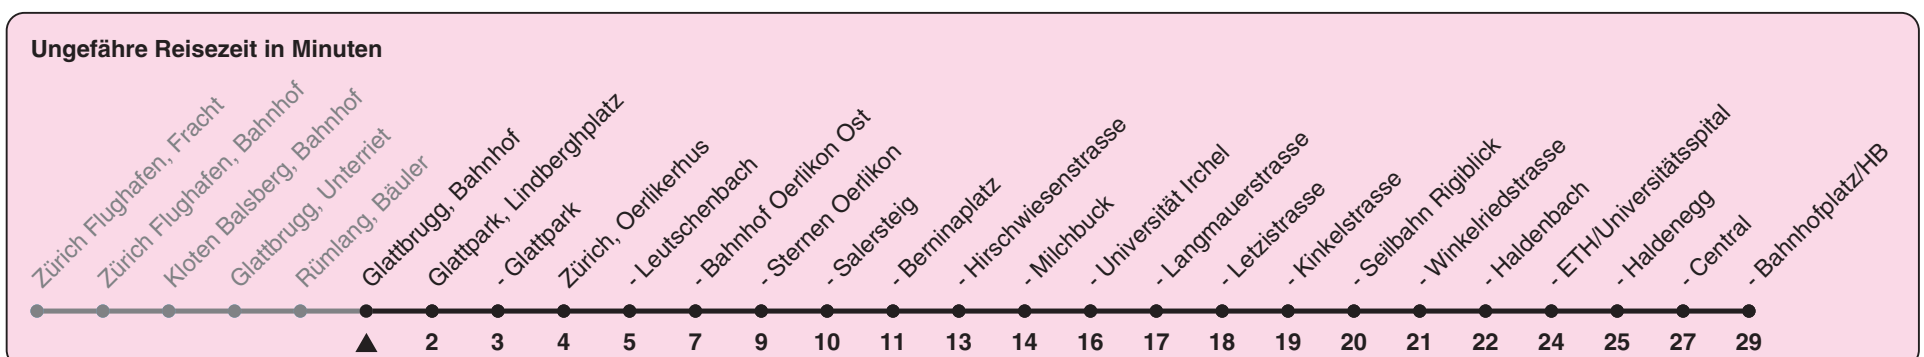

Bahnhof

Richtung Zürich, Bahnhofplatz/HB

h	Montag-Freitag	Samstag	Sonn- und Feiertag
5	16 46	15 45	15 45
6	01 16 31 40 48 55	00 15 30 45	00 15 30 45
7	02 10 17 25 32 40 47 55	01 16 32 47	00 15 30 45
8	02 10 17 25 32 40 47 55	02 17 32 47	00 15 30 45
9	02 10 17 25 32 40 47 55	02 17 32 47	00 15 31 46
10	02 10 17 25 32 40 47 55	02 10 17 25 32 40 47 55	02 17 32 47
11	02 10 17 25 32 40 47 55	02 10 17 25 32 40 47 55	02 17 32 47
12	02 10 17 25 32 40 47 55	02 10 17 25 32 40 47 55	02 17 32 47
13	02 10 17 25 32 40 47 55	02 10 17 25 32 40 47 55	02 17 32 47
14	02 10 17 25 32 40 47 55	02 10 17 25 32 40 47 55	02 17 32 47
15	02 10 17 25 32 40 47 54	02 10 17 25 32 40 47 55	02 17 32 47
16	00 06 12 20 27 35 42 50 57	02 10 17 25 32 40 47 55	02 17 32 47
17	05 12 20 27 35 42 50 57	02 10 17 25 32 40 47 55	02 17 32 47
18	05 12 20 27 34 41 48 55	02 09 17 25 32 40 47 55	02 17 32 47
19	02 09 17 24 32 39 47 58	02 10 17 25 32 45	02 17 32 47
20	01a 15 30 45	00 15 30 34a 45	02 17 32 46
21	00 15 18b 30 45	00 15 30 45	00 15 30 45
22	00 15 30 45	00 15 30 45	00 15 30 45
23	00 15 30 45	00 15 30 45	00 15 30 45
0			

a) bis Zürich, Sternen Oerlikon b) bis Zürich, Universität Irchel

Nach besonderem Fahrplan verkehren die Kurse am 24. und 31. Dezember, am Sechseläuten, an der Streetparade und am Knabenschiessen.

Als Feiertage gelten: 25./26. Dez., 1./2. Jan., Karfreitag, Ostermontag, 1. Mai, Auffahrt, Pfingstmontag, 1. Aug.