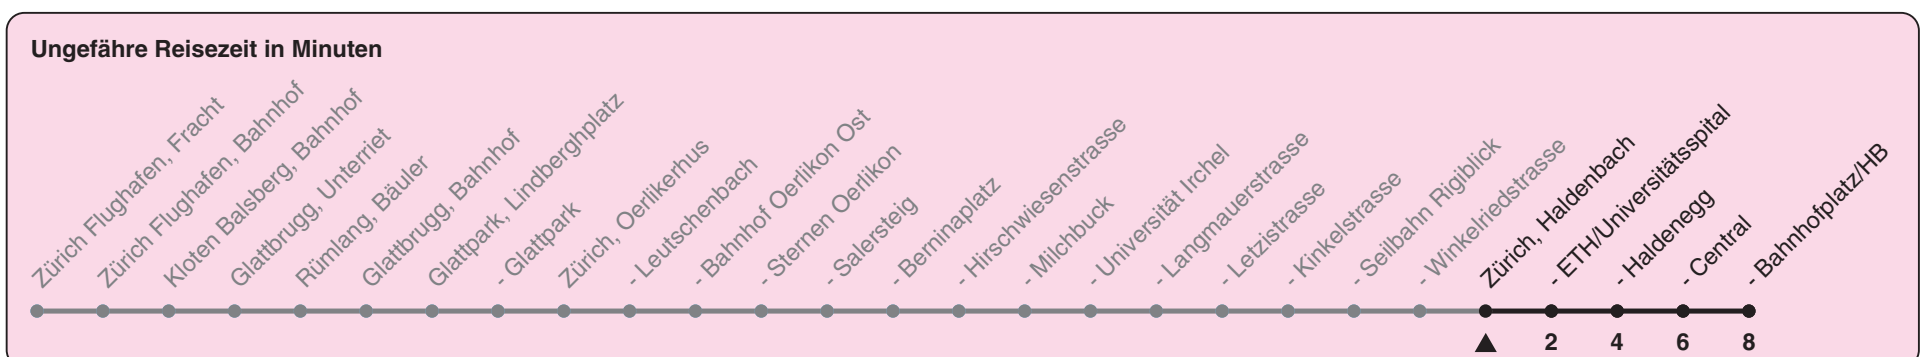

Haldenbach

Richtung Zürich, Bahnhofplatz/HB

h	Montag-Freitag	Samstag	Sonn- und Feiertag
4	47	47	47
5	02 17 27 37 44 52 59	02 17 27 36 52	02 17 27 36 52
6	07 15 22 29 37 44 52	06 21 36 51	06 21 36 51
7	01 09 16 22 24 32 39 47 54	06 22 37 53	06 21 36 51
8	02 09 17 24 32 39 47 54	08 23 38 53	06 21 36 51
9	02 09 17 24 32 39 47 54	08 23 31 38 46 53	06 21 36 52
10	02 09 17 24 32 39 47 54	01 08 15 23 32 39 47 54	07 23 38 53
11	02 09 17 24 32 39 47 54	02 09 17 24 32 39 47 54	08 23 38 53
12	02 09 17 24 32 39 47 54	02 09 17 24 32 39 47 54	08 23 38 53
13	02 09 17 24 32 39 47 54	02 09 17 24 32 39 47 54	08 23 38 53
14	02 09 17 24 32 39 47 54	02 09 17 24 32 39 47 54	08 23 38 53
15	02 09 17 24 32 39 47 54	02 09 17 24 32 39 47 54	08 23 38 53
16	02 09 16 22 28 35 42 50 57	02 09 17 24 32 39 47 54	08 23 38 53
17	05 12 20 27 35 42 50 57	02 09 17 24 32 39 47 54	08 23 38 53
18	05 12 20 27 35 42 50 57	02 09 17 24 31 39 46 54	08 23 38 53
19	03 10 17 24 31 39 46 54	01 09 16 24 31 39 46 54	08 23 38 53
20	01 09 20 36 51	07 22 36 51	08 23 38 53
21	06 21 36 51	06 21 36 51	07 21 36 51
22	06 21 36 51	06 21 36 51	06 21 36 51
23	06 21 36 51	06 21 36 51	06 21 36 51
0	06	06	06

Nach besonderem Fahrplan verkehren die Kurse am 24. und 31. Dezember, am Sechseläuten, an der Streetparade und am Knabenschiessen.

Als Feiertage gelten: 25./26. Dez., 1./2. Jan., Karfreitag, Ostermontag, 1. Mai, Auffahrt, Pfingstmontag, 1. Aug.