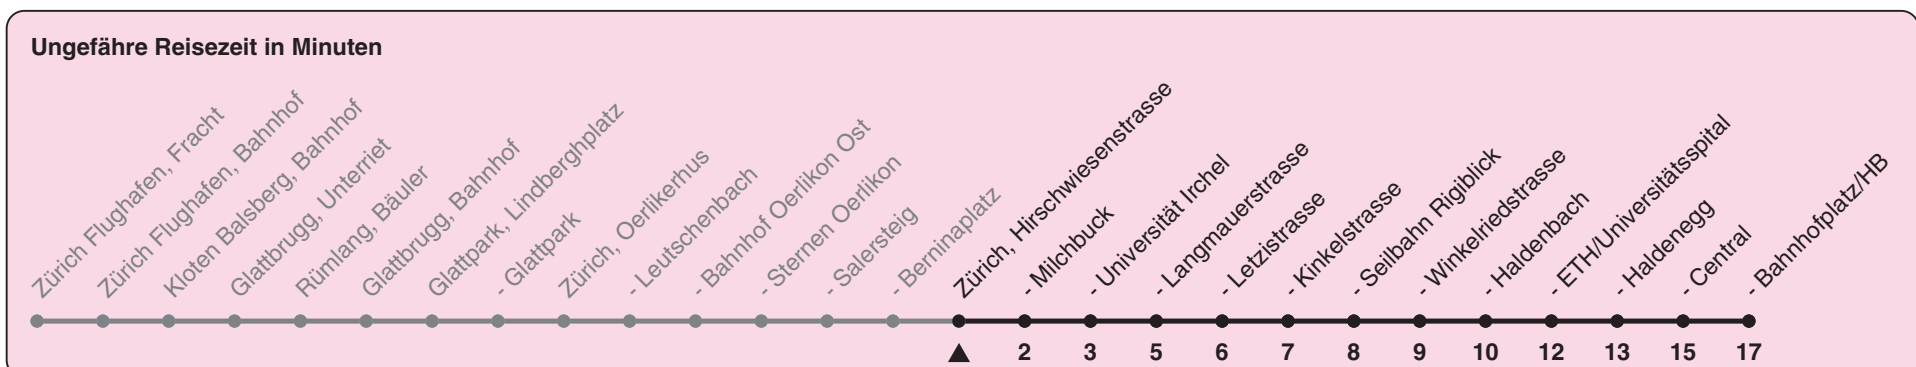

Hirschwiesenstrasse

# Richtung Zürich, Bahnhofplatz/HB

h	Montag-Freitag	Samstag	Sonn- und Feiertag
4	38 53	38 53	38 53
5	08 18 28 35 43 50 58	08 18 27 43 57	08 18 27 43 57
6	06 13 20 28 35 43 52	12 27 42 57	12 27 42 57
7	00 07 15 22 30 37 45 52	13 28 44 59	12 27 42 57
8	00 07 15 22 30 37 45 52	14 29 44 59	12 27 42 57
9	00 07 15 22 30 37 45 52	14 22 29 37 44 52 59	12 27 43 58
10	00 07 15 22 30 37 45 52	05 14 22 30 37 45 52	14 29 44 59
11	00 07 15 22 30 37 45 52	00 07 15 22 30 37 45 52	14 29 44 59
12	00 07 15 22 30 37 45 52	00 07 15 22 30 37 45 52	14 29 44 59
13	00 07 15 22 30 37 45 52	00 07 15 22 30 37 45 52	14 29 44 59
14	00 07 15 22 30 37 45 52	00 07 15 22 30 37 45 52	14 29 44 59
15	00 07 15 22 30 37 45 52	00 07 15 22 30 37 45 52	14 29 44 59
16	00 07 13 19 25 33 40 48 55	00 07 15 22 30 37 45 52	14 29 44 59
17	03 10 18 25 33 40 48 55	00 07 15 22 30 37 45 52	14 29 44 59
18	03 10 18 25 33 40 47 54	00 07 15 21 29 37 44 52 59	14 29 44 59
19	01 08 15 22 29 37 44 52 53a 59	07 14 18a 22 29 33a 37 44 48a 57	14 29 44 59
20	06a 11 21a 27 42 57	03a 12 18a 27 42 57	14 29 44 58
21	12 27 30a 42 57	12 27 42 57	12 27 42 57
22	12 27 42 57	12 27 42 57	12 27 42 57
23	12 27 42 57	12 27 42 57	12 27 41a 42 56a 57
0			11a

a) bis Zürich, Universität Irchel

Nach besonderem Fahrplan verkehren die Kurse am 24. und 31. Dezember, am Sechseläuten, an der Streetparade und am Knabenschiessen.

Als Feiertage gelten: 25./26. Dez., 1./2. Jan., Karfreitag, Ostermontag, 1. Mai, Auffahrt, Pfingstmontag, 1. Aug.