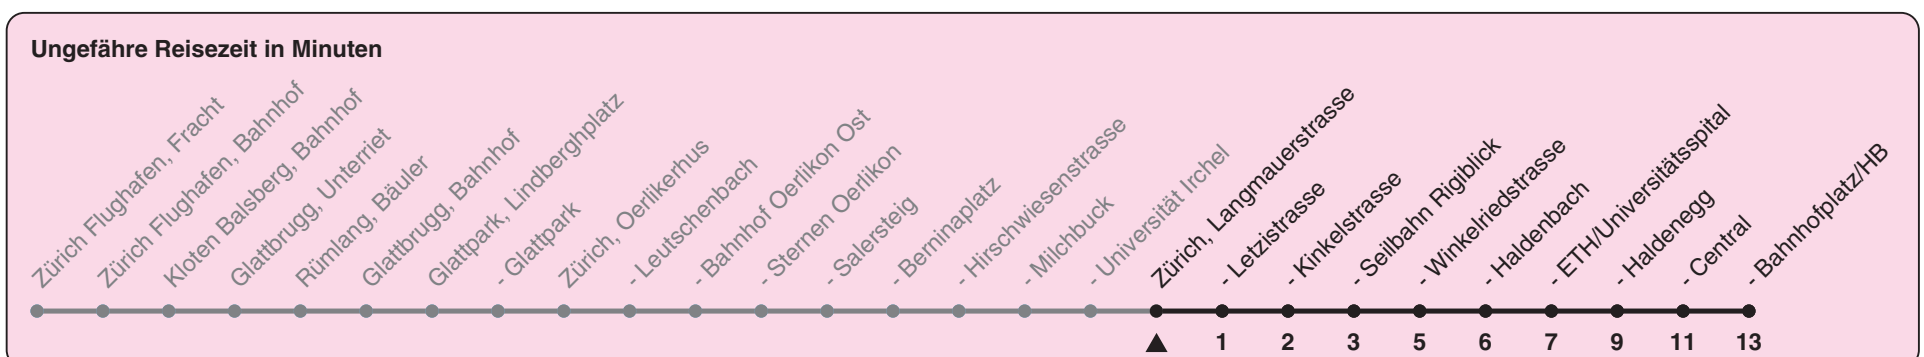

Langmauerstrasse

# Richtung Zürich, Bahnhofplatz/HB

h	Montag-Freitag	Samstag	Sonn- und Feiertag
4	42 57	42 57	42 57
5	12 22 32 39 47 54	12 22 31 47	12 22 31 47
6	02 10 17 24 32 39 47 56	01 16 31 46	01 16 31 46
7	04 11 16 19 26 34 41 49 56	01 17 32 48	01 16 31 46
8	04 11 19 26 34 41 49 56	03 18 33 48	01 16 31 46
9	04 11 19 26 34 41 49 56	03 18 26 33 41 48 56	01 16 31 47
10	04 11 19 26 34 41 49 56	03 10 18 26 34 41 49 56	02 18 33 48
11	04 11 19 26 34 41 49 56	04 11 19 26 34 41 49 56	03 18 33 48
12	04 11 19 26 34 41 49 56	04 11 19 26 34 41 49 56	03 18 33 48
13	04 11 19 26 34 41 49 56	04 11 19 26 34 41 49 56	03 18 33 48
14	04 11 19 26 34 41 49 56	04 11 19 26 34 41 49 56	03 18 33 48
15	04 11 19 26 34 41 49 56	04 11 19 26 34 41 49 56	03 18 33 48
16	04 11 17 23 29 37 44 52 59	04 11 19 26 34 41 49 56	03 18 33 48
17	07 14 22 29 37 44 52 59	04 11 19 26 34 41 49 56	03 18 33 48
18	07 14 22 29 37 44 51 58	04 11 19 26 34 41 49 56	03 18 33 48
19	05 12 19 26 33 41 48 56	04 11 19 26 34 41 49	03 18 33 48
20	03 15 31 46	02 17 31 46	03 18 33 48
21	01 16 31 46	01 16 31 46	02 16 31 46
22	01 16 31 46	01 16 31 46	01 16 31 46
23	01 16 31 46	01 16 31 46	01 16 31 46
0	01	01	01

Nach besonderem Fahrplan verkehren die Kurse am 24. und 31. Dezember, am Sechseläuten, an der Streetparade und am Knabenschiessen.

Als Feiertage gelten: 25./26. Dez., 1./2. Jan., Karfreitag, Ostermontag, 1. Mai, Auffahrt, Pfingstmontag, 1. Aug.