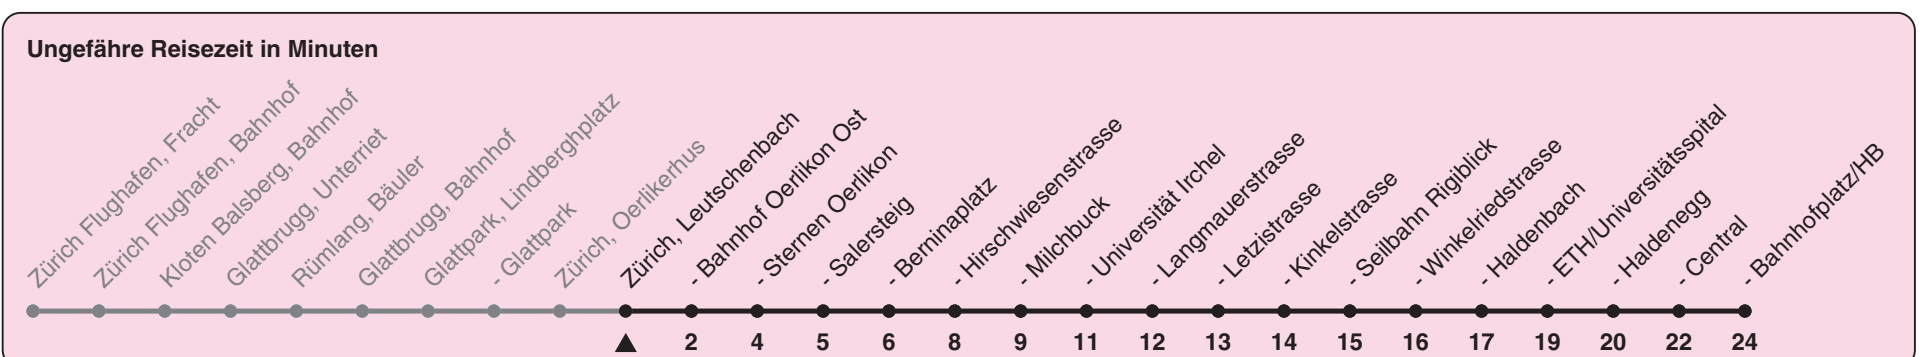

Leutschenbach

# Richtung Zürich, Bahnhofplatz/HB

h	Montag-Freitag	Samstag	Sonn- und Feiertag
5	21 51	20 50	20 50
6	06 21 36 45 53	05 20 35 50	05 20 35 50
7	00 07 15 22 30 37 45 52	06 21 37 52	05 20 35 50
8	00 07 15 22 30 37 45 52	07 22 37 52	05 20 35 50
9	00 07 15 22 30 37 45 52	07 22 37 52	05 20 36 51
10	00 07 15 22 30 37 45 52	07 15 22 30 37 45 52	07 22 37 52
11	00 07 15 22 30 37 45 52	00 07 15 22 30 37 45 52	07 22 37 52
12	00 07 15 22 30 37 45 52	00 07 15 22 30 37 45 52	07 22 37 52
13	00 07 15 22 30 37 45 52	00 07 15 22 30 37 45 52	07 22 37 52
14	00 07 15 22 30 37 45 52	00 07 15 22 30 37 45 52	07 22 37 52
15	00 07 15 22 30 37 45 52 59	00 07 15 22 30 37 45 52	07 22 37 52
16	05 11 18 25 33 40 48 55	00 07 15 22 30 37 45 52	07 22 37 52
17	03 10 18 25 33 40 48 55	00 07 15 22 30 37 45 52	07 22 37 52
18	03 10 18 25 33 40 46 53	00 07 14 22 30 37 45 52	07 22 37 52
19	00 07 14 22 29 37 44 52	00 07 15 22 30 37 50	07 22 37 52
20	03 06a 20 35 50	05 20 35 39a 50	07 22 37 51
21	05 20 23b 35 50	05 20 35 50	05 20 35 50
22	05 20 35 50	05 20 35 50	05 20 35 50
23	05 20 35 50	05 20 35 50	05 20 35 50
0			

a) bis Zürich, Sternen Oerlikon b) bis Zürich, Universität Irchel

Nach besonderem Fahrplan verkehren die Kurse am 24. und 31. Dezember, am Sechseläuten, an der Streetparade und am Knabenschiessen.

Als Feiertage gelten: 25./26. Dez., 1./2. Jan., Karfreitag, Ostermontag, 1. Mai, Auffahrt, Pfingstmontag, 1. Aug.