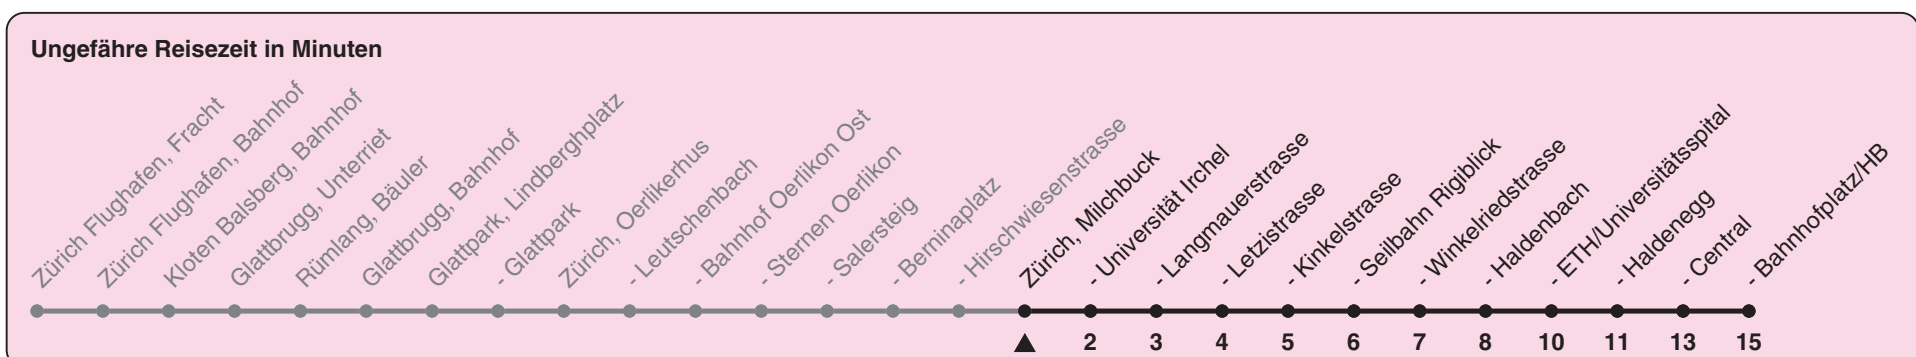

Milchbuck

Richtung Zürich, Bahnhofplatz/HB

h	Montag-Freitag	Samstag	Sonn- und Feiertag
4	40 55	40 55	40 55
5	10 20 29 37 44 51 59	10 20 29 44 59	10 20 29 44 59
6	07 14 22 29 37 44 53	14 29 44 59	14 29 44 59
7	01 09 16 24 31 39 46 54	14 30 45	14 29 44 59
8	01 09 16 24 31 39 46 54	00 15 30 45	14 29 44 59
9	01 09 16 24 31 39 46 54	00 15 23 30 38 45 53	14 29 44
10	01 09 16 24 31 39 46 54	00 07 15 24 31 39 46 54	00 15 30 45
11	01 09 16 24 31 39 46 54	01 09 16 24 31 39 46 54	00 15 30 45
12	01 09 16 24 31 39 46 54	01 09 16 24 31 39 46 54	00 15 30 45
13	01 09 16 24 31 39 46 54	01 09 16 24 31 39 46 54	00 15 30 45
14	01 09 16 24 31 39 46 54	01 09 16 24 31 39 46 54	00 15 30 45
15	01 09 16 24 31 39 46 54	01 09 16 24 31 39 46 54	00 15 30 45
16	01 08 14 20 27 34 42 49 57	01 09 16 24 31 39 46 54	00 15 30 45
17	04 12 19 27 34 42 49 57	01 09 16 24 31 39 46 54	00 15 30 45
18	04 12 19 27 34 42 49 55	01 09 16 23 31 38 46 53	00 15 30 45
19	02 09 16 23 31 38 46 53 55a	01 08 16 20 ^a 23 31 35 ^a 38 46 50 ^a 59	00 15 30 45
20	01 08 ^a 12 23 ^a 29 44 59	05 ^a 14 20 ^a 29 44 59	00 15 30 45
21	14 29 31 ^a 44 59	14 29 44 59	00 14 29 44 59
22	14 29 44 59	14 29 44 59	14 29 44 59
23	14 29 44 59	14 29 44 59	14 29 43 ^a 44 58 ^a 59
0			13a

a) bis Zürich, Universität Irchel

Nach besonderem Fahrplan verkehren die Kurse am 24. und 31. Dezember, am Sechseläuten, an der Streetparade und am Knabenschiessen.

Als Feiertage gelten: 25./26. Dez., 1./2. Jan., Karfreitag, Ostermontag, 1. Mai, Auffahrt, Pfingstmontag, 1. Aug.