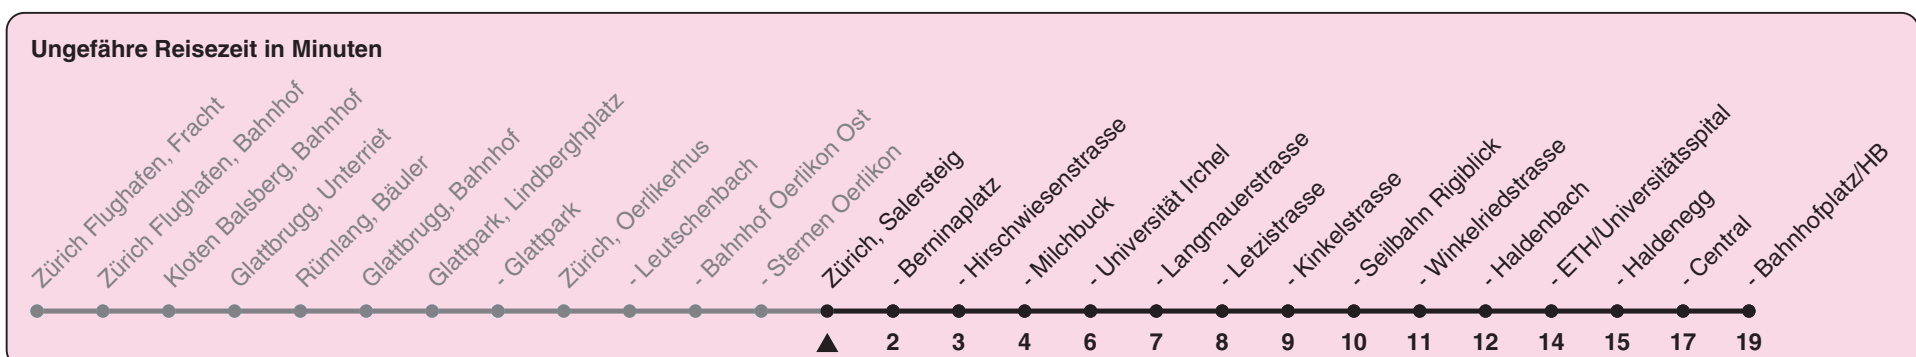

Salersteig

Richtung Zürich, Bahnhofplatz/HB

h	Montag-Freitag	Samstag	Sonn- und Feiertag
4	36 51	36 51	36 51
5	06 16 25 33 40 47 55	06 16 25 40 55	06 16 25 40 55
6	03 10 18 25 33 40 49 57	10 25 40 55	10 25 40 55
7	05 12 20 27 35 42 50 57	10 26 41 56	10 25 40 55
8	05 12 20 27 35 42 50 57	11 26 41 56	10 25 40 55
9	05 12 20 27 35 42 50 57	11 19 26 34 41 49 56	10 25 40 56
10	05 12 20 27 35 42 50 57	03 11 20 27 35 42 50 57	11 26 41 56
11	05 12 20 27 35 42 50 57	05 12 20 27 35 42 50 57	11 26 41 56
12	05 12 20 27 35 42 50 57	05 12 20 27 35 42 50 57	11 26 41 56
13	05 12 20 27 35 42 50 57	05 12 20 27 35 42 50 57	11 26 41 56
14	05 12 20 27 35 42 50 57	05 12 20 27 35 42 50 57	11 26 41 56
15	05 12 20 27 35 42 50 57	05 12 20 27 35 42 50 57	11 26 41 56
16	04 10 16 23 30 38 45 53	05 12 20 27 35 42 50 57	11 26 41 56
17	00 08 15 23 30 38 45 53	05 12 20 27 35 42 50 57	11 26 41 56
18	00 08 15 23 30 38 45 51 58	05 12 19 27 34 42 49 57	11 26 41 56
19	05 12 19 27 34 42 49 51 ^a 57	04 12 16 ^a 19 27 31 ^a 34 42 46 ^a 55	11 26 41 56
20	04 ^a 08 19 ^a 25 40 55	01 ^a 10 16 ^a 25 40 55	11 26 41 56
21	10 25 27 ^a 40 55	10 25 40 55	10 25 40 55
22	10 25 40 55	10 25 40 55	10 25 40 55
23	10 25 40 55	10 25 40 55	10 25 39 ^a 40 54 ^a 55
0			09 ^a

a) bis Zürich, Universität Irchel

Nach besonderem Fahrplan verkehren die Kurse am 24. und 31. Dezember, am Sechseläuten, an der Streetparade und am Knabenschiessen.

Als Feiertage gelten: 25./26. Dez., 1./2. Jan., Karfreitag, Ostermontag, 1. Mai, Auffahrt, Pfingstmontag, 1. Aug.