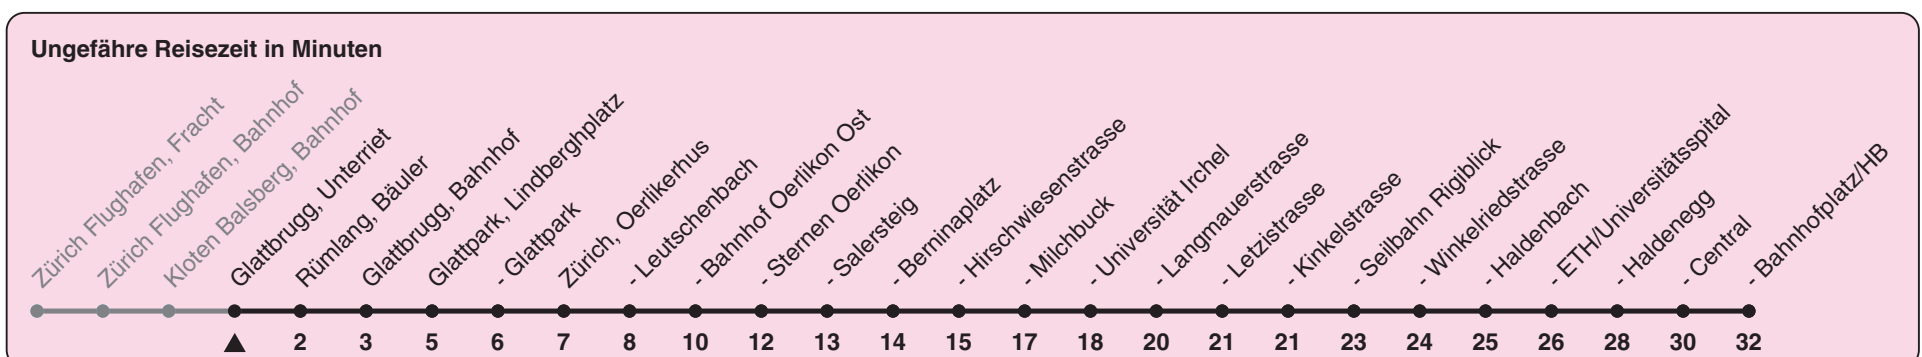

# Richtung Zürich, Bahnhofplatz/HB

h	Montag-Freitag	Samstag	Sonn- und Feiertag
5	13 43 58	13 43 58	13 43 58
6	13 28 37 45 53	13 28 43 58	13 28 43 58
7	00 07 15 22 30 37 45 52	14 29 44 59	13 28 43 58
8	00 07 15 22 30 37 45 52	14 29 44 59	13 28 43 58
9	00 07 15 22 30 37 45 52	14 29 44 59	13 28 44 59
10	00 07 15 22 30 37 45 52	07 15 22 30 37 45 52	14 29 44 59
11	00 07 15 22 30 37 45 52	00 07 15 22 30 37 45 52	14 29 44 59
12	00 07 15 22 30 37 45 52	00 07 15 22 30 37 45 52	14 29 44 59
13	00 07 15 22 30 37 45 52	00 07 15 22 30 37 45 52	14 29 44 59
14	00 07 15 22 30 37 45 52	00 07 15 22 30 37 45 52	14 29 44 59
15	00 07 15 22 30 37 45 52 58	00 07 15 22 30 37 45 52	14 29 44 59
16	04 10 17 25 32 40 47 55	00 07 15 22 30 37 45 52	14 29 44 59
17	02 10 17 25 32 40 47 55	00 07 15 22 30 37 45 52	14 29 44 59
18	02 10 17 25 32 39 46 53	00 07 15 22 30 37 45 52	14 29 44 59
19	00 07 14 22 29 37 44 56 58a	00 07 15 22 30 43 58	14 29 44 59
20	13 28 43 58	13 28 31 <sup>a</sup> 43 58	14 29 44 58
21	13 15 <sup>b</sup> 28 43 58	13 28 43 58	13 28 43 58
22	13 28 43 58	13 28 43 58	13 28 43 58
23	13 28 43	13 28 43	13 28 43
0			

a) bis Zürich, Sternen Oerlikon b) bis Zürich, Universität Irchel

Nach besonderem Fahrplan verkehren die Kurse am 24. und 31. Dezember, am Sechseläuten, an der Streetparade und am Knabenschiessen.

Als Feiertage gelten: 25./26. Dez., 1./2. Jan., Karfreitag, Ostermontag, 1. Mai, Auffahrt, Pfingstmontag, 1. Aug.