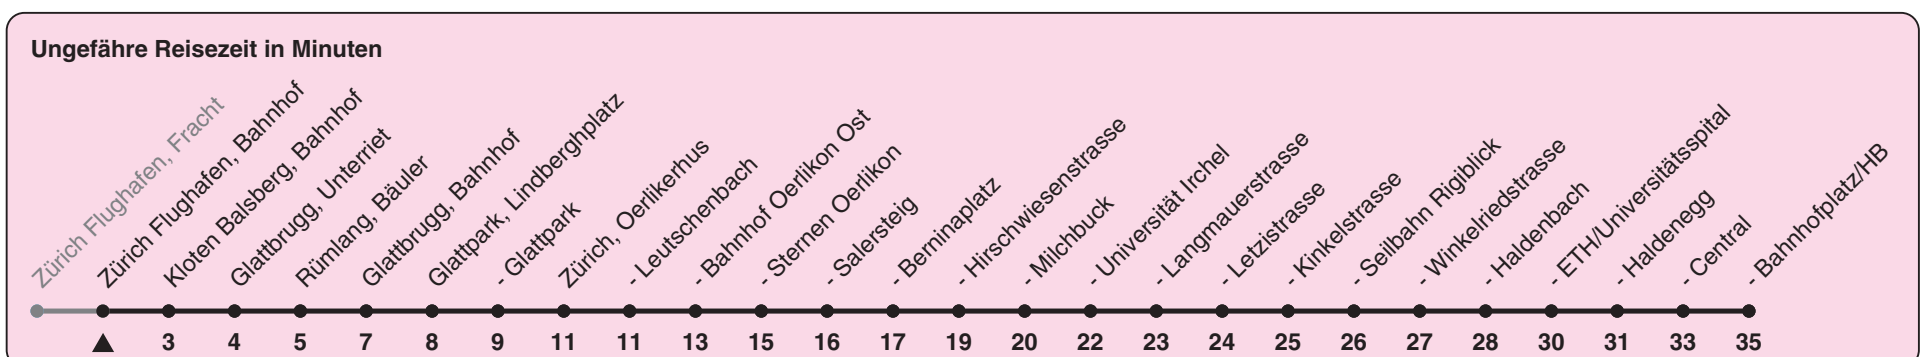

Bahnhof

# Richtung Zürich, Bahnhofplatz/HB

h	Montag-Freitag	Samstag	Sonn- und Feiertag
5	10 40 55	09 39 54	09 39 54
6	10 25 34 42 49 56	09 24 39 55	09 24 39 54
7	04 11 19 26 34 41 49 56	10 26 41 56	09 24 39 54
8	04 11 19 26 34 41 49 56	11 26 41 56	09 24 39 54
9	04 11 19 26 34 41 49 56	11 26 41 56	09 25 40 56
10	04 11 19 26 34 41 49 56	04 11 19 26 34 41 49 56	11 26 41 56
11	04 11 19 26 34 41 49 56	04 11 19 26 34 41 49 56	11 26 41 56
12	04 11 19 26 34 41 49 56	04 11 19 26 34 41 49 56	11 26 41 56
13	04 11 19 26 34 41 49 56	04 11 19 26 34 41 49 56	11 26 41 56
14	04 11 19 26 34 41 49 56	04 11 19 26 34 41 49 56	11 26 41 56
15	04 11 19 26 34 41 48 54	04 11 19 26 34 41 49 56	11 26 41 56
16	00 06 14 21 29 36 44 51 59	04 11 19 26 34 41 49 56	11 26 41 56
17	06 14 21 29 36 44 51 59	04 11 19 26 34 41 49 56	11 26 41 56
18	06 14 21 28 35 42 49 56	03 11 19 26 34 41 49 56	11 26 41 56
19	03 11 18 26 33 41 52 55a	04 11 19 26 39 54	11 26 41 56
20	09 24 39 54	09 24 28a 39 54	11 26 40 54
21	09 12 <sup>b</sup> 24 39 54	09 24 39 54	09 24 39 54
22	09 24 39 54	09 24 39 54	09 24 39 54
23	09 24 39	09 24 39	09 24 39
0			

a) bis Zürich, Sternen Oerlikon b) bis Zürich, Universität Irchel

Nach besonderem Fahrplan verkehren die Kurse am 24. und 31. Dezember, am Sechseläuten, an der Streetparade und am Knabenschiessen.

Als Feiertage gelten: 25./26. Dez., 1./2. Jan., Karfreitag, Ostermontag, 1. Mai, Auffahrt, Pfingstmontag, 1. Aug.