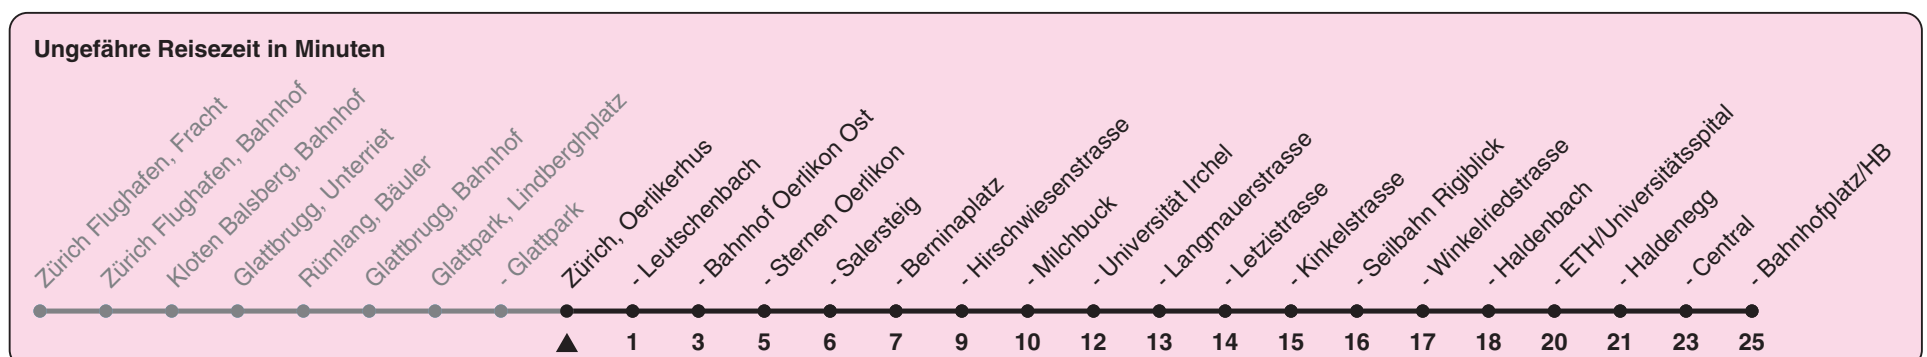

Oerlikerhus

# Richtung Zürich, Bahnhofplatz/HB

h	Montag-Freitag	Samstag	Sonn- und Feiertag
5	20 50	19 49	19 49
6	05 20 35 44 52 59	04 19 34 49	04 19 34 49
7	06 14 21 29 36 44 51 59	05 20 36 51	04 19 34 49
8	06 14 21 29 36 44 51 59	06 21 36 51	04 19 34 49
9	06 14 21 29 36 44 51 59	06 21 36 51	04 19 35 50
10	06 14 21 29 36 44 51 59	06 14 21 29 36 44 51 59	06 21 36 51
11	06 14 21 29 36 44 51 59	06 14 21 29 36 44 51 59	06 21 36 51
12	06 14 21 29 36 44 51 59	06 14 21 29 36 44 51 59	06 21 36 51
13	06 14 21 29 36 44 51 59	06 14 21 29 36 44 51 59	06 21 36 51
14	06 14 21 29 36 44 51 59	06 14 21 29 36 44 51 59	06 21 36 51
15	06 14 21 29 36 44 51 58	06 14 21 29 36 44 51 59	06 21 36 51
16	04 10 16 24 31 39 46 54	06 14 21 29 36 44 51 59	06 21 36 51
17	01 09 16 24 31 39 46 54	06 14 21 29 36 44 51 59	06 21 36 51
18	01 09 16 24 31 38 45 52 59	06 13 21 29 36 44 51 59	06 21 36 51
19	06 13 21 28 36 43 51	06 14 21 29 36 49	06 21 36 51
20	02 05a 19 34 49	04 19 34 38a 49	06 21 36 50
21	04 19 22b 34 49	04 19 34 49	04 19 34 49
22	04 19 34 49	04 19 34 49	04 19 34 49
23	04 19 34 49	04 19 34 49	04 19 34 49
0			

a) bis Zürich, Sternen Oerlikon b) bis Zürich, Universität Irchel

Nach besonderem Fahrplan verkehren die Kurse am 24. und 31. Dezember, am Sechseläuten, an der Streetparade und am Knabenschiessen.

Als Feiertage gelten: 25./26. Dez., 1./2. Jan., Karfreitag, Ostermontag, 1. Mai, Auffahrt, Pfingstmontag, 1. Aug.