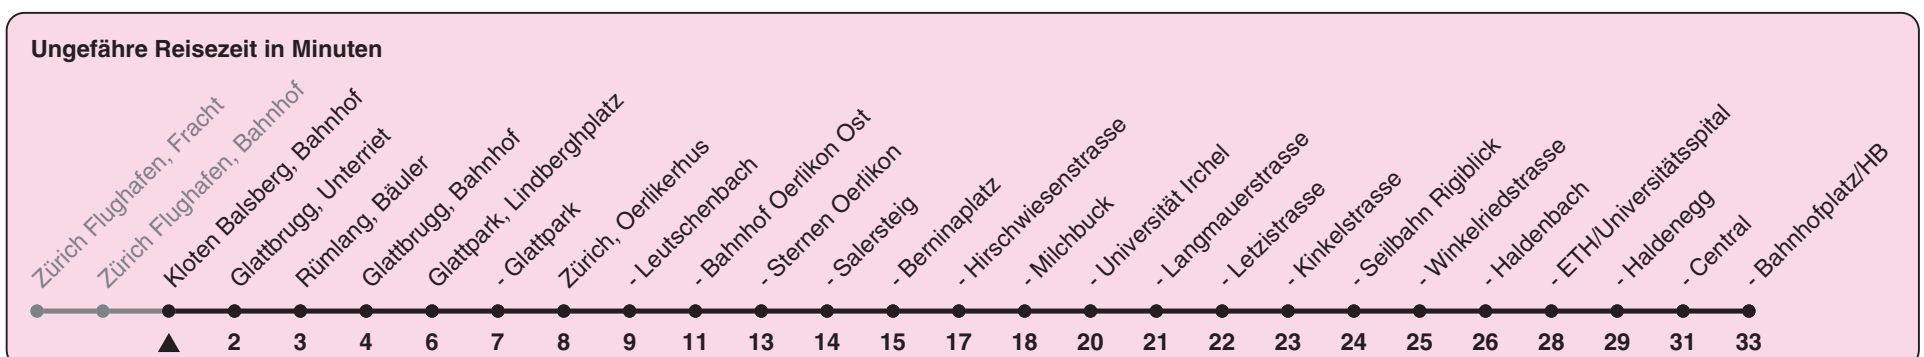

Bahnhof

Richtung Zürich, Bahnhofplatz/HB

h	Montag-Freitag	Samstag	Sonn- und Feiertag
5	12 42 57	11 41 56	11 41 56
6	12 27 36 44 51 58	11 26 41 57	11 26 41 56
7	06 13 21 28 36 43 51 58	12 28 43 58	11 26 41 56
8	06 13 21 28 36 43 51 58	13 28 43 58	11 26 41 56
9	06 13 21 28 36 43 51 58	13 28 43 58	11 27 42 58
10	06 13 21 28 36 43 51 58	06 13 21 28 36 43 51 58	13 28 43 58
11	06 13 21 28 36 43 51 58	06 13 21 28 36 43 51 58	13 28 43 58
12	06 13 21 28 36 43 51 58	06 13 21 28 36 43 51 58	13 28 43 58
13	06 13 21 28 36 43 51 58	06 13 21 28 36 43 51 58	13 28 43 58
14	06 13 21 28 36 43 51 58	06 13 21 28 36 43 51 58	13 28 43 58
15	06 13 21 28 36 43 50 56	06 13 21 28 36 43 51 58	13 28 43 58
16	02 08 16 23 31 38 46 53	06 13 21 28 36 43 51 58	13 28 43 58
17	01 08 16 23 31 38 46 53	06 13 21 28 36 43 51 58	13 28 43 58
18	01 08 16 23 30 37 44 51 58	05 13 21 28 36 43 51 58	13 28 43 58
19	05 13 20 28 35 43 54 57a	06 13 21 28 41 56	13 28 43 58
20	11 26 41 56	11 26 30a 41 56	13 28 42 56
21	11 14b 26 41 56	11 26 41 56	11 26 41 56
22	11 26 41 56	11 26 41 56	11 26 41 56
23	11 26 41	11 26 41	11 26 41
0			

a) bis Zürich, Sternen Oerlikon b) bis Zürich, Universität Irchel

Nach besonderem Fahrplan verkehren die Kurse am 24. und 31. Dezember, am Sechseläuten, an der Streetparade und am Knabenschiessen.

Als Feiertage gelten: 25./26. Dez., 1./2. Jan., Karfreitag, Ostermontag, 1. Mai, Auffahrt, Pfingstmontag, 1. Aug.