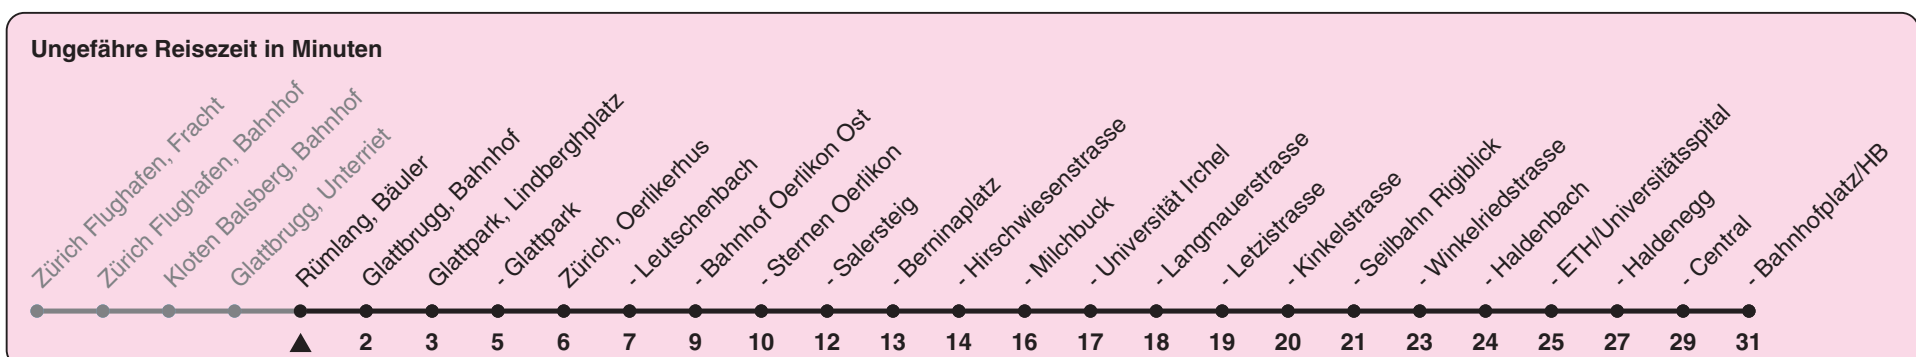

Bäuler

# Richtung Zürich, Bahnhofplatz/HB

h	Montag-Freitag	Samstag	Sonn- und Feiertag
5	14 44 59	14 44 59	14 44 59
6	14 29 38 46 54	14 29 44 59	14 29 44 59
7	01 08 16 23 31 38 46 53	15 30 45	14 29 44 59
8	01 08 16 23 31 38 46 53	00 15 30 45	14 29 44 59
9	01 08 16 23 31 38 46 53	00 15 30 45	14 29 45
10	01 08 16 23 31 38 46 53	00 08 16 23 31 38 46 53	00 15 30 45
11	01 08 16 23 31 38 46 53	01 08 16 23 31 38 46 53	00 15 30 45
12	01 08 16 23 31 38 46 53	01 08 16 23 31 38 46 53	00 15 30 45
13	01 08 16 23 31 38 46 53	01 08 16 23 31 38 46 53	00 15 30 45
14	01 08 16 23 31 38 46 53	01 08 16 23 31 38 46 53	00 15 30 45
15	01 08 16 23 31 38 46 53 59	01 08 16 23 31 38 46 53	00 15 30 45
16	05 11 18 26 33 41 48 56	01 08 16 23 31 38 46 53	00 15 30 45
17	03 11 18 26 33 41 48 56	01 08 16 23 31 38 46 53	00 15 30 45
18	03 11 18 26 33 40 47 54	01 08 16 23 31 38 46 53	00 15 30 45
19	01 08 15 23 30 38 45 57 59a	01 08 16 23 31 44 59	00 15 30 45
20	14 29 44 59	14 29 32a 44 59	00 15 30 45 59
21	14 16 <sup>b</sup> 29 44 59	14 29 44 59	14 29 44 59
22	14 29 44 59	14 29 44 59	14 29 44 59
23	14 29 44	14 29 44	14 29 44
0			

a) bis Zürich, Sternen Oerlikon b) bis Zürich, Universität Irchel

Nach besonderem Fahrplan verkehren die Kurse am 24. und 31. Dezember, am Sechseläuten, an der Streetparade und am Knabenschiessen.

Als Feiertage gelten: 25./26. Dez., 1./2. Jan., Karfreitag, Ostermontag, 1. Mai, Auffahrt, Pfingstmontag, 1. Aug.