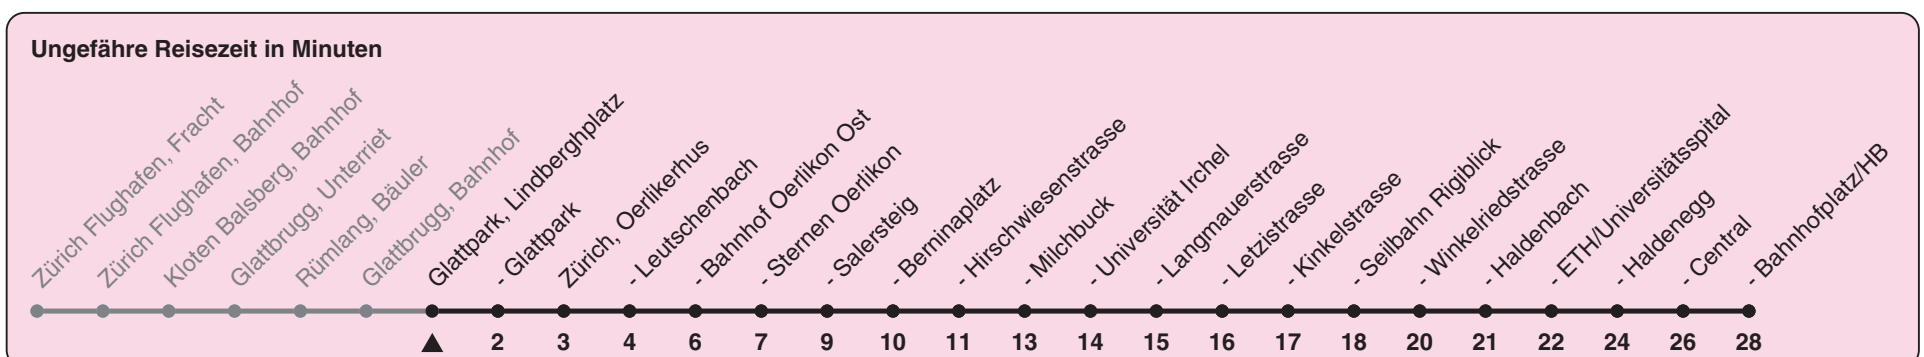

Lindberghplatz

Richtung Zürich, Bahnhofplatz/HB

h	Montag-Freitag	Samstag	Sonn- und Feiertag
5	17 47	17 47	17 47
6	02 17 32 41 49 57	02 17 32 47	02 17 32 47
7	04 11 19 26 34 41 49 56	02 18 33 48	02 17 32 47
8	04 11 19 26 34 41 49 56	03 18 33 48	02 17 32 47
9	04 11 19 26 34 41 49 56	03 18 33 48	02 17 32 48
10	04 11 19 26 34 41 49 56	03 11 19 26 34 41 49 56	03 18 33 48
11	04 11 19 26 34 41 49 56	04 11 19 26 34 41 49 56	03 18 33 48
12	04 11 19 26 34 41 49 56	04 11 19 26 34 41 49 56	03 18 33 48
13	04 11 19 26 34 41 49 56	04 11 19 26 34 41 49 56	03 18 33 48
14	04 11 19 26 34 41 49 56	04 11 19 26 34 41 49 56	03 18 33 48
15	04 11 19 26 34 41 49 56	04 11 19 26 34 41 49 56	03 18 33 48
16	02 08 14 21 29 36 44 51 59	04 11 19 26 34 41 49 56	03 18 33 48
17	06 14 21 29 36 44 51 59	04 11 19 26 34 41 49 56	03 18 33 48
18	06 14 21 29 36 43 50 57	04 11 19 26 34 41 49 56	03 18 33 48
19	04 11 18 26 33 41 48	04 11 19 26 34 47	03 18 33 48
20	00 02a 17 32 47	02 17 32 35a 47	03 18 33 48
21	02 17 19b 32 47	02 17 32 47	02 17 32 47
22	02 17 32 47	02 17 32 47	02 17 32 47
23	02 17 32 47	02 17 32 47	02 17 32 47
0			

a) bis Zürich, Sternen Oerlikon b) bis Zürich, Universität Irchel

Nach besonderem Fahrplan verkehren die Kurse am 24. und 31. Dezember, am Sechseläuten, an der Streetparade und am Knabenschiessen.

Als Feiertage gelten: 25./26. Dez., 1./2. Jan., Karfreitag, Ostermontag, 1. Mai, Auffahrt, Pfingstmontag, 1. Aug.