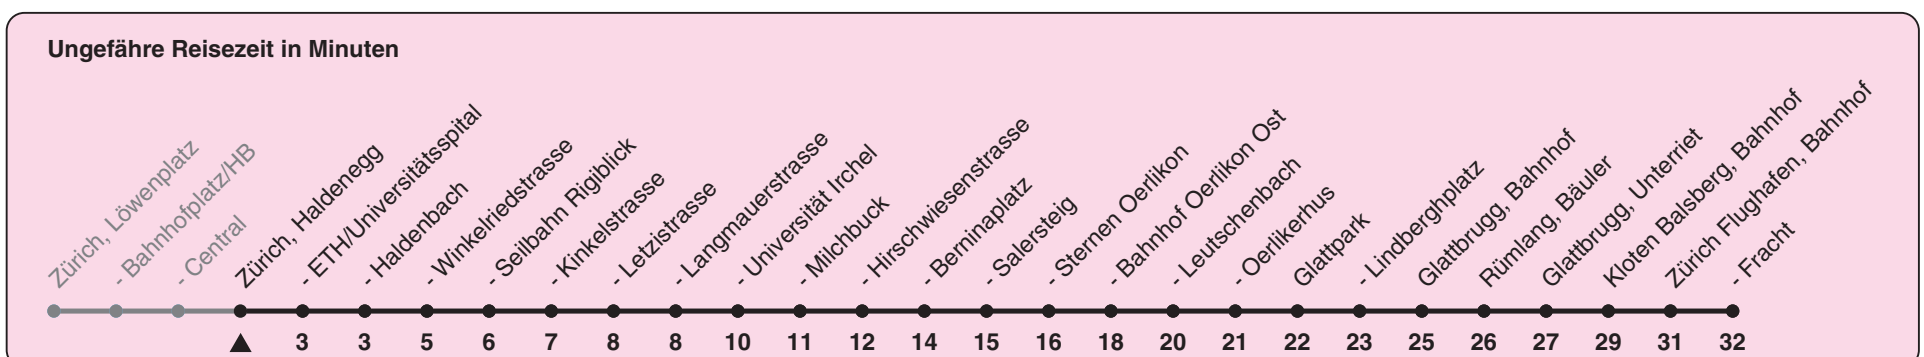

Haldenegg

Richtung Zürich Flughafen, Bahnhof

h	Montag-Freitag	Samstag	Sonn- und Feiertag
5	04 19 34 49	04 19 34 49	04 19 34 49
6	01 09 16 24 31 39 46 54	04 19 34 49	04 19 34 49
7	01 07 14 21 29 36 44 51 59	04 19 34 49	04 19 34 49
8	06 14 21 29 36 42 48 55	04 19 34 49	04 19 34 49
9	02 10 17 25 32 40 47 55	04 19 34 47 55	04 19 34 49
10	02 10 17 25 32 40 47 55	02 10 17 25 32 40 47 55	04 19 34 49
11	02 10 17 25 32 40 47 55	02 10 17 25 32 40 47 55	04 19 34 49
12	02 10 17 25 32 40 47 55	02 10 17 25 32 40 47 55	04 19 34 49
13	02 10 17 25 32 40 47 55	02 10 17 25 32 40 47 55	04 19 34 49
14	02 10 17 25 32 40 47 55	02 10 17 25 32 40 47 55	04 19 34 49
15	02 10 17 25 32 40 47 54	02 10 17 25 32 40 47 55	04 19 34 49
16	01 06 13 20 28 35 43 50 58	02 10 17 25 32 40 47 55	04 19 34 49
17	05 13 20 28 35 43 50 58	02 10 17 25 32 40 47 55	04 19 34 49
18	05 13 20 28 35 43 50 58	02 10 17 25 32 40 47 55 ^b	04 19 34 49
19	05 13 20 28 ^b 35 43 ^b 50 58 ^b	02 10 ^b 17 25 ^b 32 40 ^b 47 55 ^b	04 19 34 49
20	01 ^a 05 12 ^b 20 34 49	02 10 ^b 19 34 49	04 19 34 49
21	04 19 34 49	04 19 34 49	04 19 34 49
22	04 19 34 49	04 19 34 49	04 19 34 49
23	04 19 ^b 34 ^b 49 ^b	04 19 ^b 34 ^b 49 ^b	04 19 ^b 34 ^b 49 ^b
0	04 ^b 19 ^b 34 ^b	04 ^b 19 ^b 34 ^b	04 ^b 19 ^b 34 ^b

a) bis Zürich, Langmauerstrasse b) bis Zürich, Sternen Oerlikon

Nach besonderem Fahrplan verkehren die Kurse am 24. und 31. Dezember, am Sechseläuten, an der Streetparade und am Knabenschiessen.

Als Feiertage gelten: 25./26. Dez., 1./2. Jan., Karfreitag, Ostermontag, 1. Mai, Auffahrt, Pfingstmontag, 1. Aug.