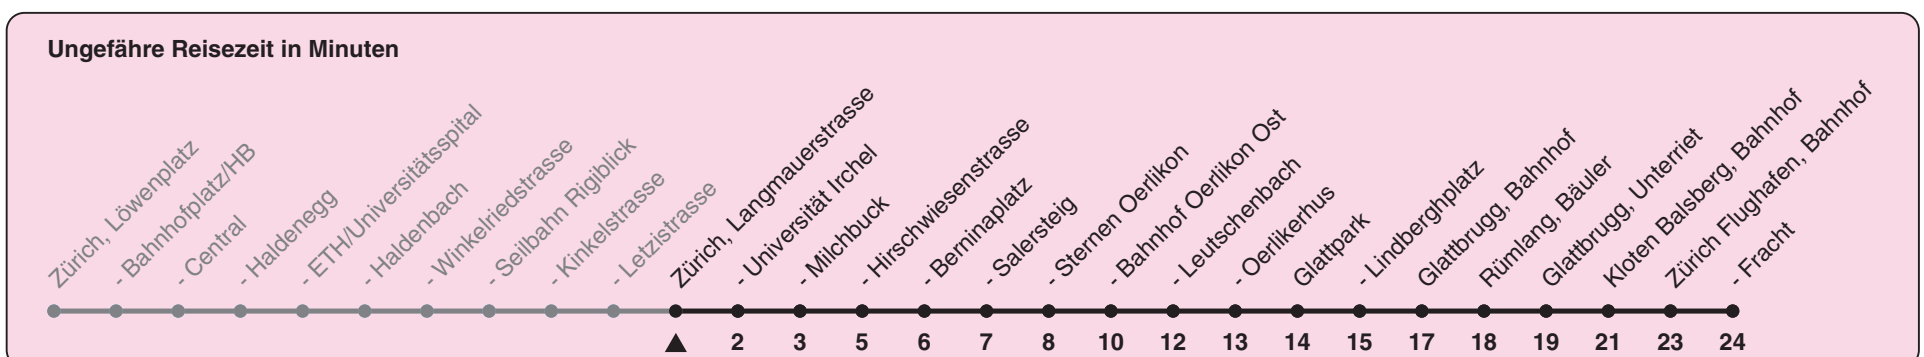

Langmauerstrasse

Richtung Zürich Flughafen, Bahnhof

h	Montag-Freitag	Samstag	Sonn- und Feiertag
5	11 26 41 56	11 26 41 56	11 26 41 56
6	09 16 24 31 39 46 54	11 26 41 56	11 26 41 56
7	01 09 15 22 29 37 44 52 59	11 26 41 57	11 26 41 56
8	07 14 22 29 37 44 50 56	12 27 42 57	11 26 41 56
9	03 10 18 25 33 40 48 55	12 27 42 55	11 26 41 56
10	03 10 18 25 33 40 48 55	02 10 18 25 33 40 48 55	11 27 42 57
11	03 10 18 25 33 40 48 55	03 10 18 25 33 40 48 55	12 27 42 57
12	03 10 18 25 33 40 48 55	03 10 18 25 33 40 48 55	12 27 42 57
13	03 10 18 25 33 40 48 55	03 10 18 25 33 40 48 55	12 27 42 57
14	03 10 18 25 33 40 48 55	03 10 18 25 33 40 48 55	12 27 42 57
15	03 10 18 25 33 40 48 55	03 10 18 25 33 40 48 55	12 27 42 57
16	02 09 15 22 29 36 44 51 59	03 10 18 25 33 40 48 55	12 27 42 57
17	06 14 21 29 36 44 51 59	03 10 18 25 33 40 48 55	12 27 42 57
18	06 14 21 29 36 44 51 58	03 10 17 25 32 40 47 55	12 27 42 57
19	06 13 21 28 36 ^a 43 51 ^a 58	02 ^a 10 17 ^a 25 32 ^a 40 47 ^a 55	12 27 42 57
20	06 ^a 13 20 ^a 27 41 56	02 ^a 10 18 ^a 26 41 56	12 26 41 56
21	11 26 41 56	11 26 41 56	11 26 41 56
22	11 26 41 56	11 26 41 56	11 26 41 56
23	11 26 ^a 41 ^a 56 ^a	11 26 ^a 41 ^a 56 ^a	11 26 ^a 41 ^a 56 ^a
0	11 ^a 26 ^a 41 ^a	11 ^a 26 ^a 41 ^a	11 ^a 26 ^a 41 ^a

a) bis Zürich, Sternen Oerlikon

Nach besonderem Fahrplan verkehren die Kurse am 24. und 31. Dezember, am Sechseläuten, an der Streetparade und am Knabenschiessen.

Als Feiertage gelten: 25./26. Dez., 1./2. Jan., Karfreitag, Ostermontag, 1. Mai, Auffahrt, Pfingstmontag, 1. Aug.