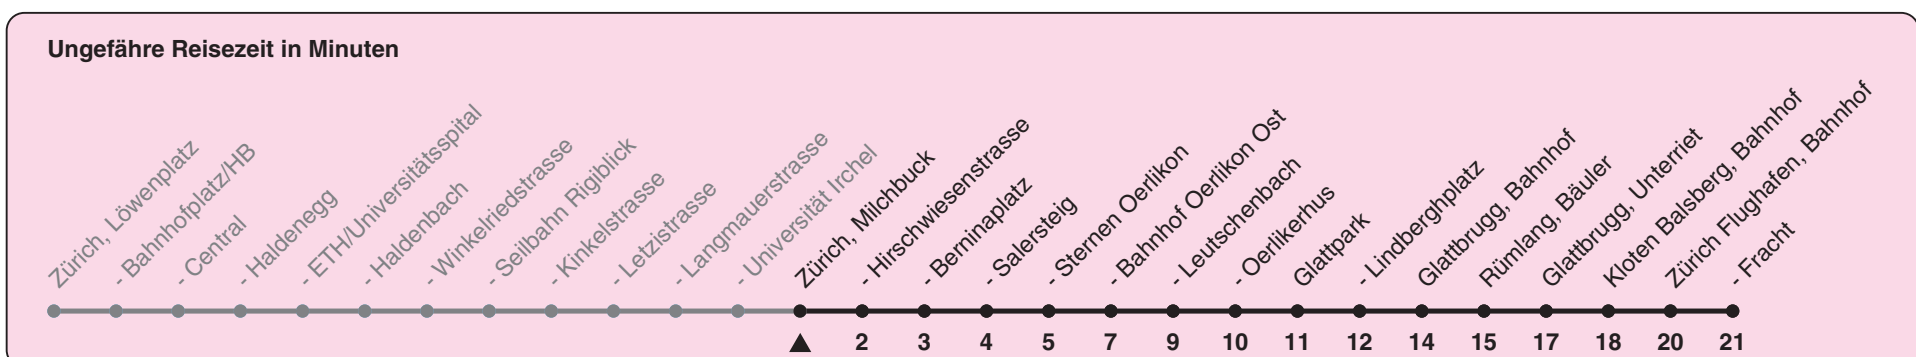

Milchbuck

Richtung Zürich Flughafen, Bahnhof

h	Montag-Freitag	Samstag	Sonn- und Feiertag
5	14 22 ^a 29 37 ^a 44 53 ^a 59	14 29 31 ^a 44 59	14 29 31 ^a 44 59
6	12 19 27 34 42 49 57	14 29 44 59	14 29 44 59
7	04 11 18 24 32 39 47 54	14 29 35 44	14 29 44 59
8	02 09 17 24 32 39 47 53 59	00 15 30 45	14 29 44 59
9	06 13 21 28 36 43 51 58	00 15 30 36 39 ^a 45 52 ^a 58	14 29 44 59
10	06 13 21 28 36 43 51 58	05 13 21 28 36 43 51 58	14 30 45
11	06 13 21 28 36 43 51 58	06 13 21 28 36 43 51 58	00 15 30 45
12	06 13 21 28 36 43 51 58	06 13 21 28 36 43 51 58	00 15 30 45
13	06 13 21 28 36 43 51 58	06 13 21 28 36 43 51 58	00 15 30 45
14	06 13 21 28 36 43 51 58	06 13 21 28 36 43 51 58	00 15 30 45
15	06 13 21 28 36 43 51 58	06 13 21 28 36 43 51 58	00 15 30 45
16	05 12 18 25 32 39 47 54	06 13 21 28 36 43 51 58	00 15 30 45
17	02 09 17 24 32 39 47 54	06 13 21 28 36 43 51 58	00 15 30 45
18	02 09 17 24 32 39 47 54	06 13 20 28 35 43 50 58	00 15 30 45
19	01 09 16 24 31 39 ^a 46 54 ^a	05 ^a 13 20 ^a 28 35 ^a 43 50 ^a 58	00 15 30 45
20	01 09 ^a 16 23 ^a 30 44 59	05 ^a 13 21 ^a 29 44 59	00 15 29 44 59
21	14 29 44 59	14 29 44 59	14 29 44 59
22	14 29 44 59	14 29 44 59	14 29 44 59
23	14 29 ^a 44 ^a 59 ^a	14 29 ^a 44 ^a 59 ^a	14 29 ^a 44 ^a 59 ^a
0	14 ^a 29 ^a 44 ^a	14 ^a 29 ^a 44 ^a	14 ^a 29 ^a 44 ^a

a) bis Zürich, Sternen Oerlikon

Nach besonderem Fahrplan verkehren die Kurse am 24. und 31. Dezember, am Sechseläuten, an der Streetparade und am Knabenschiessen.

Als Feiertage gelten: 25./26. Dez., 1./2. Jan., Karfreitag, Ostermontag, 1. Mai, Auffahrt, Pfingstmontag, 1. Aug.

Gültig ab 12.12.2021

STEIG EIN. KOMM WEITER. ZVV