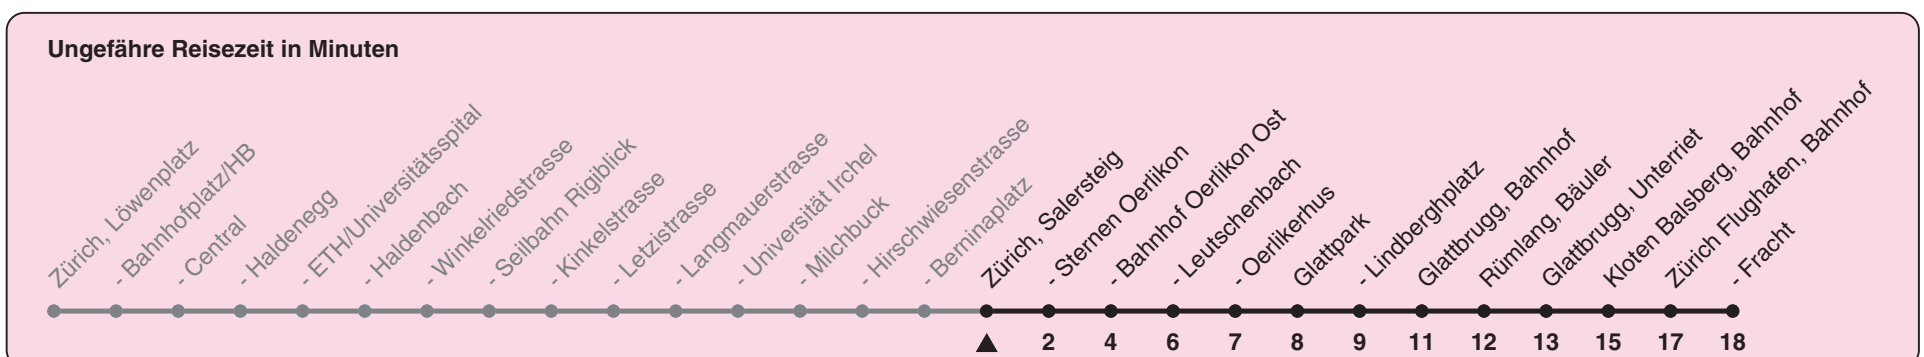

Salersteig

a) bis Zürich, Sternen Oerlikon

Nach besonderem Fahrplan verkehren die Kurse am 24. und 31. Dezember, am Sechseläuten, an der Streetparade und am Knabenschiessen.

Als Feiertage gelten: 25./26. Dez., 1./2. Jan., Karfreitag, Ostermontag, 1. Mai, Auffahrt, Pfingstmontag, 1. Aug.