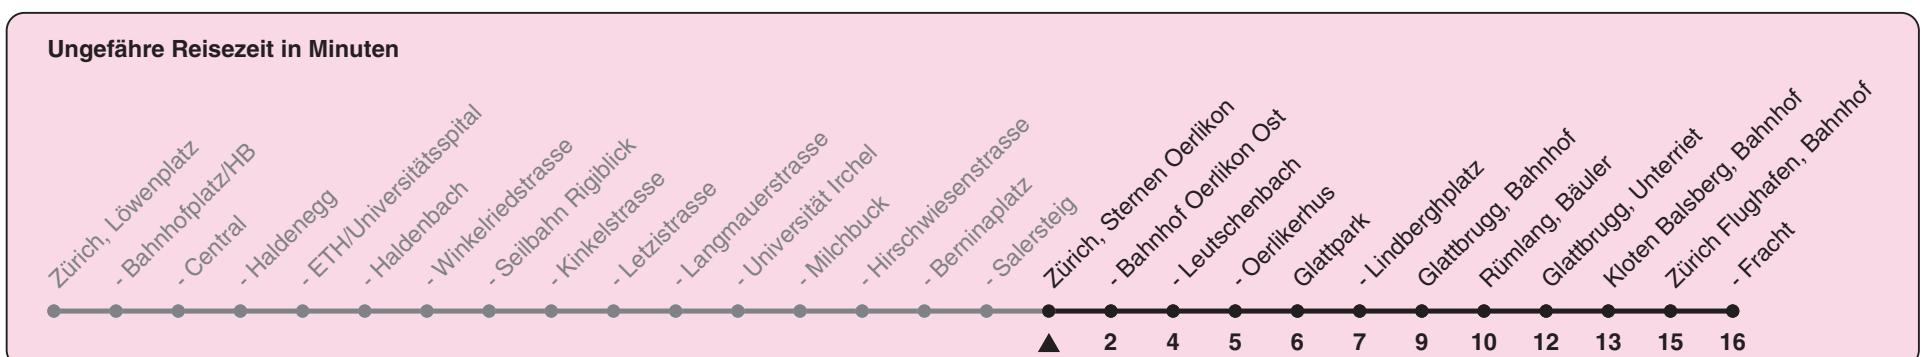

Sternen Oerlikon

Richtung Zürich Flughafen, Bahnhof

h	Montag-Freitag	Samstag	Sonn- und Feiertag
4	44	44	44
5	19 34 49	19 34 49	19 34 49
6	04 17 24 32 39 47 54	04 19 34 49	04 19 34 49
7	02 09 16 23 29 37 44 52 59	04 19 34 40 49	04 19 34 49
8	07 14 22 29 37 44 52 58	05 20 35 50	04 19 34 49
9	04 11 18 26 33 41 48 56	05 20 35 41 50 56	04 19 34 49
10	03 11 18 26 33 41 48 56	03 10 18 26 33 41 48 56	04 19 35 50
11	03 11 18 26 33 41 48 56	03 11 18 26 33 41 48 56	05 20 35 50
12	03 11 18 26 33 41 48 56	03 11 18 26 33 41 48 56	05 20 35 50
13	03 11 18 26 33 41 48 56	03 11 18 26 33 41 48 56	05 20 35 50
14	03 11 18 26 33 41 48 56	03 11 18 26 33 41 48 56	05 20 35 50
15	03 11 18 26 33 41 48 56	03 11 18 26 33 41 48 56	05 20 35 50
16	03 10 17 23 30 37 44 52 59	03 11 18 26 33 41 48 56	05 20 35 50
17	07 14 22 29 37 44 52 59	03 11 18 26 33 41 48 56	05 20 35 50
18	07 14 22 29 37 44 52 59	03 11 18 25 33 40 48 55	05 20 35 50
19	06 14 21 29 36 51	03 18 33 48	05 20 35 50
20	06 21 35 49	03 18 34 49	05 20 34 49
21	04 19 34 49	04 19 34 49	04 19 34 49
22	04 19 34 49	04 19 34 49	04 19 34 49
23	04 19	04 19	04 19
0			

Nach besonderem Fahrplan verkehren die Kurse am 24. und 31. Dezember, am Sechseläuten, an der Streetparade und am Knabenschiessen.

Als Feiertage gelten: 25./26. Dez., 1./2. Jan., Karfreitag, Ostermontag, 1. Mai, Auffahrt, Pfingstmontag, 1. Aug.