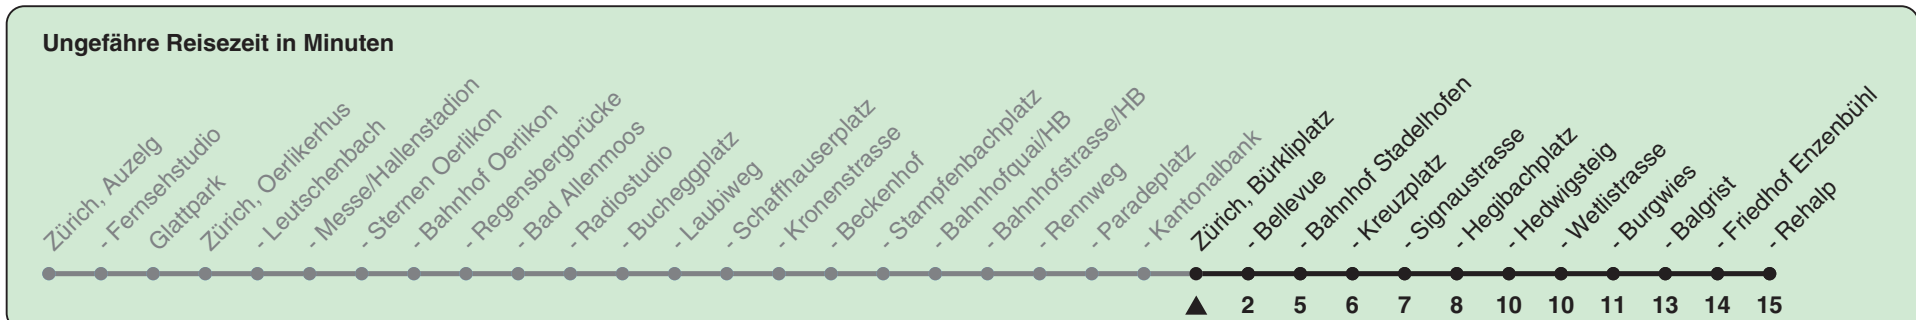

Bürkliplatz

Richtung Zürich, Rehalp

h	Montag-Freitag	Samstag	Sonn- und Feiertag
5	03 16 22 37 46 52 59	03 16 22 37 52	03 16 22 37 52
6	07 14 22 25 30 37 45 52	07 22 37 52	07 22 37 52
7	00 07 15 23 31 38 46 53	07 22 31 37 52	07 22 37 52
8	01 08 16 23 31 38 46 53	01 06 17 27 36 47 57	07 22 37 52
9	01 07 15 22 30 37 45 52	07 17 27 37 47 57	07 22 37 52
10	00 07 15 22 30 37 45 52	07 11 17 27 32 37 45 52	02 07 22 29 37 47 57
11	00 07 15 22 30 37 45 52	00 07 15 22 30 37 45 52	07 17 27 37 47 57
12	00 07 15 22 30 37 45 52	00 07 15 22 30 37 45 52	07 17 27 37 47 57
13	00 07 15 22 30 37 45 52	00 07 15 22 30 37 45 52	07 17 27 37 47 57
14	00 07 15 22 30 37 45 52	00 07 15 22 30 37 45 52	07 17 27 37 47 57
15	00 07 15 22 30 37 45 52	00 07 15 22 30 37 45 52	07 17 27 37 47 57
16	00 07 15 22 30 37 ^b 37 ^a 45 52	00 07 15 22 30 37 45 52	07 17 27 37 47 57
17	00 07 15 22 30 37 45 52	00 07 15 22 30 37 45 52	07 17 27 37 47 57
18	00 07 15 22 30 37 45 52	00 07 15 22 30 36 44 52 59	07 17 27 37 47 57
19	00 07 15 22 30 37 45 52	07 14 22 29 37 44 52 59	07 17 27 37 47 57
20	00 07 15 22 30 37 47 57	07 14 22 29 37 47 57	07 17 27 36 47 57
21	07 17 27 37 47 57	07 17 27 37 47 57	07 17 27 37 47 57
22	07 17 27 37 47 ^b 52 ^a 57 ^b	07 17 27 37 47 57	07 17 27 37 52
23	07 17 ^b 22 ^a 27 ^b 37 47 ^b 52 ^a 57 ^b	07 17 27 37 47 57	07 22 37 52
0	07 17 ^b 22 ^a 27 ^b 37	07 17 27 37	07 22 37

a) Montag - Donnerstag b) Nur Freitag

In der Regel jedes 2. Tram mit Niederflureinstieg

Nach besonderem Fahrplan verkehren die Kurse am 24. und 31. Dezember, am Sechseläuten, an der Streetparade und am Knabenschieszen.

Als Feiertage gelten: 25./26. Dez., 1./2. Jan., Karfreitag, Ostermontag, 1. Mai, Auffahrt, Pfingstmontag, 1. Aug.

Gültig ab 12.12.2021