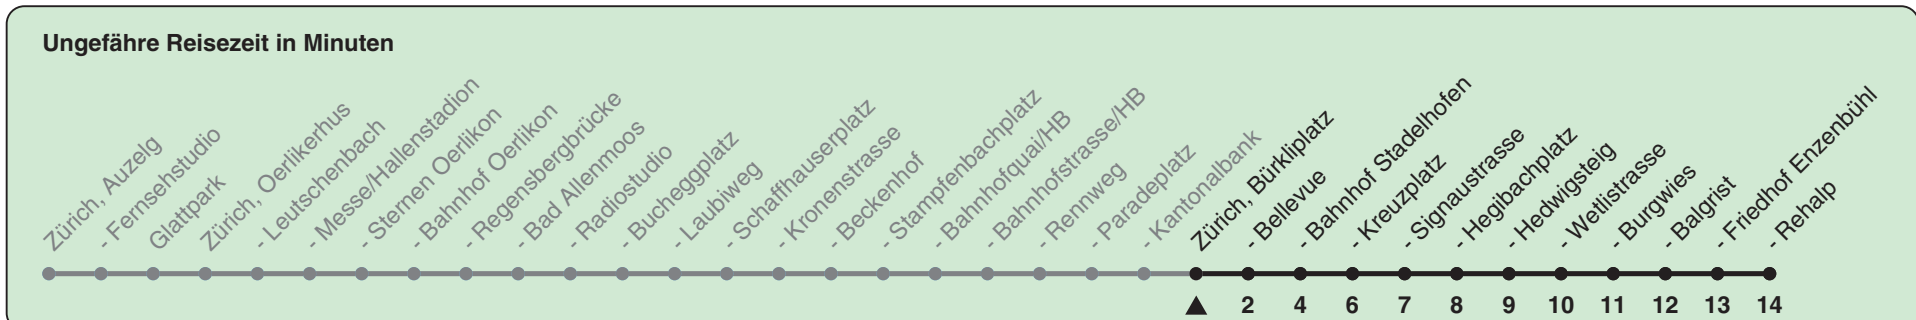

Bürkliplatz

Richtung Zürich, Rehalp

h	Montag-Freitag	Samstag	Sonn- und Feiertag
5	03 16 22 37 46 52 59	03 16 22 37 52	03 16 22 37 52
6	07 14 22 25 30 37 45 52	07 22 37 52	07 22 37 52
7	00 07 15 23 31 38 46 53	07 22 31 37 52	07 22 37 52
8	01 08 16 23 31 38 46 53	01 06 17 27 36 47 57	07 22 37 52
9	01 07 15 22 30 37 45 52	07 17 27 37 47 57	07 22 37 52
10	00 07 15 22 30 37 45 52	07 11 17 27 32 37 45 52	02 07 22 29 37 47 57
11	00 07 15 22 30 37 45 52	00 07 15 22 30 37 45 52	07 17 27 37 47 57
12	00 07 15 22 30 37 45 52	00 07 15 22 30 37 45 52	07 17 27 37 47 57
13	00 07 15 22 30 37 45 52	00 07 15 22 30 37 45 52	07 17 27 37 47 57
14	00 07 15 22 30 37 45 52	00 07 15 22 30 37 45 52	07 17 27 37 47 57
15	00 07 15 22 30 37 45 52	00 07 15 22 30 37 45 52	07 17 27 37 47 57
16	00 07 15 22 30 37 45 52	00 07 15 22 30 37 45 52	07 17 27 37 47 57
17	00 07 15 22 30 37 45 52	00 07 15 22 30 37 45 52	07 17 27 37 47 57
18	00 07 15 22 30 37 45 52	00 07 15 22 30 36 44 52 59	07 17 27 37 47 57
19	00 07 15 22 30 37 45 52	07 14 22 29 37 44 52 59	07 17 27 37 47 57
20	00 07 15 22 30 37 47 57	07 14 22 29 37 47 57	07 17 27 36 47 57
21	07 17 27 37 47 57	07 17 27 37 47 57	07 17 27 37 47 57
22	07 17 27 37 47 ^b 52 ^a 57 ^b	07 17 27 37 47 57	07 17 27 37 52
23	07 17 ^b 22 ^a 27 ^b 37 47 ^b 52 ^a 57 ^b	07 17 27 37 47 57	07 22 37 52
0	07 17 ^b 22 ^a 27 ^b 37	07 17 27 37	07 22 37

a) Montag - Donnerstag b) Nur Freitag

In der Regel jedes 2. Tram mit Niederflureinstieg

Nach besonderem Fahrplan verkehren die Kurse am 24. und 31. Dezember, am Sechseläuten, an der Streetparade und am Knabenschüssen.

Als Feiertage gelten: 25./26. Dez., 1./2. Jan., Karfreitag, Ostermontag, 1. Mai, Auffahrt, Pfingstmontag, 1. Aug.

Gültig ab 12.03. - 10.12.2022

STEIG EIN. KOMM WEITER. ZVV