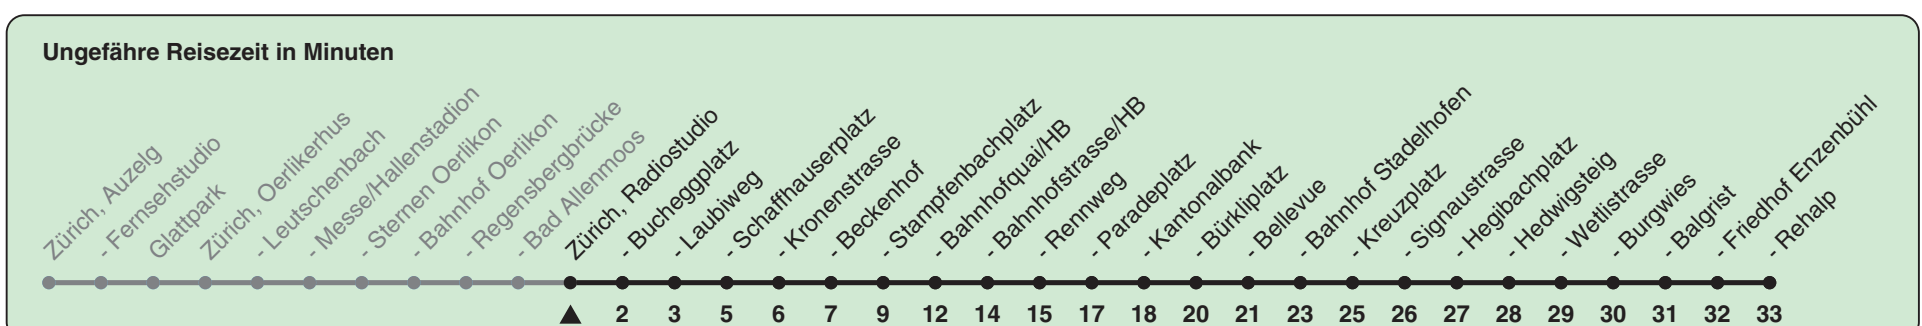

Zum Live-Fahrplan

Radiostudio

Richtung Zürich, Rehalp

h	Montag-Freitag	Samstag	Sonn- und Feiertag
5	04 19 34 41 49 56	04 19 34 49	04 19 34 49
6	04 07 12 19 27 34 42 49 57	04 19 34 49	04 19 34 49
7	03 11 18 26 33 41 48 56	04 19 34 43 48 58	04 19 34 49
8	03 11 18 26 33 41 47 55	08 18 28 38 48 58	04 19 34 49
9	02 10 17 25 32 40 47 55	08 18 28 38 48 53 58	04 19 34 49
10	02 10 17 25 32 40 47 55	08 12 17 25 32 40 47 55	04 18 28 38 48 58
11	02 10 17 25 32 40 47 55	02 10 17 25 32 40 47 55	08 18 28 38 48 58
12	02 10 17 25 32 40 47 55	02 10 17 25 32 40 47 55	08 18 28 38 48 58
13	02 10 17 25 32 40 47 55	02 10 17 25 32 40 47 55	08 18 28 38 48 58
14	02 10 17 25 32 40 47 55	02 10 17 25 32 40 47 55	08 18 28 38 48 58
15	02 10 17 25 32 40 47 55	02 10 17 25 32 40 47 55	08 18 28 38 48 58
16	02 10 17 25 32 40 47 55	02 10 17 25 32 40 47 55	08 18 28 38 48 58
17	02 10 17 25 32 40 47 55	02 10 17 25 32 40 47 55	08 18 28 38 48 58
18	02 10 17 25 32 40 47 55	02 10 18 26 33 41 48 56	08 18 28 38 48 58
19	02 10 17 25 32 40 47 55	03 11 18 26 33 41 48 56	08 18 28 38 48 58
20	02 10 19 29 39 49 59	03 11 19 29 39 49 59	08 18 29 39 49 59
21	09 19 29 39 49 59	09 19 29 39 49 59	09 19 29 39 49 59
22	09 19 29 ^b 34 ^a 39 ^b 49 59 ^b	09 19 29 39 49 59	09 19 34 49
23	04 ^a 09 ^b 19 29 ^b 34 ^a 39 ^b 49 59 ^b	09 19 29 39 49 59	04 19 34 49
0	04 ^a 09 ^b 19	09 19	04 19

a) Montag - Donnerstag b) Nur Freitag

In der Regel jedes 2. Tram mit Niederflureinstieg

Nach besonderem Fahrplan verkehren die Kurse am 24. und 31. Dezember, am Sechseläuten, an der Streetparade und am Knabenschiessen.

Als Feiertage gelten: 25./26. Dez., 1./2. Jan., Karfreitag, Ostermontag, 1. Mai, Auffahrt, Pfingstmontag, 1. Aug.

Gültig ab 12.03. - 10.12.2022

STEIG EIN. KOMM WEITER. ZVV