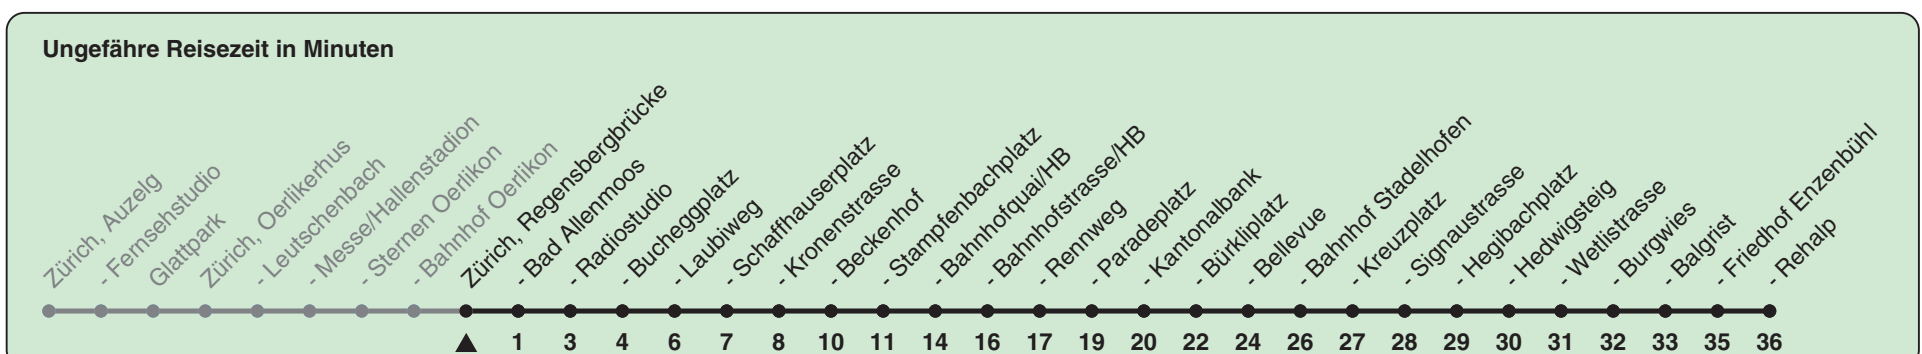

Zum Live-Fahrplan

Regensbergbrücke

Richtung Zürich, Rehalp

h	Montag-Freitag	Samstag	Sonn- und Feiertag
5	02 17 32 39 47 54	02 17 32 47	02 17 32 47
6	02 05 10 17 25 32 40 47 55	02 17 32 47	02 17 32 47
7	01 08 16 23 31 38 46 53	02 17 32 41 45 56	02 17 32 47
8	01 08 16 23 31 38 45 53	06 15 26 36 46 56	02 17 32 47
9	00 08 15 23 30 38 45 53	06 16 26 36 46 51 56	02 17 32 47
10	00 08 15 23 30 38 45 53	06 10 15 23 30 38 45 53	02 16 26 36 46 56
11	00 08 15 23 30 38 45 53	00 08 15 23 30 38 45 53	06 16 26 36 46 56
12	00 08 15 23 30 38 45 53	00 08 15 23 30 38 45 53	06 16 26 36 46 56
13	00 08 15 23 30 38 45 53	00 08 15 23 30 38 45 53	06 16 26 36 46 56
14	00 08 15 23 30 38 45 53	00 08 15 23 30 38 45 53	06 16 26 36 46 56
15	00 08 15 23 30 38 45 53	00 08 15 23 30 38 45 53	06 16 26 36 46 56
16	00 08 15 22 30 37 45 52	00 08 15 23 30 38 45 53	06 16 26 36 46 56
17	00 07 15 22 30 37 45 52	00 08 15 23 30 38 45 53	06 16 26 36 46 56
18	00 07 15 22 30 37 45 53	00 08 15 23 31 38 46 53	06 16 26 36 46 56
19	00 08 15 23 30 38 45 53	01 08 16 23 31 38 46 53	06 16 26 36 46 56
20	00 08 17 27 37 47 57	01 08 17 27 37 47 57	06 16 27 37 47 57
21	07 17 27 37 47 57	07 17 27 37 47 57	07 17 27 37 47 57
22	07 17 27 ^b 32 ^a 37 ^b 47 57 ^b	07 17 27 37 47 57	07 17 32 47
23	02 ^a 07 ^b 17 27 ^b 32 ^a 37 ^b 47 57 ^b	07 17 27 37 47 57	02 17 32 47
0	02 ^a 07 ^b 17	07 17	02 17

a) Montag - Donnerstag b) Nur Freitag

In der Regel jedes 2. Tram mit Niederflureinstieg

Nach besonderem Fahrplan verkehren die Kurse am 24. und 31. Dezember, am Sechseläuten, an der Streetparade und am Knabenschiessen.

Als Feiertage gelten: 25./26. Dez., 1./2. Jan., Karfreitag, Ostermontag, 1. Mai, Auffahrt, Pfingstmontag, 1. Aug.

Gültig ab 12.03. - 10.12.2022

STEIG EIN. KOMM WEITER. ZVV