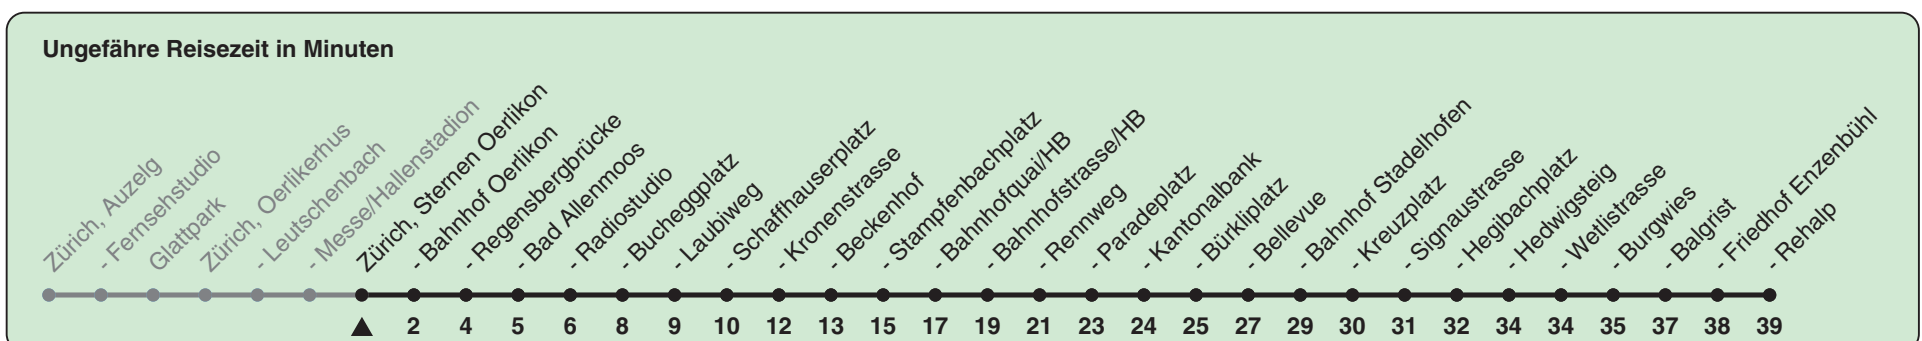

Zum Live-Fahrplan

Sternen Oerlikon

Richtung Zürich, Rehalp

h	Montag-Freitag	Samstag	Sonn- und Feiertag
4	59	59	59
5	14 29 36 44 51 59	14 29 44 59	14 29 44 59
6	02 07 14 22 29 37 44 52 57	14 29 44 59	14 29 44 59
7	05 12 20 27 35 42 50 57	14 29 38 42 53	14 29 44 59
8	05 12 20 27 35 42 49 57	03 12 23 33 43 53	14 29 44 59
9	04 12 19 27 34 42 49 57	03 13 23 33 43 48 53	14 29 44 59
10	04 12 19 27 34 42 49 57	03 07 12 19 27 34 42 49 57	13 23 33 43 53
11	04 12 19 27 34 42 49 57	04 12 19 27 34 42 49 57	03 13 23 33 43 53
12	04 12 19 27 34 42 49 57	04 12 19 27 34 42 49 57	03 13 23 33 43 53
13	04 12 19 27 34 42 49 57	04 12 19 27 34 42 49 57	03 13 23 33 43 53
14	04 12 19 27 34 42 49 57	04 12 19 27 34 42 49 57	03 13 23 33 43 53
15	04 12 19 27 34 42 49 57	04 12 19 27 34 42 49 57	03 13 23 33 43 53
16	04 11 19 26 34 41 49 56	04 12 19 27 34 42 49 57	03 13 23 33 43 53
17	04 11 19 26 34 41 49 56	04 12 19 27 34 42 49 57	03 13 23 33 43 53
18	04 11 19 26 34 41 49 57	04 12 20 28 35 43 50 58	03 13 23 33 43 53
19	04 12 19 27 34 42 49 57	05 13 20 28 35 43 50 58	03 13 23 33 43 53
20	04 14 24 34 44 54	05 14 24 34 44 54	03 13 24 34 44 54
21	04 14 24 34 44 54	04 14 24 34 44 54	04 14 24 34 44 54
22	04 14 24^b 29^a 34^b 44 54^b 59^a	04 14 24 34 44 54	04 14 29 44 59
23	04^b 14 24^b 29^a 34^b 44 54^b 59^a	04 14 24 34 44 54	14 29 44 59
0	04^b 14	04 14	14

a) Montag - Donnerstag b) Nur Freitag

In der Regel jedes 2. Tram mit Niederflureinstieg

Nach besonderem Fahrplan verkehren die Kurse am 24. und 31. Dezember, am Sechseläuten, an der Streetparade und am Knabenschiessen.

Als Feiertage gelten: 25./26. Dez., 1./2. Jan., Karfreitag, Ostermontag, 1. Mai, Auffahrt, Pfingstmontag, 1. Aug.

Gültig ab 12.03. - 10.12.2022

STEIG EIN. KOMM WEITER.