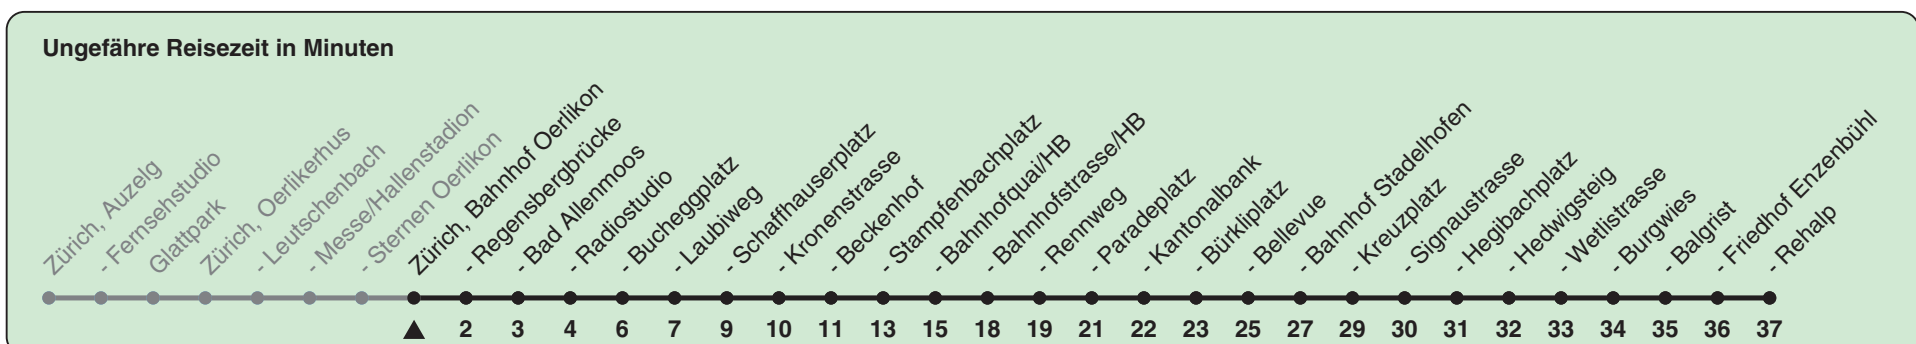

Bahnhof Oerlikon

Richtung Zürich, Rehalp

h	Montag-Freitag	Samstag	Sonn- und Feiertag
5	01 16 31 38 46 53	01 16 31 46	01 16 31 46
6	01 04 08 16 23 31 38 46 53 59	01 16 31 46	01 16 31 46
7	07 14 22 29 37 44 52 59	01 16 31 39 44 54	01 16 31 46
8	07 14 22 29 37 44 51 59	04 14 24 34 44 54	01 16 31 46
9	06 14 21 29 36 44 51 59	04 14 24 34 44 49 54	01 16 31 46
10	06 14 21 29 36 44 51 59	04 08 14 21 29 36 44 51 59	01 14 24 34 44 54
11	06 14 21 29 36 44 51 59	06 14 21 29 36 44 51 59	04 14 24 34 44 54
12	06 14 21 29 36 44 51 59	06 14 21 29 36 44 51 59	04 14 24 34 44 54
13	06 14 21 29 36 44 51 59	06 14 21 29 36 44 51 59	04 14 24 34 44 54
14	06 14 21 29 36 44 51 59	06 14 21 29 36 44 51 59	04 14 24 34 44 54
15	06 14 21 29 36 44 51 59	06 14 21 29 36 44 51 59	04 14 24 34 44 54
16	06 13 21 28 36 43 51 58	06 14 21 29 36 44 51 59	04 14 24 34 44 54
17	06 13 21 28 36 43 51 58	06 14 21 29 36 44 51 59	04 14 24 34 44 54
18	06 13 21 28 36 43 51 59	06 14 22 29 37 44 52 59	04 14 24 34 44 54
19	06 14 21 29 36 44 51 59	07 14 22 29 37 44 52 59	04 14 24 34 44 54
20	06 16 26 36 46 56	07 16 26 36 46 56	04 15 26 36 46 56
21	06 16 26 36 46 56	06 16 26 36 46 56	06 16 26 36 46 56
22	06 16 26^b 31^a 36^b 46 56^b	06 16 26 36 46 56	06 16 31 46
23	01^a 06^b 16 26^b 31^a 36^b 46 56^b	06 16 26 36 46 56	01 16 31 46
0	01^a 06^b 16	06 16	01 16

a) Montag - Donnerstag b) Nur Freitag

In der Regel jedes 2. Tram mit Niederflureinstieg

Nach besonderem Fahrplan verkehren die Kurse am 24. und 31. Dezember, am Sechseläuten, an der Streetparade und am Knabenschiessen.

Als Feiertage gelten: 25./26. Dez., 1./2. Jan., Karfreitag, Ostermontag, 1. Mai, Auffahrt, Pfingstmontag, 1. Aug.

Gültig ab 12.03. - 10.12.2022

STEIG EIN. KOMM WEITER. ZVV