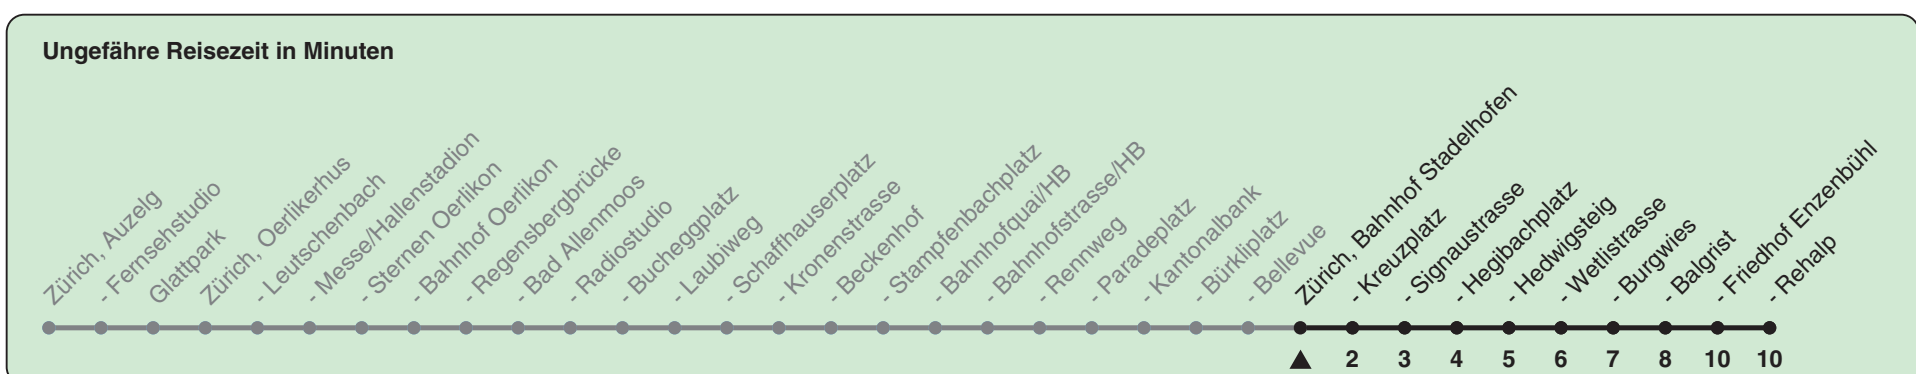

Bahnhof Stadelhofen

Richtung Zürich, Rehalp

h	Montag-Freitag	Samstag	Sonn- und Feiertag
5	06 19 26 41 49 56	06 19 26 41 56	06 19 26 41 56
6	03 11 18 26 29 33 41 48 56	11 26 41 56	11 26 41 56
7	03 11 18 27 34 42 49 57	11 26 34 41 56	11 26 41 56
8	04 12 19 27 34 42 49 57	05 10 20 30 40 50	11 26 41 56
9	04 11 19 26 34 41 49 56	00 10 20 30 40 50	11 26 41 56
10	04 11 19 26 34 41 49 56	00 10 15 20 30 36 41 49 56	05 11 26 33 40 50
11	04 11 19 26 34 41 49 56	04 11 19 26 34 41 49 56	00 10 20 30 40 50
12	04 11 19 26 34 41 49 56	04 11 19 26 34 41 49 56	00 10 20 30 40 50
13	04 11 19 26 34 41 49 56	04 11 19 26 34 41 49 56	00 10 20 30 40 50
14	04 11 19 26 34 41 49 56	04 11 19 26 34 41 49 56	00 10 20 30 40 50
15	04 11 19 26 34 41 49 56	04 11 19 26 34 41 49 56	00 10 20 30 40 50
16	04 11 19 26 34 41 49 56	04 11 19 26 34 41 49 56	00 10 20 30 40 50
17	04 11 19 26 34 41 49 56	04 11 19 26 34 41 49 56	00 10 20 30 40 50
18	04 11 19 26 34 41 49 56	04 11 19 26 34 40 48 55	00 10 20 30 40 50
19	04 11 19 26 34 41 49 56	03 10 18 25 33 40 48 55	00 10 20 30 40 50
20	04 11 19 26 34 41 51	03 10 18 25 33 41 51	00 10 20 30 40 51
21	01 11 21 31 41 51	01 11 21 31 41 51	01 11 21 31 41 51
22	01 11 21 31 41 51 ^b 56 ^a	01 11 21 31 41 51	01 11 21 31 41 56
23	01 ^b 11 21 ^b 26 ^a 31 ^b 41 51 ^b 56 ^a	01 11 21 31 41 51	11 26 41 56
0	01 ^b 11 21 ^b 26 ^a 31 ^b 41	01 11 21 31 41	11 26 41

a) Montag - Donnerstag b) Nur Freitag

In der Regel jedes 2. Tram mit Niederflureinstieg

Nach besonderem Fahrplan verkehren die Kurse am 24. und 31. Dezember, am Sechseläuten, an der Streetparade und am Knabenschiessen.

Als Feiertage gelten: 25./26. Dez., 1./2. Jan., Karfreitag, Ostermontag, 1. Mai, Auffahrt, Pfingstmontag, 1. Aug.

Gültig ab 12.03. - 10.12.2022

STEIG EIN. KOMM WEITER. ZVV