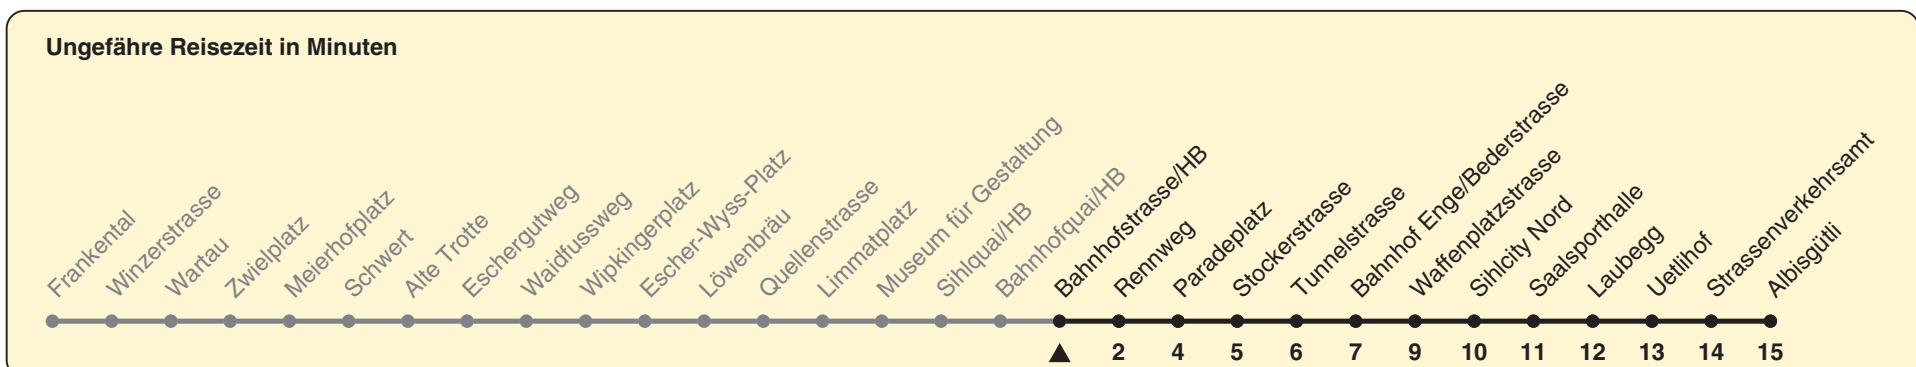

Bahnhofstrasse/HB

Richtung Albisgütli

h	Montag-Freitag	Samstag	Sonn- und Feiertag
4	58	58	58
5	26 40 55	26 40 55	40 55
6	10 19 26 34 41 49 56	10 25 40 55	10 25 40 55
7	04 11 18 26 33 41 48 56	10 25 40 54	10 25 40 55
8	03 11 18 26 33 41 48 55	04 14 24 34 44 54	10 25 40 55
9	03 10 18 25 33 40 48 55	04 14 24 34 44 54	10 25 40 55
10	03 10 18 25 33 40 48 55	04 14 25 33 40 48 55	10 24 34 44 54
11-15	03 10 18 25 33 40 48 55	03 10 18 25 33 40 48 55	04 14 24 34 44 54
16	03 10 18 25 33 40 48 55	03 10 18 25 33 40 48 55	04 14 24 34 44 54
17	03 10 18 25 33 40 48 55	03 10 18 25 33 40 48 55	04 14 24 34 44 54
18	03 10 18 25 33 40 48 55	03 10 18 25 32 40 47 55	04 14 24 34 44 54
19	00 08 16 24 32 40 48 55	02 10 17 25 32 40 47 55	04 14 24 34 44 54
20	03 10 18 24 32 39 49 59	02 10 17 25 32 40 49 59	04 15 26 37 48 59
21	09 19 29 39 49 59	01^c 09 19 29 39 49 59	09 19 29 39 49 59
22	09 19 29 39^b 40^a 43^{ac} 49^b 55^a 59^b	09 19 29 39 49 59	09 19 29 40 43^c 55
23	09^b 10^a 15^{ac} 19^b 25^a 29^b 39^b 40^a 49^b 55^a 59^b	09 19 29 39 49 59	10 25 40 55
0	10 25 36^c	10 14^c 25 36^c	10 25 36^c

a) Montag - Donnerstag b) Nur Freitag c) bis Tunnelstrasse

In der Regel jedes 2. Tram mit Niederflureinstieg

Nach besonderem Fahrplan verkehren die Kurse am 24. und 31. Dezember, am Sechseläuten, an der Streetparade und am Knabenschiessen.

Als Feiertage gelten: 25./26. Dez., 1./2. Jan., Karfreitag, Ostermontag, 1. Mai, Auffahrt, Pfingstmontag, 1. Aug.

Gültig ab 12.12.2021