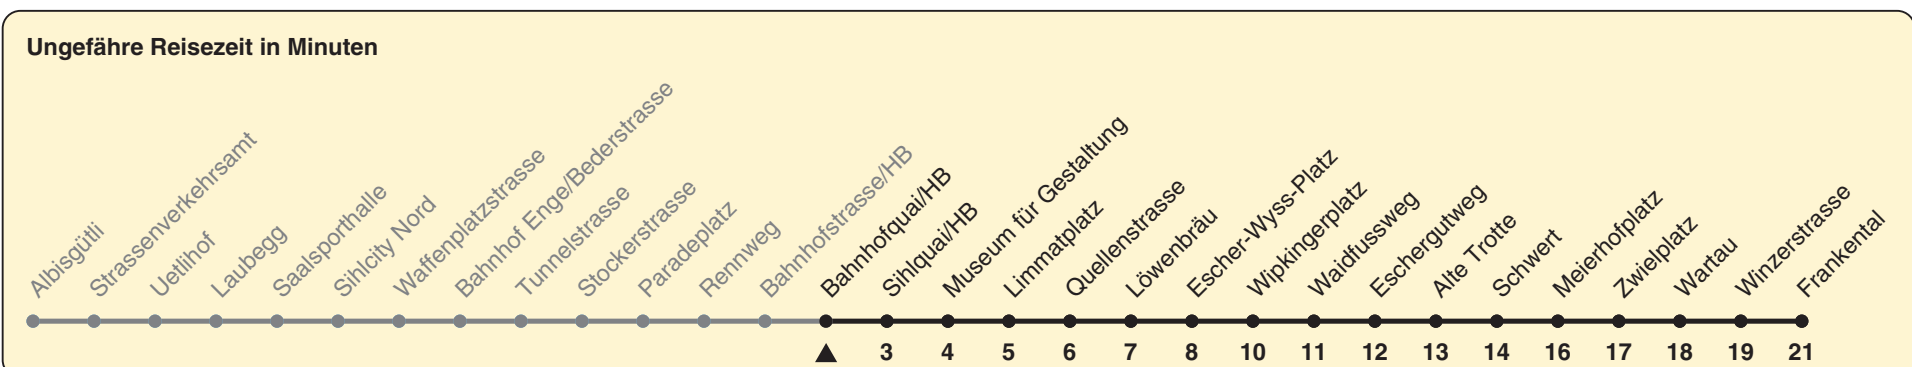

Bahnhofquai/HB

Richtung Frankental

h	Montag-Freitag	Samstag	Sonn- und Feiertag
5	10 19 33 42 48 56	10 19 33 48	10 20 33 48
6	03 09 18 24 30 38 45 53	03 18 33 48	03 18 33 48
7	00 08 15 23 30 38 45 53	03 18 29 33 48 58	03 18 33 48
8	00 08 15 23 30 38 45 53	08 18 28 38 48 58	03 18 33 48
9	00 08 15 23 30 38 45 53	08 18 28 38 44 48 58	03 18 33 48 58
10	00 08 15 23 30 38 45 53	08 16 23 30 38 45 53	03 18 28 38 48 58
11	00 08 15 23 30 38 45 53	00 08 15 23 30 38 45 53	08 18 28 38 48 58
12	00 08 15 23 30 38 45 53	00 08 15 23 30 38 45 53	08 18 28 38 48 58
13	00 08 15 23 30 38 45 53	00 08 15 23 30 38 45 53	08 18 28 38 48 58
14	00 08 15 23 30 38 45 53	00 08 15 23 30 38 45 53	08 18 28 38 48 58
15	00 08 15 23 30 34 38 45 53	00 08 15 23 30 38 45 53	08 18 28 38 48 58
16	00 08 15 22 30 37 45 52	00 08 15 23 30 38 45 53	08 18 28 38 48 58
17	00 07 15 22 30 37 45 52	00 08 15 23 30 38 45 53	08 18 28 38 48 58
18	00 07 15 22 30 37 45 52	00 08 15 22 29 37 44 52 59	08 18 28 38 48 58
19	00 08 15 23 30 38 45 53	07 14 22 29 37 44 52 59	08 18 28 38 48 58
20	00 08 15 21 30 40 50	07 14 21 30 40 50	08 18 28 38 49 59
21	00 10 20 30 40 50	00 10 20 30 40 50	10 20 30 40 50
22	00 10 20 30 40 50	00 10 20 30 40 50	00 10 20 30 40 50
23	00^b 03^a 10^b 18^a 20^b 30^b 33^a 40^b 48^a 50^b	00 10 20 30 40 50	03 18 33 48
0	00^b 03^a 10^b 18^a 20^b 30	00 10 20 30	03 18 30

a) Montag - Donnerstag b) Nur Freitag

In der Regel jedes 2. Tram mit Niederflureinstieg

Nach besonderem Fahrplan verkehren die Kurse am 24. und 31. Dezember, am Sechseläuten, an der Streetparade und am Knabenschiessen.

Als Feiertage gelten: 25./26. Dez., 1./2. Jan., Karfreitag, Ostermontag, 1. Mai, Auffahrt, Pfingstmontag, 1. Aug.

Gültig ab 12.12.2021