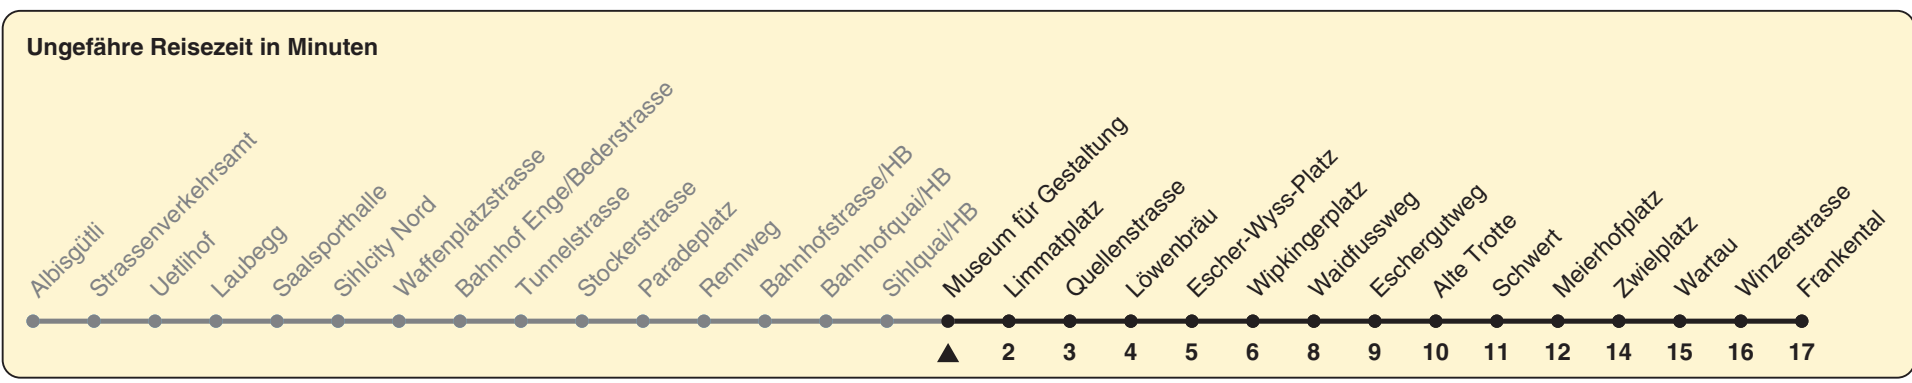

Zum Live-Fahrplan

Museum für Gestaltung Richtung Frankental

h	Montag-Freitag	Samstag	Sonn- und Feiertag
5	13 22 36 45 51 59	13 22 36 51	13 23 36 51
6	06 12 21 27 34 41 49 56	06 21 36 51	06 21 36 51
7	04 11 19 26 34 41 49 56	06 21 32 36 51	06 21 36 51
8	04 11 19 26 34 41 49 56	01 11 21 31 41 51	06 21 36 51
9	03 11 18 26 33 41 48 56	01 11 21 31 41 47 51	06 21 36 51
10	03 11 18 26 33 41 48 56	01 11 19 26 33 41 48 56	01 06 21 31 41 51
11	03 11 18 26 33 41 48 56	03 11 18 26 33 41 48 56	01 11 21 31 41 51
12	03 11 18 26 33 41 48 56	03 11 18 26 33 41 48 56	01 11 21 31 41 51
13	03 11 18 26 33 41 48 56	03 11 18 26 33 41 48 56	01 11 21 31 41 51
14	03 11 18 26 33 41 48 56	03 11 18 26 33 41 48 56	01 11 21 31 41 51
15	03 11 18 26 33 37 41 48 56	03 11 18 26 33 41 48 56	01 11 21 31 41 51
16	03 11 18 26 33 41 48 56	03 11 18 26 33 41 48 56	01 11 21 31 41 51
17	03 11 18 26 33 41 48 56	03 11 18 26 33 41 48 56	01 11 21 31 41 51
18	03 11 18 26 33 41 48 55	03 11 18 25 32 40 47 55	01 11 21 31 41 51
19	03 11 18 26 33 41 48 56	02 10 17 25 32 40 47 55	01 11 21 31 41 51
20	03 11 18 25 33 43 53	02 10 17 25 33 43 53	01 11 21 31 42 52
21	03 13 23 33 43 53	03 13 23 33 43 53	03 13 23 33 43 53
22	03 13 23 33 43 53	03 13 23 33 43 53	03 13 23 33 43 53
23	03 ^b 06 ^a 13 ^b 21 ^a 23 ^b 33 ^b 36 ^a 43 ^b 51 ^a 53 ^b	03 13 23 33 43 53	06 21 36 51
0	03 ^b 06 ^a 13 ^b 21 ^a 23 ^b 34	03 13 23 34	06 21 34

a) Montag - Donnerstag b) Nur Freitag
 In der Regel jedes 2. Tram mit Niederflureinstieg

Nach besonderem Fahrplan verkehren die Kurse am 24. und 31. Dezember, am Sechseläuten, an der Streetparade und am Knabenschiessen.

Als Feiertage gelten: 25./26. Dez., 1./2. Jan., Karfreitag, Ostermontag, 1. Mai, Auffahrt, Pfingstmontag, 1. Aug.

Gültig ab 12.12.2021

25.08.2021