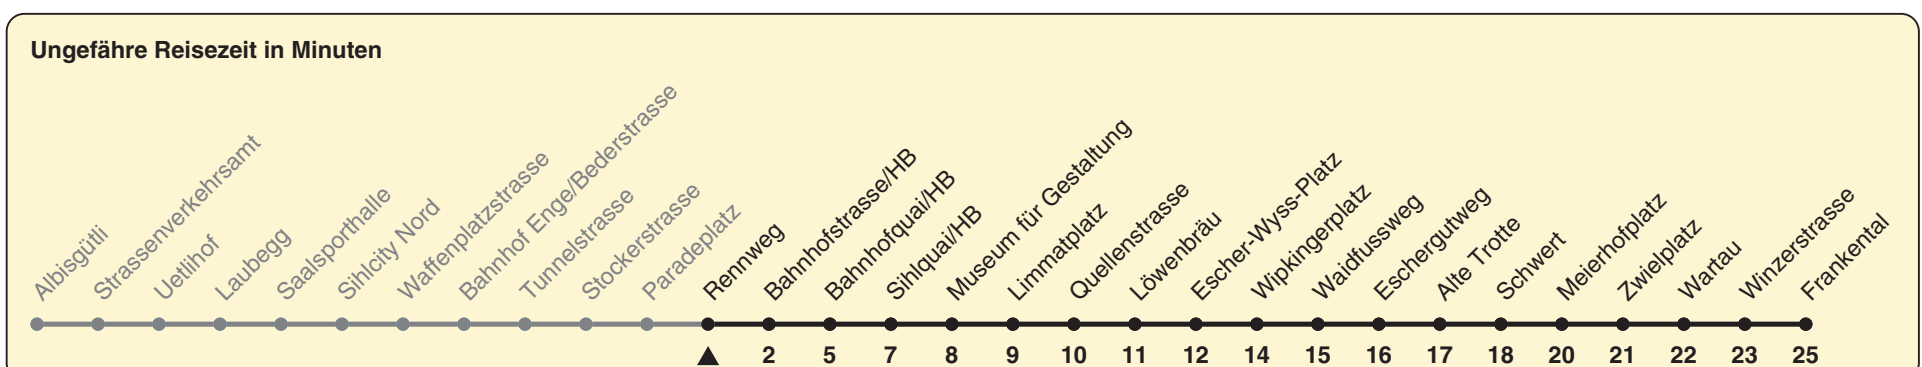

Rennweg

Richtung Frankental

h	Montag-Freitag	Samstag	Sonn- und Feiertag
5	06 15 29 38 44 52 59	06 15 29 44 59	06 16 29 44 59
6	05 14 20 26 34 41 49 56	14 29 44 59	14 29 44 59
7	03 11 18 26 33 41 48 56	14 25 29 44 54	14 29 44 59
8	03 11 18 26 33 41 49 56	04 14 24 34 44 54	14 29 44 59
9	04 11 19 26 34 41 49 56	04 14 24 34 40 44 54	14 29 44 54 59
10	04 11 19 26 34 41 49 56	04 12 19 26 34 41 49 56	14 24 34 44 54
11	04 11 19 26 34 41 49 56	04 11 19 26 34 41 49 56	04 14 24 34 44 54
12	04 11 19 26 34 41 49 56	04 11 19 26 34 41 49 56	04 14 24 34 44 54
13	04 11 19 26 34 41 49 56	04 11 19 26 34 41 49 56	04 14 24 34 44 54
14	04 11 19 26 34 41 49 56	04 11 19 26 34 41 49 56	04 14 24 34 44 54
15	04 11 19 26 30 34 41 49 56	04 11 19 26 34 41 49 56	04 14 24 34 44 54
16	04 11 18 25 33 40 48 55	04 11 19 26 34 41 49 56	04 14 24 34 44 54
17	03 10 18 25 33 40 48 55	04 11 19 26 34 41 49 56	04 14 24 34 44 54
18	03 10 18 25 33 40 48 56	04 11 18 25 33 40 48 55	04 14 24 34 44 54
19	04 11 19 26 34 41 49 56	03 10 18 25 33 40 48 55	04 14 24 34 44 54
20	04 11 17 26 36 46 56	03 10 17 26 36 46 56	04 14 24 34 45 55
21	06 16 26 36 46 56	06 16 26 36 46 56	06 16 26 36 46 56
22	06 16 26 36 46 56^b 59^a	06 16 26 36 46 56	06 16 26 36 46 59
23	06^b 14^a 16^b 26^b 29^a 36^b 44^a 46^b 56^b 59^a	06 16 26 36 46 56	14 29 44 59
0	06^b 14^a 16^b 26	06 16 26	14 26

a) Montag - Donnerstag b) Nur Freitag

In der Regel jedes 2. Tram mit Niederflureinstieg

Nach besonderem Fahrplan verkehren die Kurse am 24. und 31. Dezember, am Sechseläuten, an der Streetparade und am Knabenschiessen.

Als Feiertage gelten: 25./26. Dez., 1./2. Jan., Karfreitag, Ostermontag, 1. Mai, Auffahrt, Pfingstmontag, 1. Aug.

Gültig ab 12.12.2021