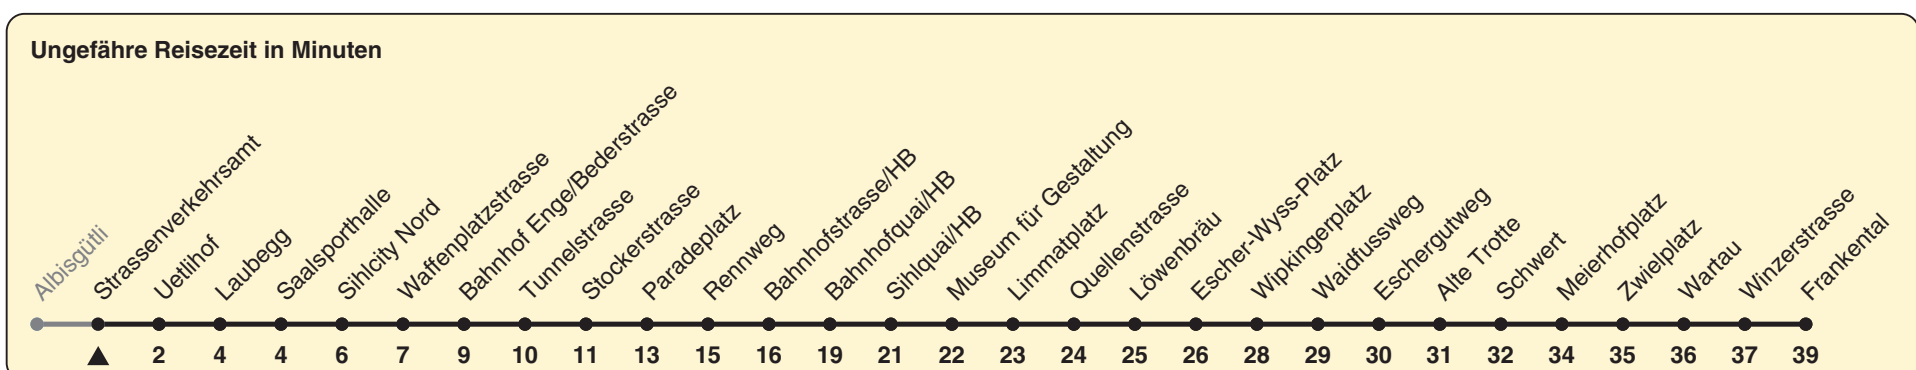

Strassenverkehrsamt

Richtung Frankental

h	Montag-Freitag	Samstag	Sonn- und Feiertag
5	16 31 46	16 31 46	16 31 46
6	01 13 21 28 36 43 49 57	01 16 31 46	01 16 31 46
7	04 12 19 27 34 42 49 57	01 16 31 40 50	01 16 31 46
8	04 12 19 27 34 42 49 57	00 10 20 30 40 50	01 16 31 46
9	04 12 19 27 34 42 49 57	00 10 20 30 40 50 58	01 16 31 46
10	04 12 19 27 34 42 49 57	04 12 19 27 34 42 49 57	01 10 20 30 40 50
11-15	04 12 19 27 34 42 49 57	04 12 19 27 34 42 49 57	00 10 20 30 40 50
16-17	03 10 18 25 33 40 48 55	04 12 19 27 34 42 49 57	00 10 20 30 40 50
18	03 10 18 25 33 41 49 57	04 12 19 27 34 42 49 57	00 10 20 30 40 50
19	04 12 19 27 34 42 49 57	04 12 19 27 34 42 49 57	00 10 20 30 40 50
20	04 13 16 ^c 23 33 43 45 ^c 53	04 13 23 24 ^c 33 43 45 ^d 53	00 11 21 32 42 53
21	03 13 23 33 43 53	03 13 23 33 43 53	03 13 23 33 43 53
22	03 13 23 33 43 ^b 46 ^a 50 ^{ad} 53 ^b	03 13 23 33 43 53	03 13 23 33 46 50 ^c
23	01 ^a 03 ^b 13 ^b 16 ^a 23 ^b 31 ^a 33 ^b 43 ^b 46 ^a 53 ^b	03 13 23 33 43 53	01 16 31 46
0	01 ^a 03 ^b 13 18 ^{bd} 28 ^d 42 ^c	03 13 18 ^d 28 ^d 42 ^c	01 13 28 ^d 42 ^c

a) Montag - Donnerstag b) Nur Freitag c) bis Bahnhof Enge/Bederstrasse d) bis Tunnelstrasse
In der Regel jedes 2. Tram mit Niederflureinstieg

Nach besonderem Fahrplan verkehren die Kurse am 24. und 31. Dezember, am Sechseläuten, an der Streetparade und am Knabenschiessen.

Als Feiertage gelten: 25./26. Dez., 1./2. Jan., Karfreitag, Ostermontag, 1. Mai, Auffahrt, Pfingstmontag, 1. Aug.

Gültig ab 12.12.2021