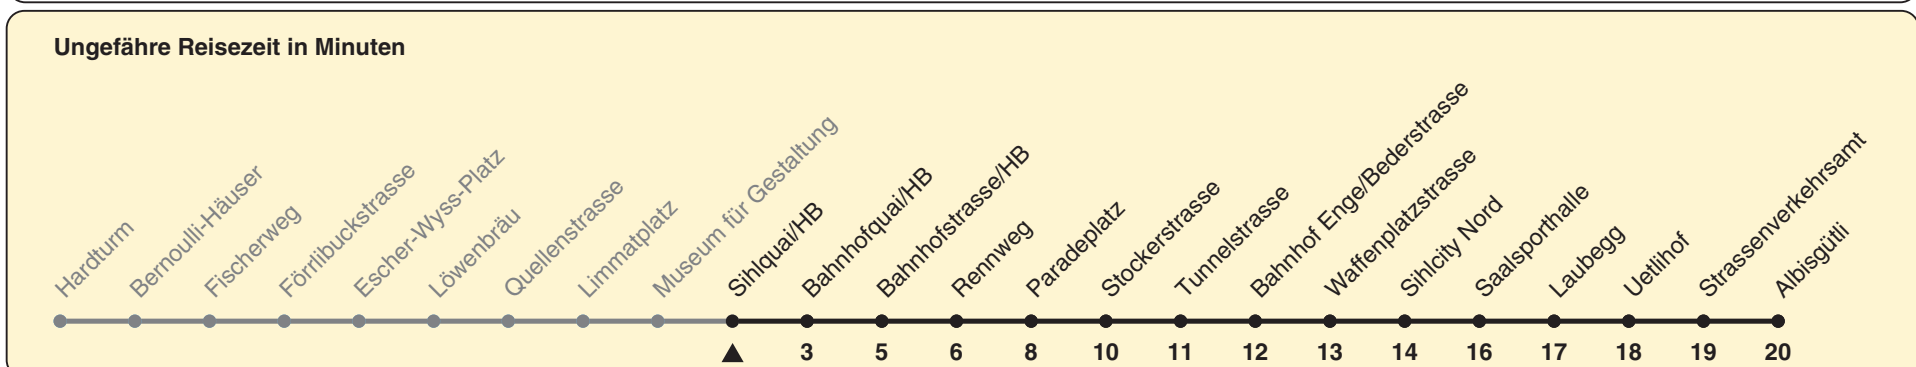

Sihlquai/HB

Richtung Albisgütli

h	Montag-Freitag	Samstag	Sonn- und Feiertag
4	53	53	53
5	22 35 50	22 35 50	22 35 50
6	05 14 22 29 37 44 52 59	05 20 35 50	05 20 35 50
7	07 14 21 29 36 44 51 59	05 20 35 50	05 20 35 50
8	06 14 21 29 36 44 51 58	00 10 20 30 40 50	05 20 35 50
9	06 13 21 28 36 43 51 58	00 10 20 30 40 50	05 20 35 50
10	06 13 21 28 36 43 51 58	00 10 20 28 36 43 51 58	05 20 30 40 50
11-15	06 13 21 28 36 43 51 58	06 13 21 28 36 43 51 58	00 10 20 30 40 50
16	06 13 20 28 35 43 50 58	06 13 21 28 36 43 51 58	00 10 20 30 40 50
17	05 13 20 28 35 43 50 58	06 13 21 28 36 43 51 58	00 10 20 30 40 50
18	05 13 20 28 35 43 50 56	06 13 20 28 35 43 50 58	00 10 20 30 40 50
19	04 12 14^c 20 28 36 43 51 58	05 13 20 28 35 43 50 58	00 10 20 30 40 50
20	06 13 20 27 35 45 55	05 13 20 28 35 45 55	00 11 22 33 44 55
21	05 15 25 35 45 55	05 15 25 35 45 55	05 15 25 35 45 55
22	05 15 25 35^b 35^a 37^{ad} 45^b 50^a 55^b	05 15 25 35 45 55	05 15 25 27^d 35 50
23	05^b 05^a 08^{ac} 15^b 20^a 25^b 35^b 35^a 45^b 50^a 55^b	05 15 25 35 45 55	05 08^c 20 35 50
0	05 07^{bd} 20 26^{bc} 36^d	05 08^c 20 26^c 36^d	05 20 36^d

a) Montag - Donnerstag b) Nur Freitag c) bis Bahnhofquai/HB d) bis Tunnelstrasse

In der Regel jedes 2. Tram mit Niederflureinstieg

Nach besonderem Fahrplan verkehren die Kurse am 24. und 31. Dezember, am Sechseläuten, an der Streetparade und am Knabenschiessen.

Als Feiertage gelten: 25./26. Dez., 1./2. Jan., Karfreitag, Ostermontag, 1. Mai, Auffahrt, Pfingstmontag, 1. Aug.

Gültig ab: 16.07. - 10.12.2022