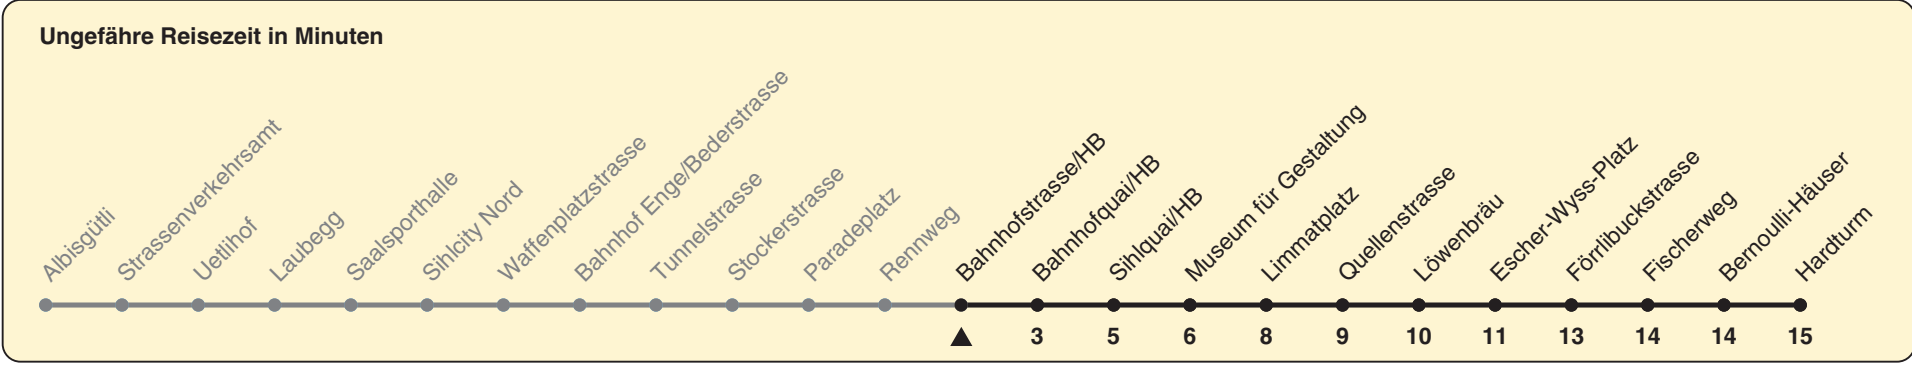

Zum Live-Fahrplan

Bahnhofstrasse/HB

Richtung Hardturm

h	Montag-Freitag	Samstag	Sonn- und Feiertag
4	55	55	55
5	15 30 45 53	15 30 45	15 30 45
6	00 07 15 21 28 35 43 50 58	00 15 30 45	00 15 30 45
7	05 13 20 28 35 43 50 58	00 15 30 37 45 55	00 15 30 45
8	05 13 20 28 35 43 50 58	05 15 25 35 45 55	00 15 30 45
9	05 13 20 28 35 43 50 58	05 15 25 35 45 55	00 15 30 45
10	05 13 20 28 35 43 50 58	05 13 20 28 35 43 50 58	00 08 15 25 35 45 55
11	05 13 20 28 35 43 50 58	05 13 20 28 35 43 50 58	05 15 25 35 45 55
12	05 13 20 28 35 43 50 58	05 13 20 28 35 43 50 58	05 15 25 35 45 55
13	05 13 20 28 35 43 50 58	05 13 20 28 35 43 50 58	05 15 25 35 45 55
14	05 13 20 28 35 43 50 58	05 13 20 28 35 43 50 58	05 15 25 35 45 55
15	05 13 20 28 35 40 43 50 58	05 13 20 28 35 43 50 58	05 15 25 35 45 55
16	05 13 20 27 35 42 50 57	05 13 20 28 35 43 50 58	05 15 25 35 45 55
17	05 12 20 27 35 42 50 57	05 13 20 28 35 43 50 58	05 15 25 35 45 55
18	05 12 20 27 35 42 49 57	05 13 19 27 34 42 49 57	05 15 25 35 45 55
19	05 13 20 28 35 43 50 58	04 12 19 27 34 42 49 57	05 15 25 35 45 55
20	05 13 19 27 37 47 57	04 12 19 27 37 47 57	05 15 25 36 46 57
21	07 17 27 37 47 57	07 17 27 37 47 57	07 17 27 37 47 57
22	07 17 27 37 47 57 ^b	07 17 27 37 47 57	07 17 27 37 47
23	00 ^a 07 ^b 15 ^a 17 ^b 27 ^b 30 ^a 37 ^b 45 ^a 47 ^b 57 ^b	07 17 27 37 47 57	00 15 30 45
0	00 ^a 07 ^b 15 ^a 17 ^b 28	07 17 28	00 15 28

a) Montag - Donnerstag b) Nur Freitag
 In der Regel jedes 2. Tram mit Niederflureinstieg
 Nach besonderem Fahrplan verkehren die Kurse am 24. und 31. Dezember, am Sechseläuten, an der Streetparade und am Knabenschiessen.
 Als Feiertage gelten: 25./26. Dez., 1./2. Jan., Karfreitag, Ostermontag, 1. Mai, Auffahrt, Pfingstmontag, 1. Aug.

Gültig ab: 16.07. - 10.12.2022