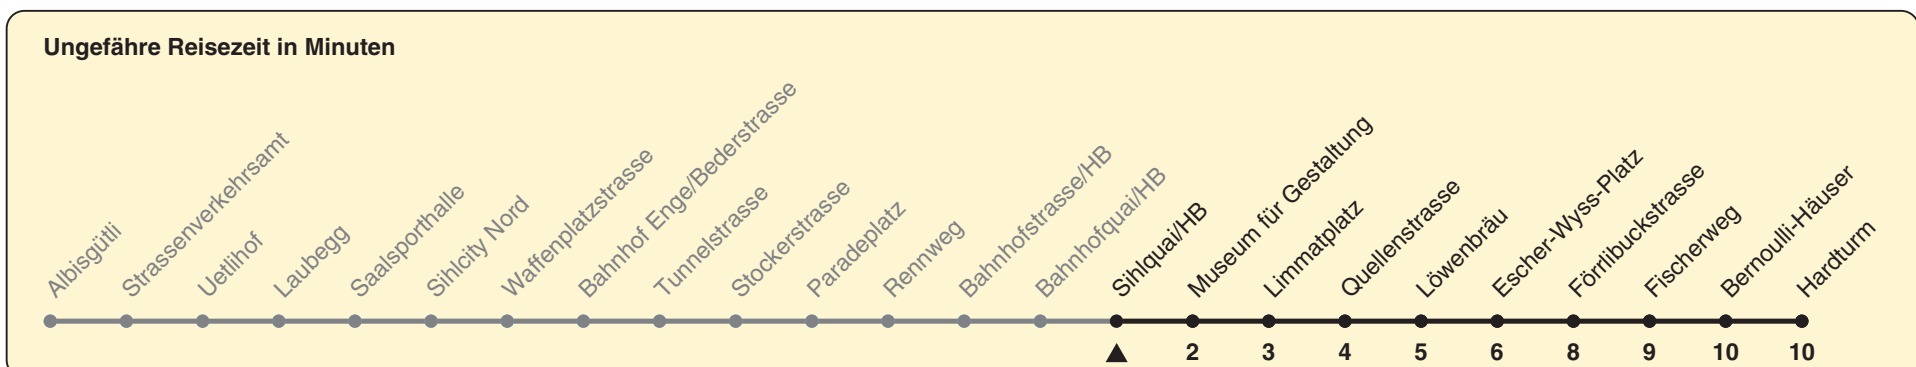

Sihlquai/HB

Richtung Hardturm

h	Montag-Freitag	Samstag	Sonn- und Feiertag
5	00 19 35 50 58	00 19 35 50	00 19 35 50
6	05 11 20 26 32 40 47 55	05 20 35 50	05 20 35 50
7	02 10 18 25 33 40 48 55	05 20 35 42 50	05 20 35 50
8	03 10 18 25 33 40 48 55	00 10 20 30 40 50	05 20 35 50
9	02 10 17 25 32 40 47 55	00 10 20 30 40 50	05 20 35 50
10	02 10 17 25 32 40 47 55	00 10 18 25 32 40 47 55	05 12 20 30 40 50
11	02 10 17 25 32 40 47 55	02 10 17 25 32 40 47 55	00 10 20 30 40 50
12	02 10 17 25 32 40 47 55	02 10 17 25 32 40 47 55	00 10 20 30 40 50
13	02 10 17 25 32 40 47 55	02 10 17 25 32 40 47 55	00 10 20 30 40 50
14	02 10 17 25 32 40 47 55	02 10 17 25 32 40 47 55	00 10 20 30 40 50
15	02 10 17 25 32 40 45 47 55	02 10 17 25 32 40 47 55	00 10 20 30 40 50
16	02 10 17 24 32 39 47 54	02 10 17 25 32 40 47 55	00 10 20 30 40 50
17	02 09 17 24 32 39 47 54	02 10 17 25 32 40 47 55	00 10 20 30 40 50
18	02 09 17 24 32 39 47 54	02 10 17 24 31 39 46 54	00 10 20 30 40 50
19	02 10 17 25 32 40 47 55	01 09 16 24 31 39 46 54	00 10 20 30 40 50
20	02 10 17 23 32 42 52	01 09 16 23 32 42 52	00 10 20 30 40 51
21	02 12 22 32 42 52	02 12 22 32 42 52	01 12 22 32 42 52
22	02 12 22 32 42 52	02 12 22 32 42 52	02 12 22 32 42 52
23	02^b 05^a 12^b 20^a 22^b 32^b 35^a 42^b 50^a 52^b	02 12 22 32 42 52	05 20 35 50
0	02^b 05^a 12^b 20^a 22^b 32	02 12 22 32	05 20 32

a) Montag - Donnerstag b) Nur Freitag

In der Regel jedes 2. Tram mit Niederflureinstieg

Nach besonderem Fahrplan verkehren die Kurse am 24. und 31. Dezember, am Sechseläuten, an der Streetparade und am Knabenschiessen.

Als Feiertage gelten: 25./26. Dez., 1./2. Jan., Karfreitag, Ostermontag, 1. Mai, Auffahrt, Pfingstmontag, 1. Aug.

Gültig ab: 16.07. - 10.12.2022