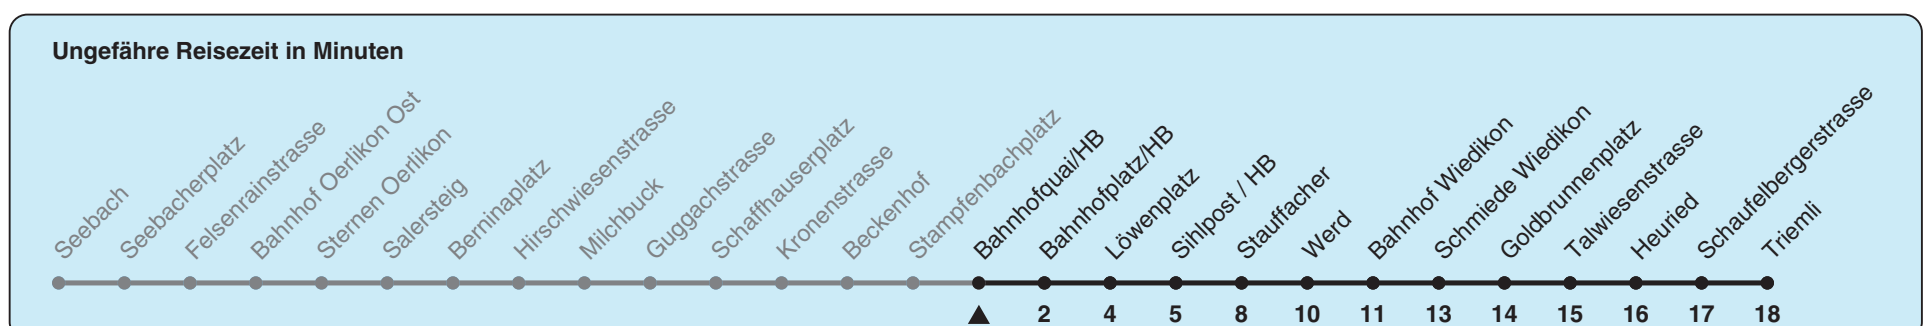

Zum Live-Fahrplan

Bahnhofquai/HB

Richtung Triemli

h	Montag-Freitag	Samstag	Sonn- und Feiertag
5	11 26 41 53 56	11 26 41 56	26 41 56
6	04 11 18 25 32 40 47 55	11 26 41 56	11 26 41 56
7	02 09 17 24 32 39 47 54	11 26 38 41 54	11 26 41 56
8	02 09 17 24 32 39 47 54	04 14 24 34 44 54	11 26 41 56
9	02 09 17 24 32 39 47 54	04 14 24 34 44 50 54	11 26 41 56
10	02 09 17 24 32 39 47 54	02 10 17 24 32 39 47 54	08 11 24 34 44 54
11	02 09 17 24 32 39 47 54	02 09 17 24 32 39 47 54	04 14 24 34 44 54
12	02 09 17 24 32 39 47 54	02 09 17 24 32 39 47 54	04 14 24 34 44 54
13	02 09 17 24 32 39 47 54	02 09 17 24 32 39 47 54	04 14 24 34 44 54
14	02 09 17 24 32 39 47 54	02 09 17 24 32 39 47 54	04 14 24 34 44 54
15	02 09 17 24 32 39 47 54	02 09 17 24 32 39 47 54	04 14 24 34 44 54
16	02 09 17 24 32 39 47 54	02 09 17 24 32 39 47 54	04 14 24 34 44 54
17	02 09 17 24 32 39 47 54	02 09 17 24 32 39 47 54	04 14 24 34 44 54
18	02 09 17 24 32 39 47 54	02 09 17 24 32 39 47 54	04 14 24 34 44 54
19	02 09 17 24 32 39 47 54	02 09 17 24 32 39 47 54	04 14 24 34 44 54
20	02 09 17 24 34 44 54	02 09 17 24 34 44 54	04 14 24 34 44 54
21	04 14 24 34 44 54	04 14 24 34 44 54	04 14 24 34 44 54
22	04 14 24 34 44 54^b 56^a	04 14 24 34 44 54	04 14 24 34 44 56
23	04^b 11^a 14^b 24^b 26^a 34^b 41^a 44^b 54^b 56^a	04 14 24 34 44 54	11 26 41 56
0	04^b 11^a 14^b 26	04 14 26	11 26

a) Montag - Donnerstag b) Nur Freitag

In der Regel jedes 2. Tram mit Niederflureinstieg

Nach besonderem Fahrplan verkehren die Kurse am 24. und 31. Dezember, am Sechseläuten, an der Streetparade und am Knabenschiessen.

Als Feiertage gelten: 25./26. Dez., 1./2. Jan., Karfreitag, Ostermontag, 1. Mai, Auffahrt, Pfingstmontag, 1. Aug.

Gültig ab 12.12.2021